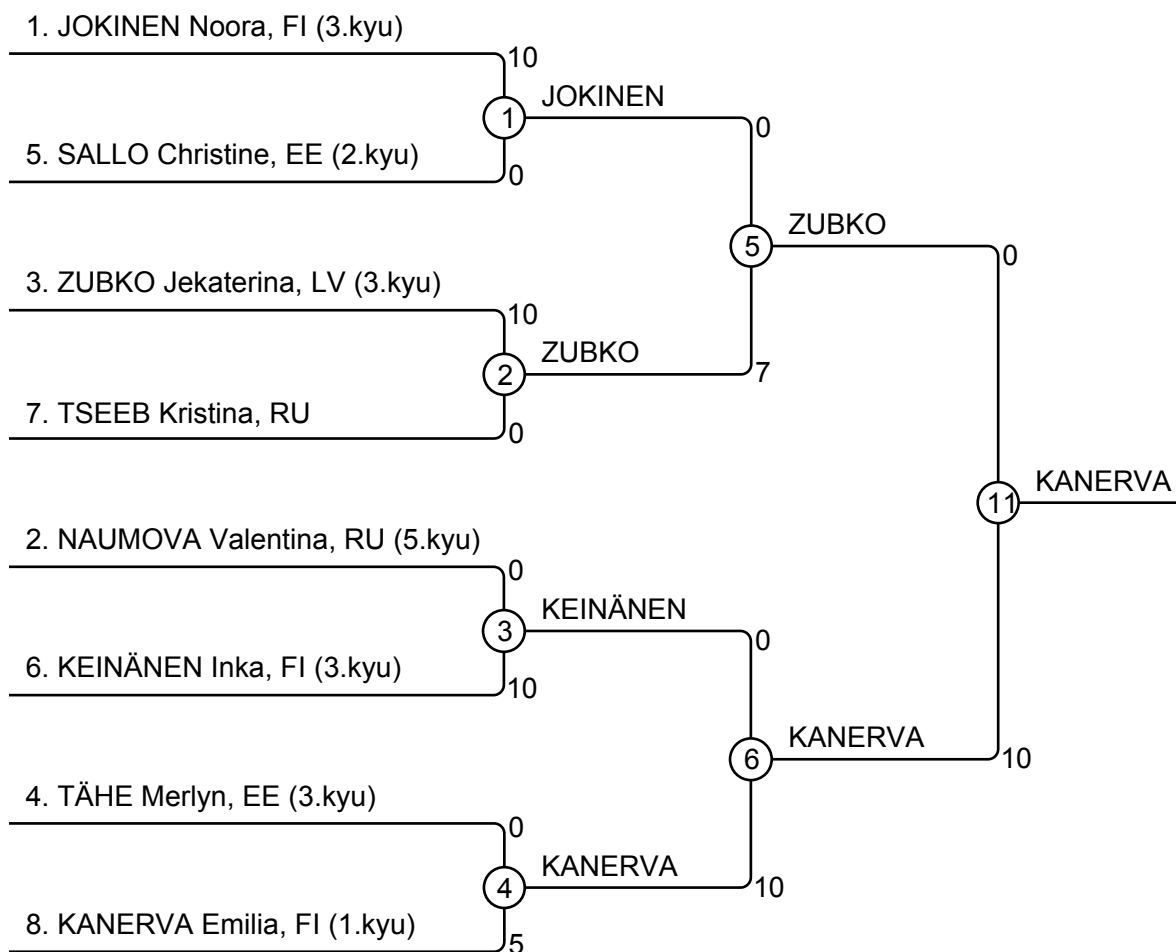

Tallinn Cup 15-17.2.2013 Tallinn AG-52

Competitors: 8

Results

Pos	Name
1	KANERVA Emilia, FI
2	ZUBKO Jekaterina, LV
3	TSEEB Kristina, RU
3	TÄHE Merlyn, EE
5	KEINÄNEN Inka, FI
5	JOKINEN Noora, FI
7	SALLO Christine, EE
7	NAUMOVA Valentina, RU