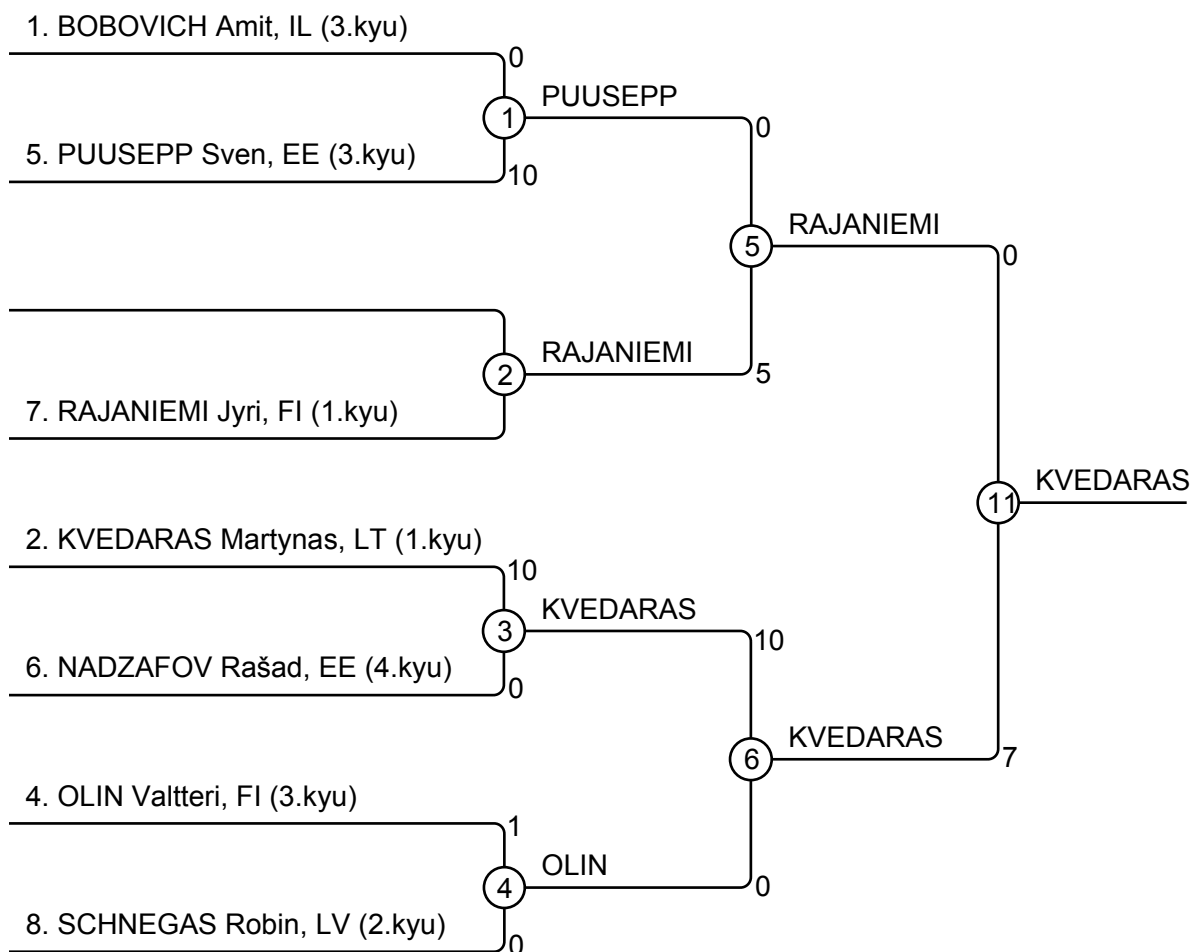

Tallinn Cup 15-17.2.2013 Tallinn AB-55

Competitors: 7

Results

Pos	Name
1	KVEDARAS Martynas, LT
2	RAJANIEMI Jyri, FI
3	OLIN Valtteri, FI
3	PUUSEPP Sven, EE
5	BOBOVICH Amit, IL
5	SCHNEGAS Robin, LV
7	
7	NADZAFOV Rašad, EE