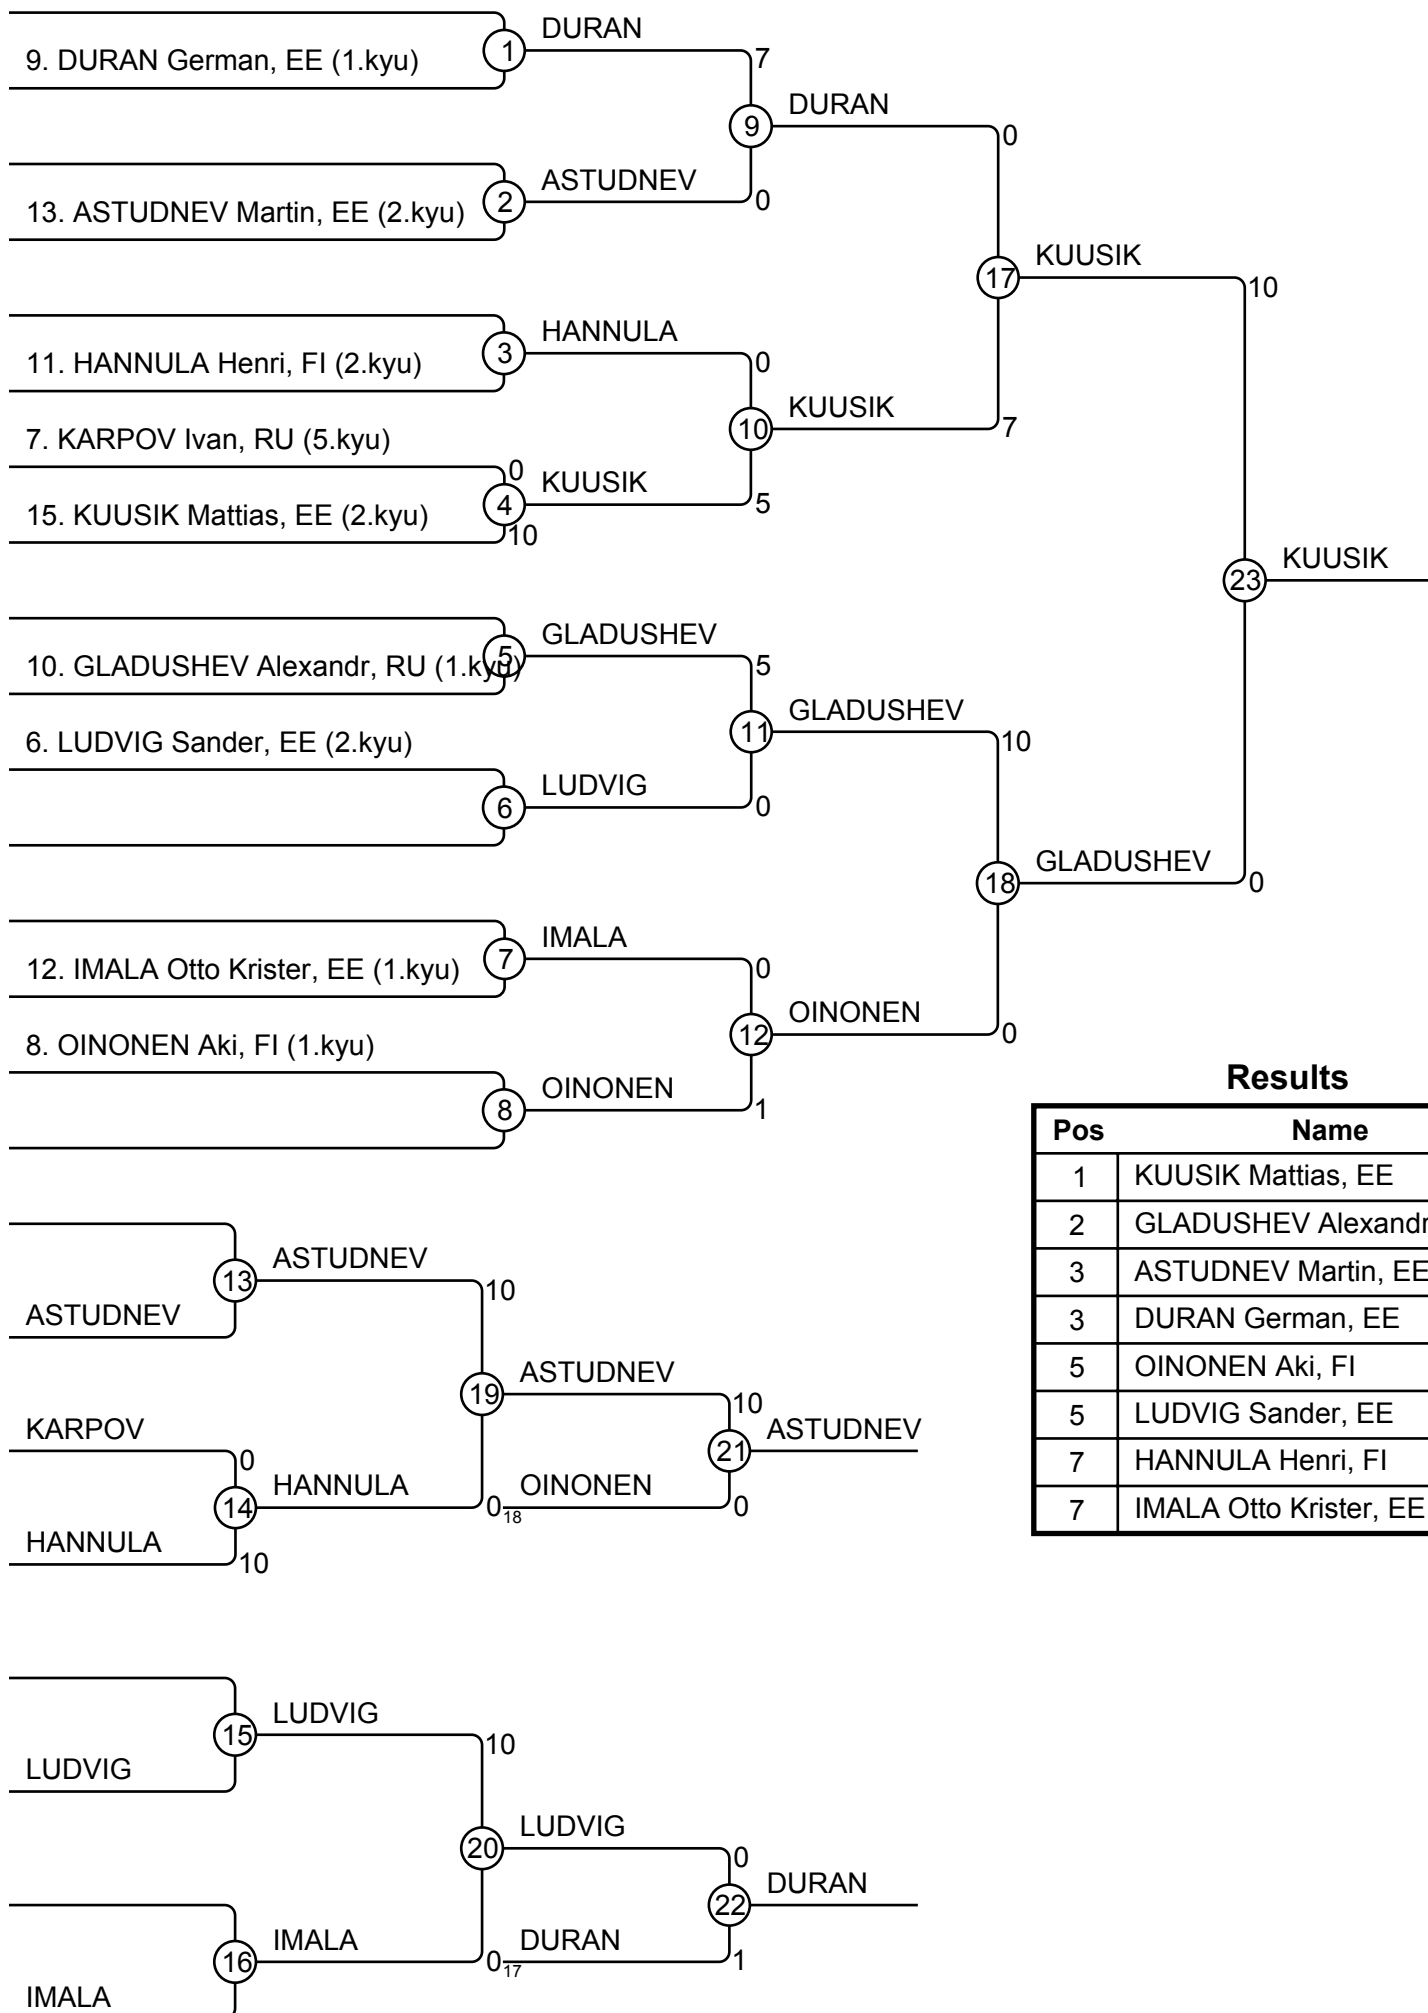

Tallinn Cup 15-17.2.2013 Tallinn AB-81

Competitors: 9

Results

Pos	Name
1	KUUSIK Mattias, EE
2	GLADUSHEV Alexandr, RU
3	ASTUDNEV Martin, EE
3	DURAN German, EE
5	OINONEN Aki, FI
5	LUDVIG Sander, EE
7	HANNULA Henri, FI
7	IMALA Otto Krister, EE