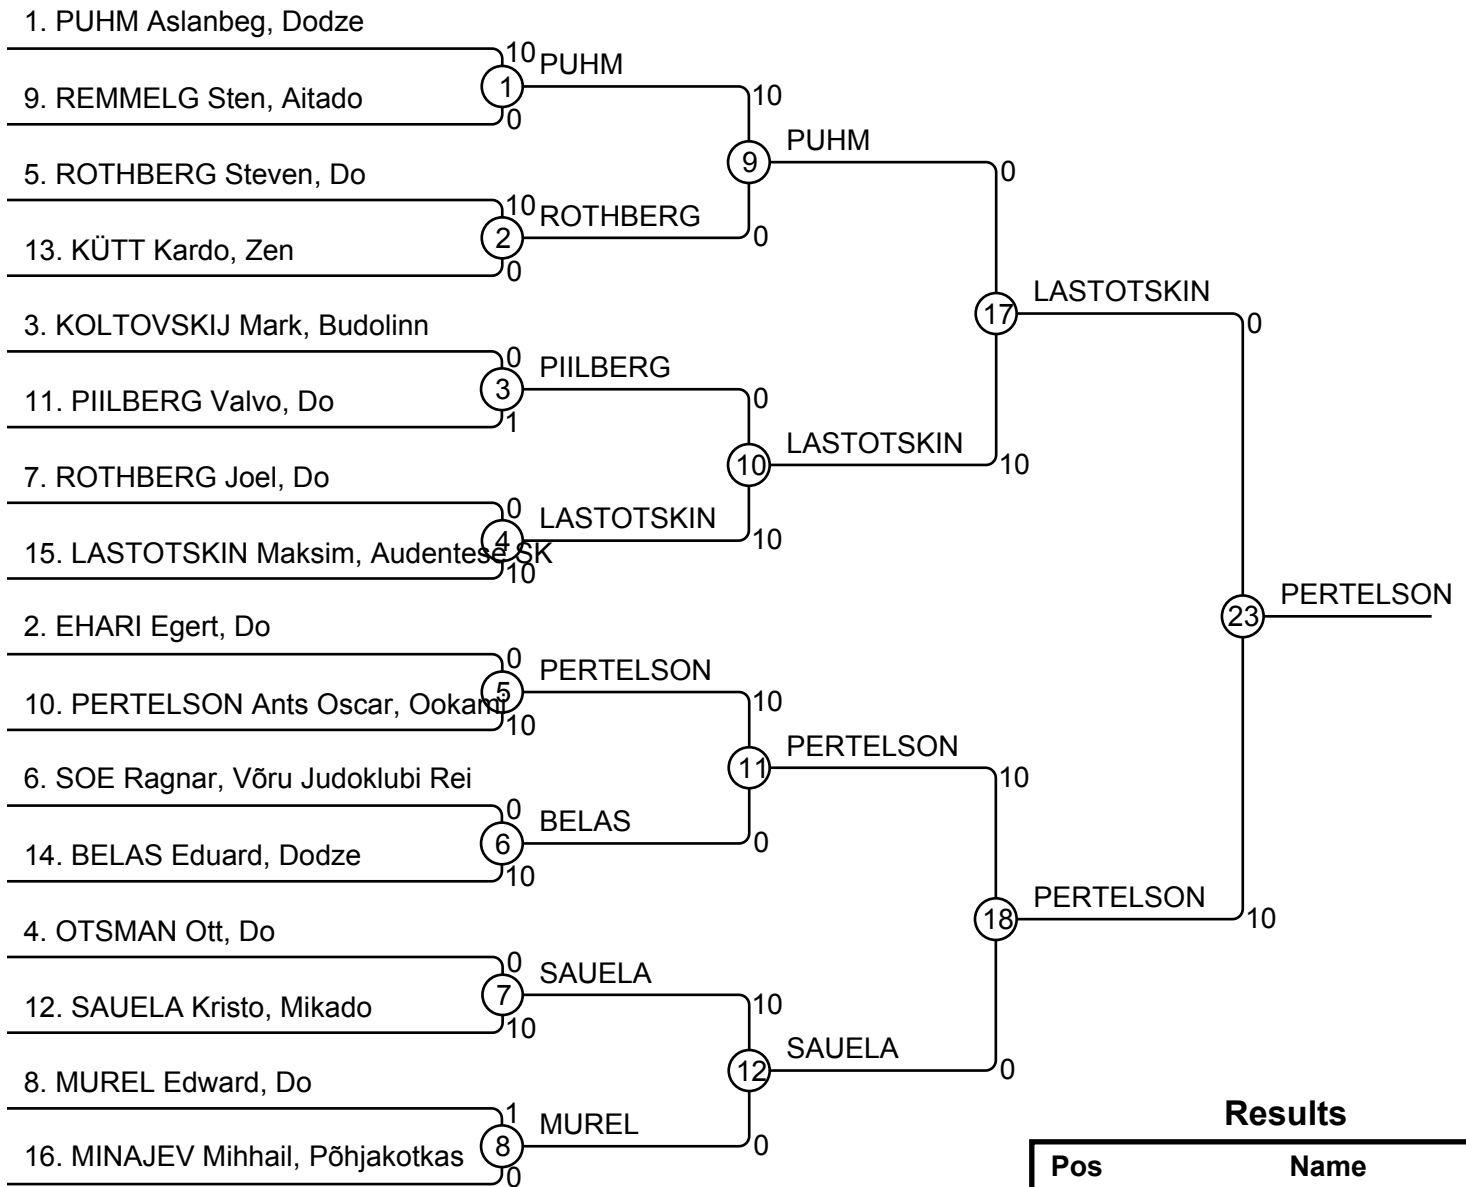

EMV TK 26.01.2014 26.01.2014 Tartu M-73

Competitors: 16

Results

Pos	Name
1	PERTELSON Ants Oscar, Ookami
2	LASTOTSKIN Maksim, Audentese SK
3	SAUELA Kristo, Mikado
3	MUREL Edward, Do
5	ROTHBERG Joel, Do
5	PUHM Aslanbeg, Dodze
7	ROTHBERG Steven, Do
7	EHARI Egert, Do