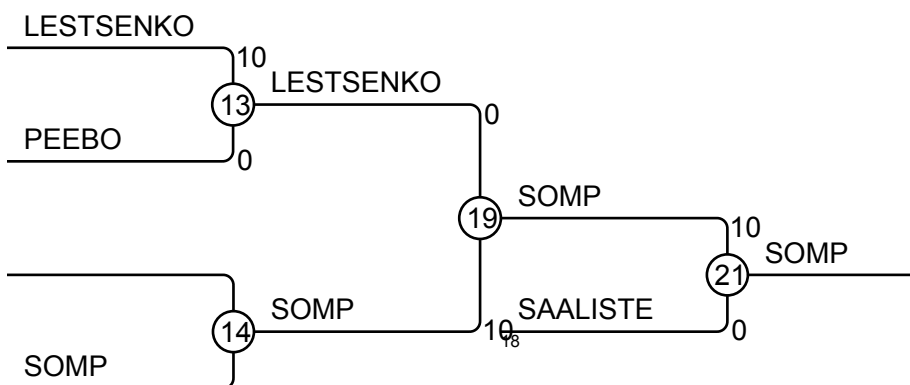

EMV TK 26.01.2014 26.01.2014 Tartu M-66

Competitors: 12

Results

Pos	Name
1	LAAS Pärt, Altia
2	AVIR Iljas, Yawara
3	SOMP Markus, Aitado
3	KIKAS Artur, Põhjakotkas
5	SAALISTE Hardi, Do
5	POTAPOV Mark, Põhjakotkas
7	LESTSENKO Klimenti, Põhjakotkas
7	ROOTALU Mattias, Ookami