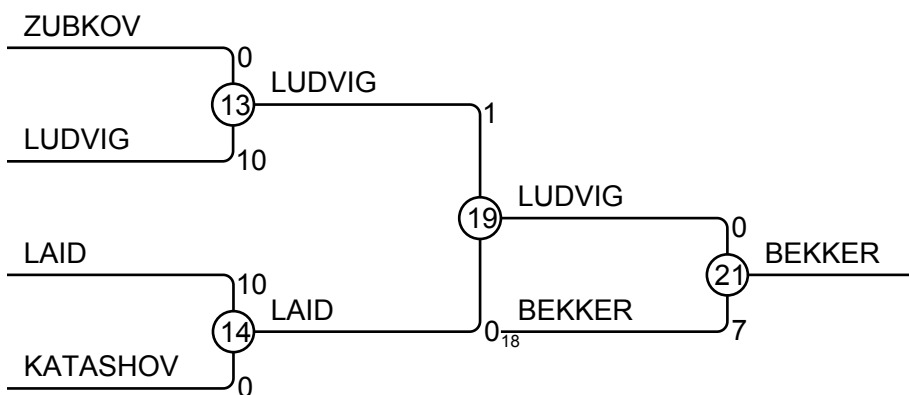

EMV TK 26.01.2014 26.01.2014 Tartu M-90

Competitors: 11

Results

Pos	Name
1	MARMELJUK Aleksandr, Yawara
2	LADÕGIN Georgi, Yawara
3	BEKKER Taavi, Aitado
3	JURŠ Rivo, Do
5	LUDVIG Sander, Do
5	HABE Tarmo, Võru Judoklubi Rei
7	LAID Madis, Kuressaare KSK
7	DUBOV Artur, Buffen-Do