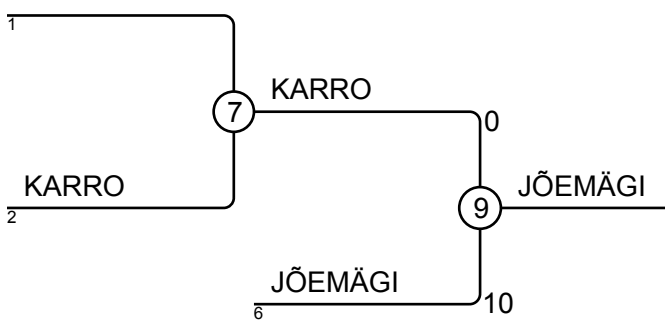

EMV TK 26.01.2014 26.01.2014 Tartu M+100

Competitors: 6

Results

Pos	Name
1	METTIS Juhan, Do
2	PADAR Martin, Do
3	JÕEMÄGI Mihkel, Yawara
3	LEPP Dmitri, Do
5	KARRO Tanel, Audentese SK
5	SILDVEER Hennrich, Ookami
7	
7	