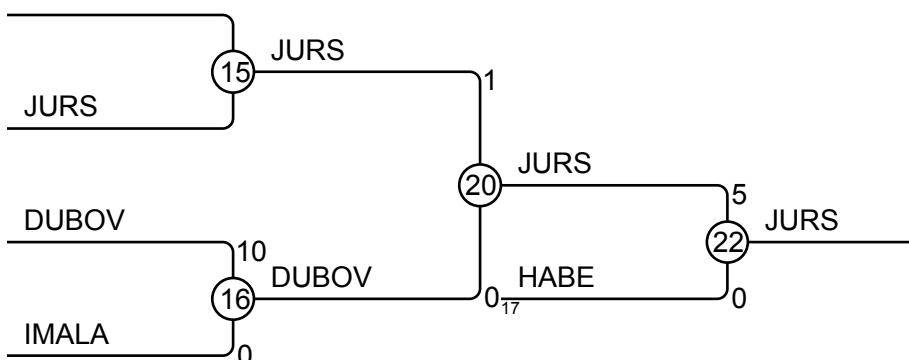

EMV TK 26.01.2014 26.01.2014 Tartu M-90

Competitors: 11

Results

Pos	Name
1	MARMELJUK Aleksandr, Yawara
2	LADÕGIN Georgi, Yawara
3	BEKKER Taavi, Aitado
3	JURŠ Rivo, Do
5	LUDVIG Sander, Do
5	HABE Tarmo, Võru Judoklubi Rei
7	LAID Madis, Kuressaare KSK
7	DUBOV Artur, Buffen-Do