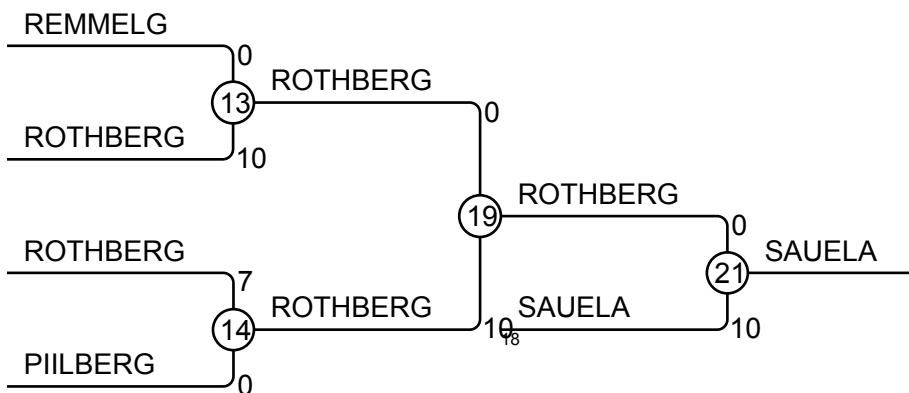

EMV TK 26.01.2014 26.01.2014 Tartu M-73

Competitors: 16

Results

Pos	Name
1	PERTELSON Ants Oscar, Ookami
2	LASTOTSKIN Maksim, Audentese SK
3	SAUELA Kristo, Mikado
3	MUREL Edward, Do
5	ROTHBERG Joel, Do
5	PUHM Aslanbeg, Dodze
7	ROTHBERG Steven, Do
7	EHARI Egert, Do