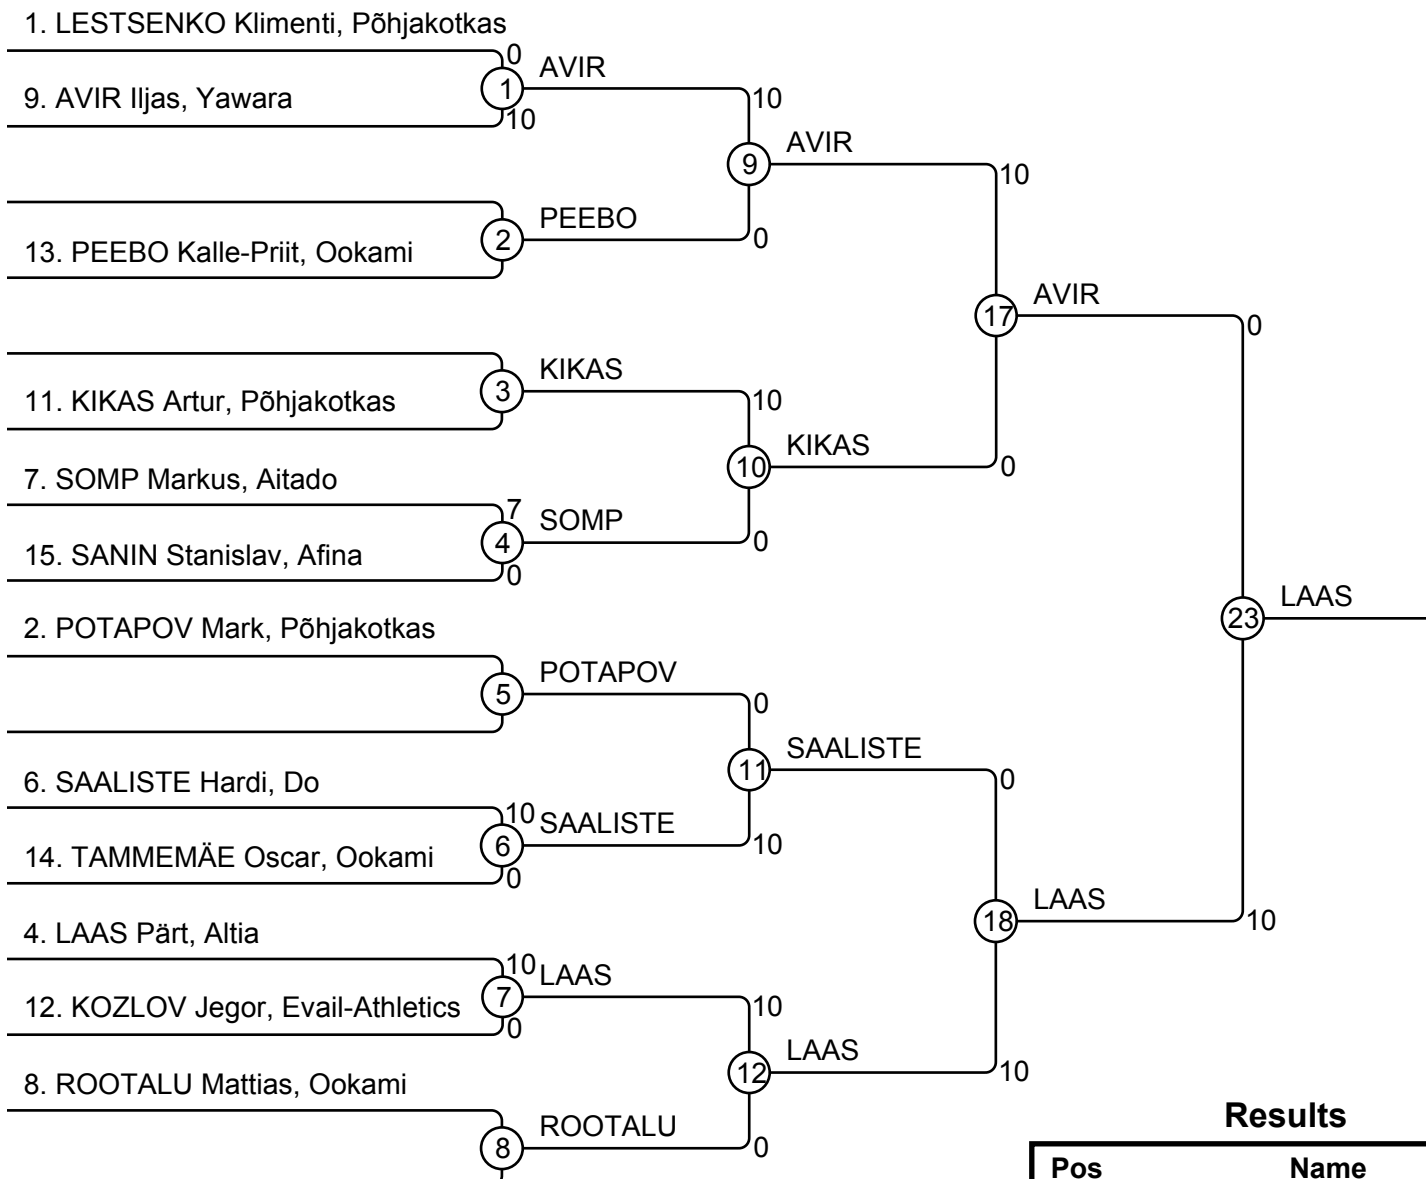

EMV TK 26.01.2014 26.01.2014 Tartu M-66

Competitors: 12

Results

Pos	Name
1	LAAS Pärt, Altia
2	AVIR Iljas, Yawara
3	SOMP Markus, Aitado
3	KIKAS Artur, Põhjakotkas
5	SAALISTE Hardi, Do
5	POTAPOV Mark, Põhjakotkas
7	LESTSENKO Klimenti, Põhjakotkas
7	ROOTALU Mattias, Ookami