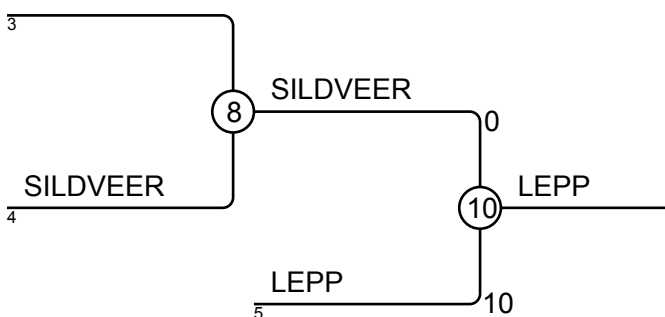

EMV TK 26.01.2014 26.01.2014 Tartu M+100

Competitors: 6

Results

Pos	Name
1	METTIS Juhan, Do
2	PADAR Martin, Do
3	JÕEMÄGI Mihkel, Yawara
3	LEPP Dmitri, Do
5	KARRO Tanel, Audentese SK
5	SILDVEER Hennrich, Ookami
7	
7	