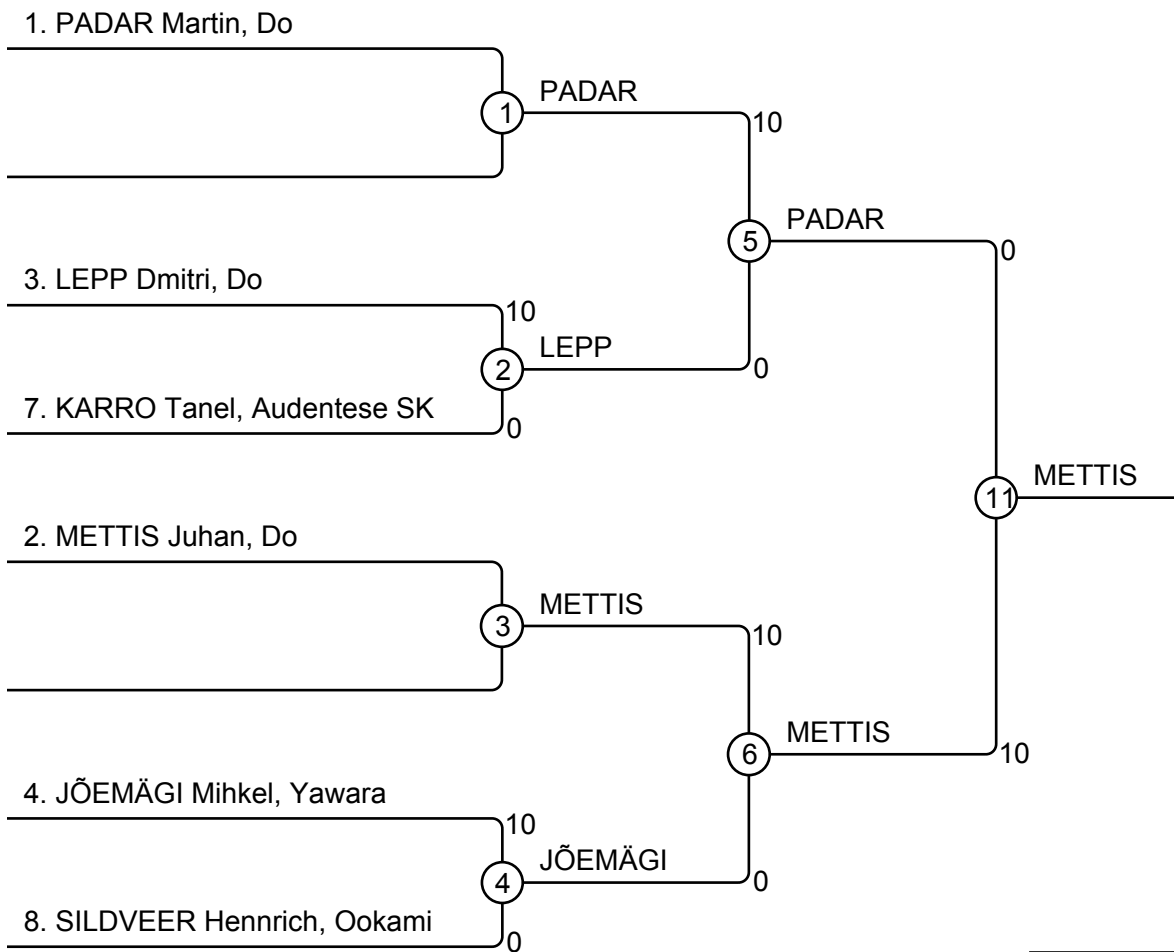

EMV TK 26.01.2014 26.01.2014 Tartu M+100

Competitors: 6

Results

Pos	Name
1	METTIS Juhan, Do
2	PADAR Martin, Do
3	JÕEMÄGI Mihkel, Yawara
3	LEPP Dmitri, Do
5	KARRO Tanel, Audentese SK
5	SILDVEER Hennrich, Ookami
7	
7	

EMV TK 26.01.2014 26.01.2014 Tartu M-100

Competitors: 9

1. PEREZHOGIN Oleg, Põhjakotkas

Results

Pos	Name
1	MINASKIN Grigori, Yawara
2	JAROSH Aleksei, Yawara
3	SILDE Miko, Ookami
3	PARKER Robert, Võru Judoklubi Rei
5	TOOMPERE Rasmus, Do
5	PÜTSEP Kristjan, Aitado
7	KUZNETSOV Jevgeni, Afina
7	KALJULAIID Kaido, Ookami