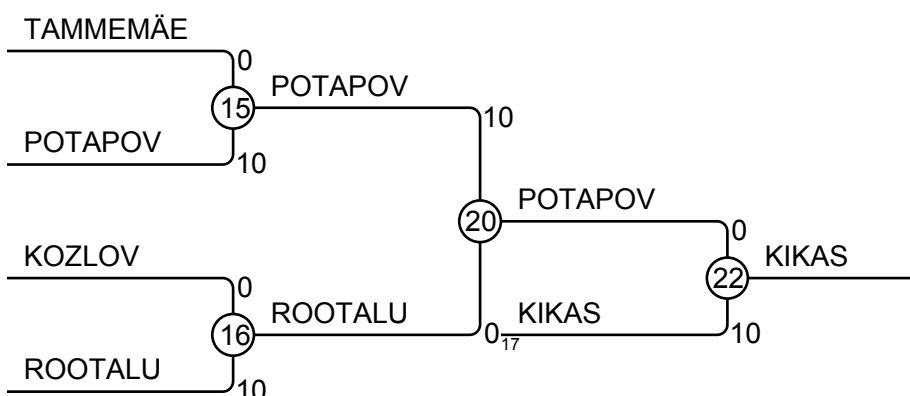

EMV TK 26.01.2014 26.01.2014 Tartu M-66

Competitors: 12

Results

Pos	Name
1	LAAS Pärt, Altia
2	AVIR Iljas, Yawara
3	SOMP Markus, Aitado
3	KIKAS Artur, Põhjakotkas
5	SAALISTE Hardi, Do
5	POTAPOV Mark, Põhjakotkas
7	LESTSENKO Klimenti, Põhjakotkas
7	ROOTALU Mattias, Ookami