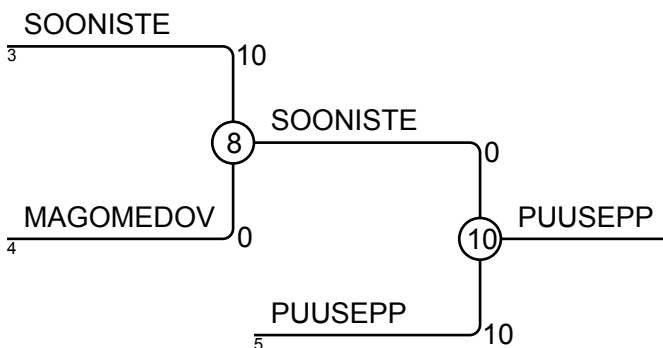

EMV TK 26.01.2014 26.01.2014 Tartu M-60

Competitors: 8

Results

Pos	Name
1	FOMIN Vadim, Yawara
2	TSIRKIN Mark, Mikado
3	LOPOUHHOV Danil, Evail-Athletics
3	PUUSEPP Sven, Ookami
5	BOSSAK Vladimir, Dodze
5	SOONISTE Brett, Do
7	PISKUNOV VLADISLAV, Kibuvits
7	MAGOMEDOV Abdulazis, Audentese SK