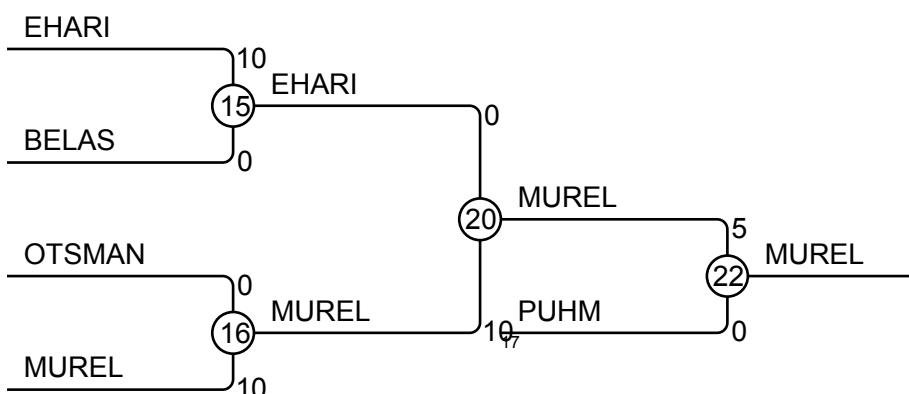

EMV TK 26.01.2014 26.01.2014 Tartu M-73

Competitors: 16

Results

Pos	Name
1	PERTELSON Ants Oscar, Ookami
2	LASTOTSKIN Maksim, Audentese SK
3	SAUELA Kristo, Mikado
3	MUREL Edward, Do
5	ROTHBERG Joel, Do
5	PUHM Aslanbeg, Dodze
7	ROTHBERG Steven, Do
7	EHARI Egert, Do