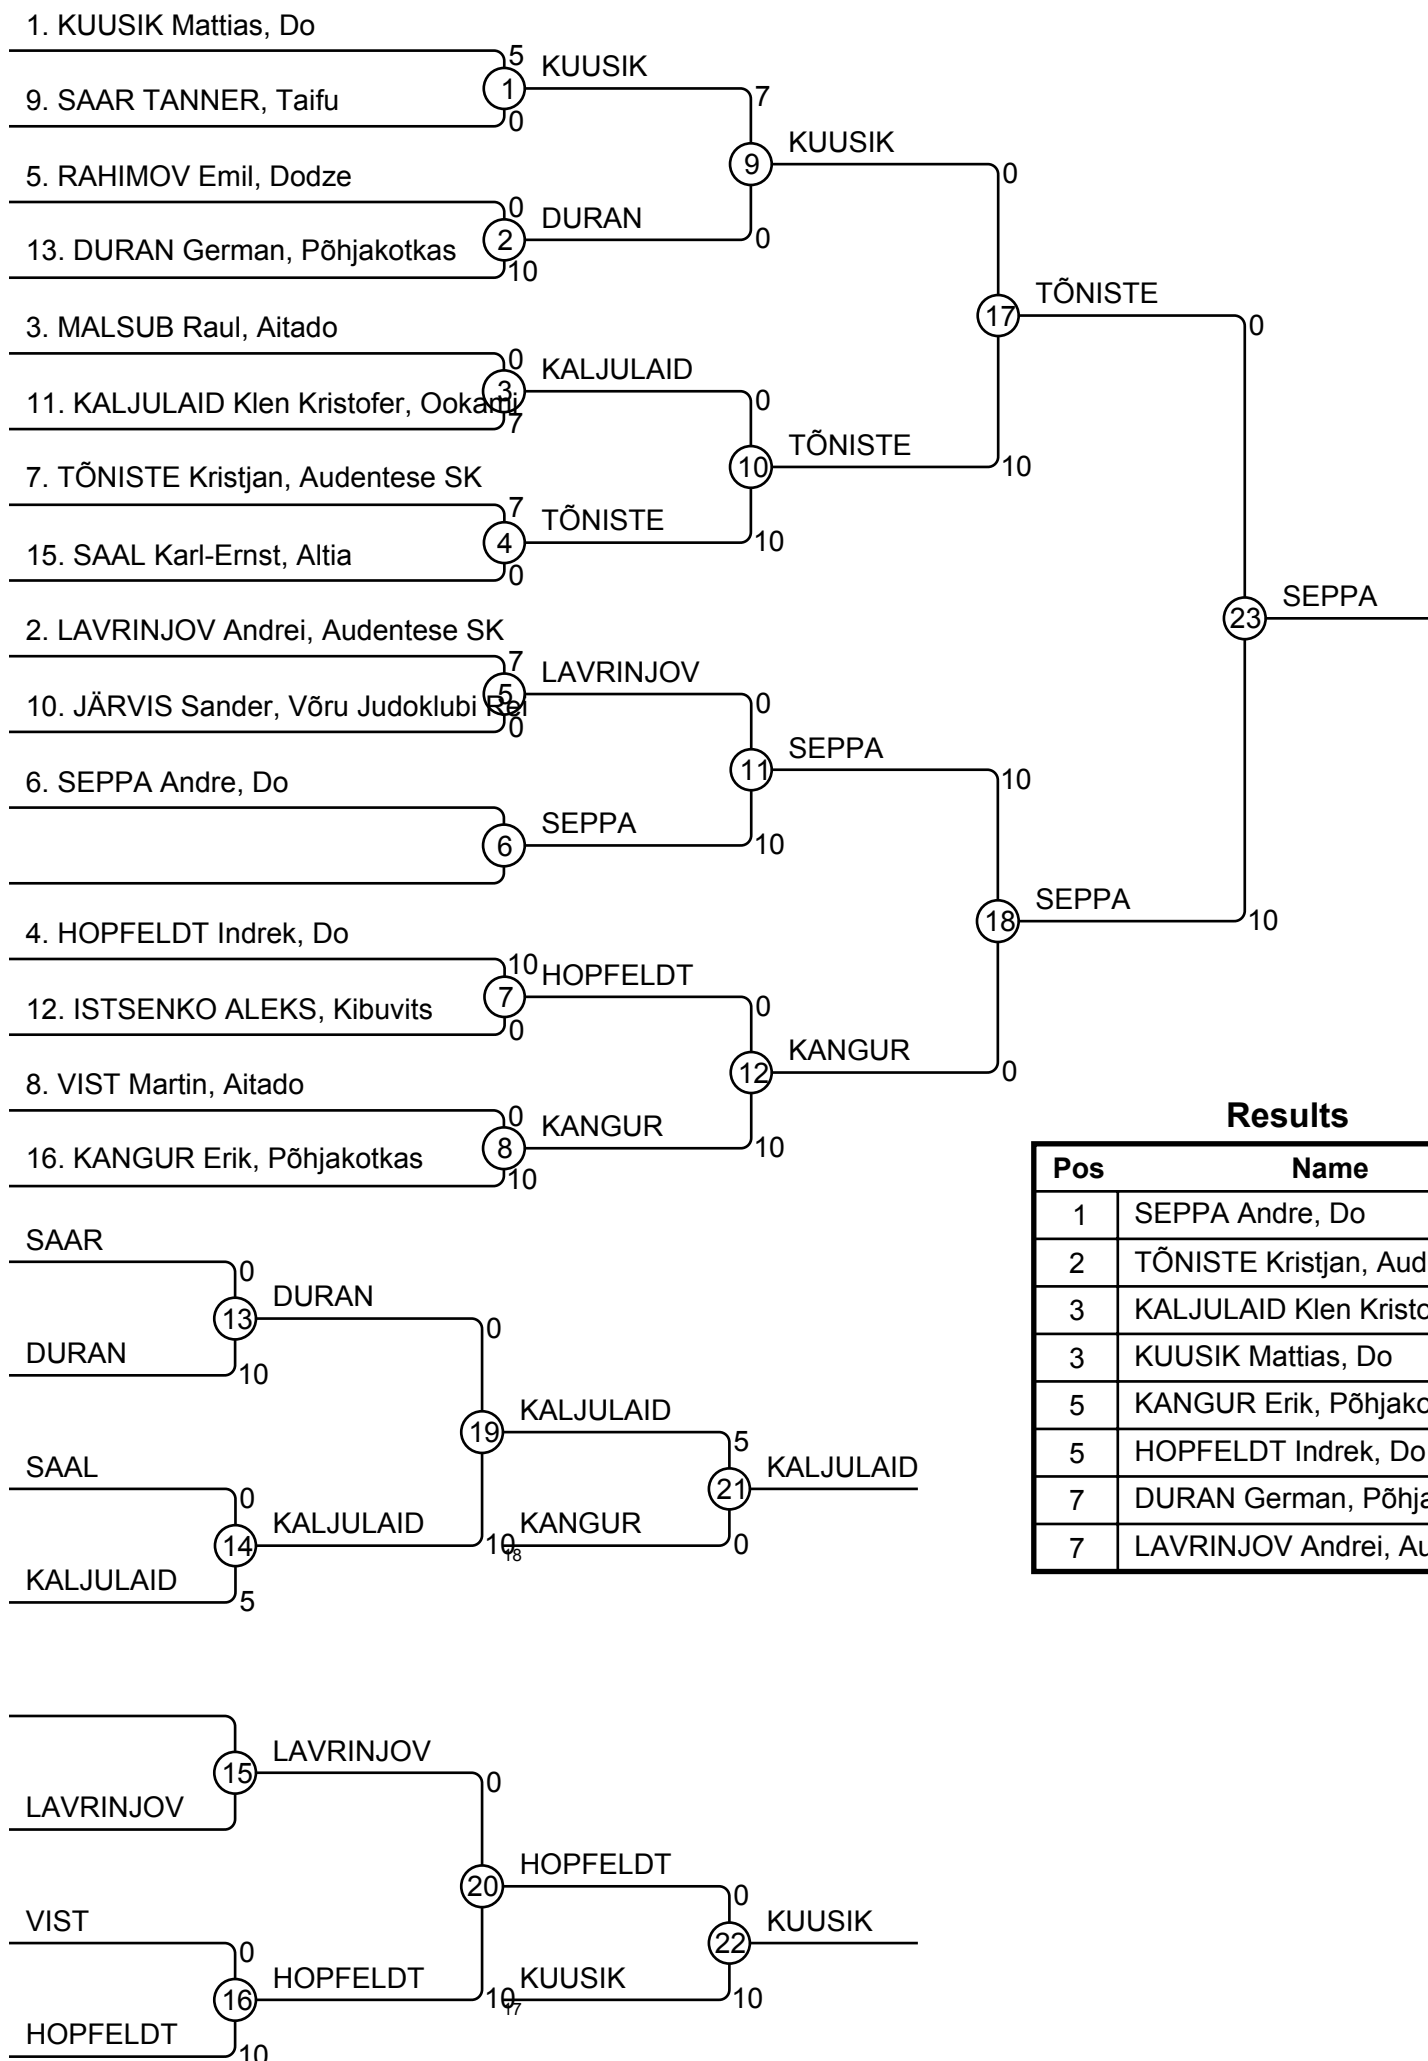

EMV TK 26.01.2014 26.01.2014 Tartu M-81

Competitors: 15

Results

Pos	Name
1	SEPPA Andre, Do
2	TÖNISTE Kristjan, Audentese SK
3	KALJULAIID Klen Kristofer, Ookami
3	KUUSIK Mattias, Do
5	KANGUR Erik, Põhjakohtkas
5	HOPFELDT Indrek, Do
7	DURAN German, Põhjakohtkas
7	LAVRINJOV Andrei, Audentese SK