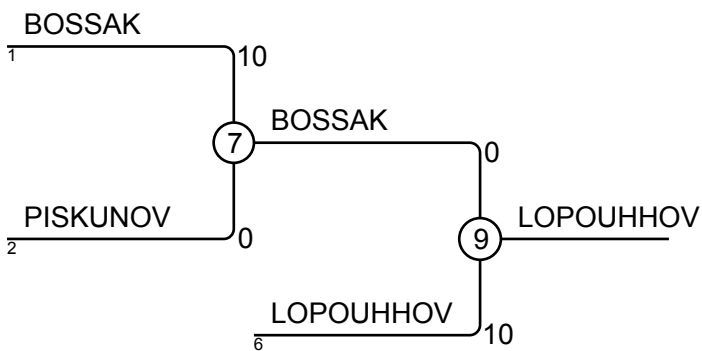

EMV TK 26.01.2014 26.01.2014 Tartu M-60

Competitors: 8

Results

Pos	Name
1	FOMIN Vadim, Yawara
2	TSIRKIN Mark, Mikado
3	LOPOUHHOV Danil, Evail-Athletics
3	PUUSEPP Sven, Ookami
5	BOSSAK Vladimir, Dodze
5	SOONISTE Brett, Do
7	PISKUNOV VLADISLAV, Kibuvits
7	MAGOMEDOV Abdulazis, Audentese SK