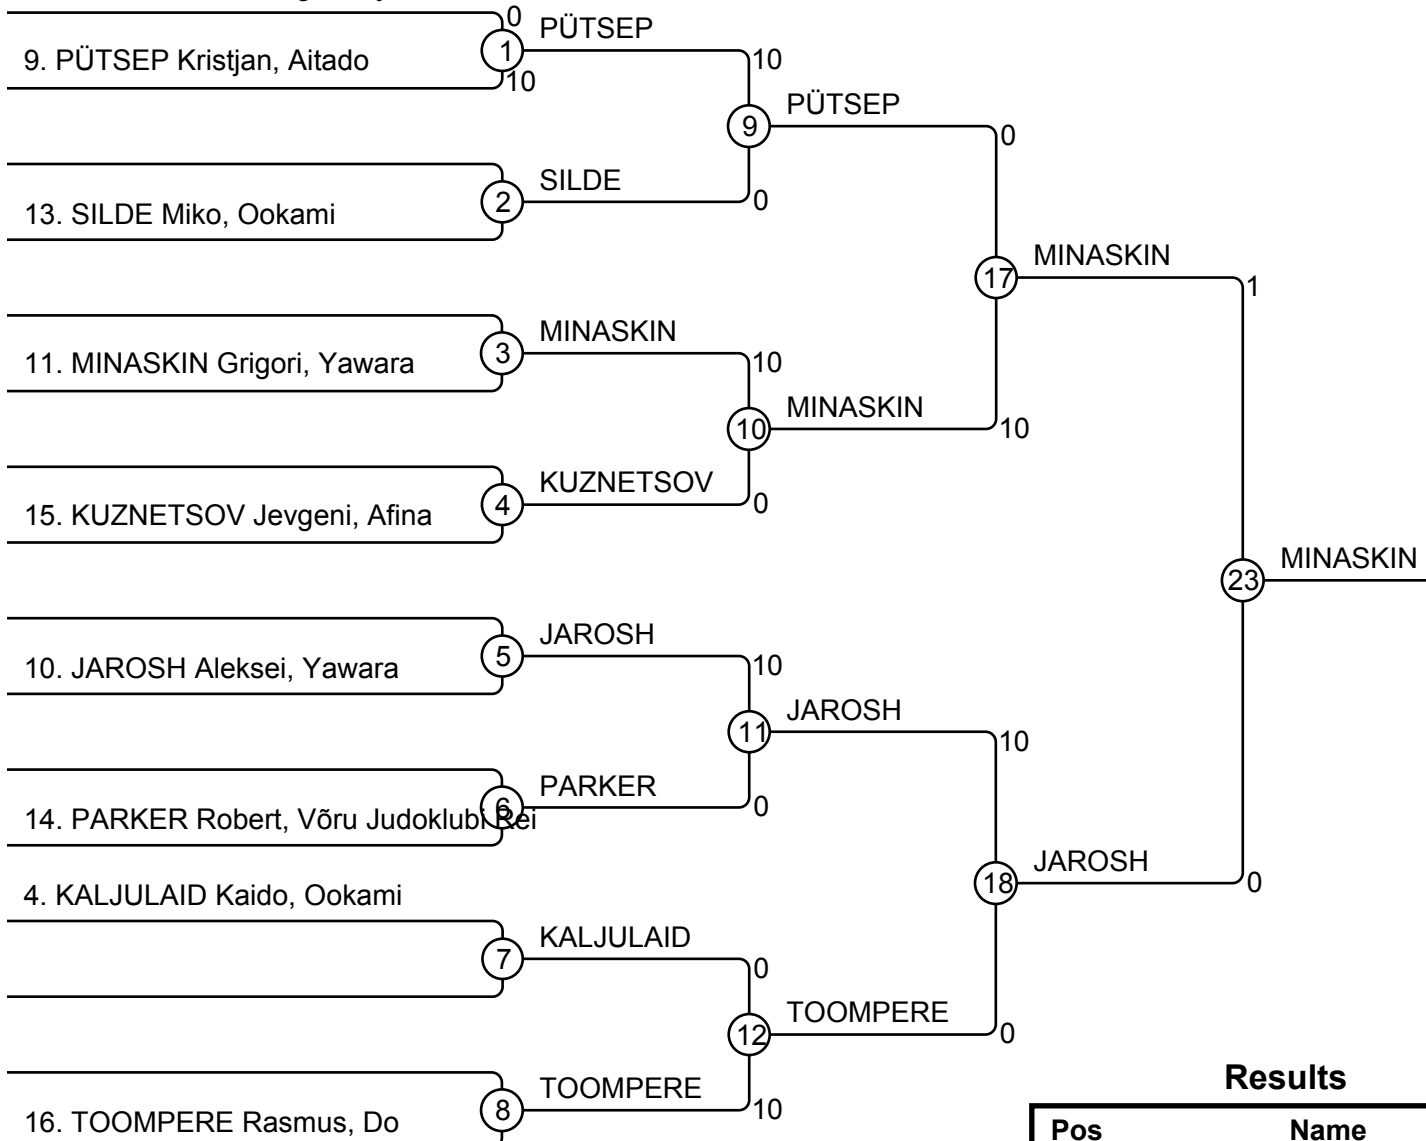

EMV TK 26.01.2014 26.01.2014 Tartu M-100

Competitors: 9

1. PEREZHOGIN Oleg, Põhjakotkas

Results

Pos	Name
1	MINASKIN Grigori, Yawara
2	JAROSH Aleksei, Yawara
3	SILDE Miko, Ookami
3	PARKER Robert, Võru Judoklubi Rei
5	TOOMPERE Rasmus, Do
5	PÜTSEP Kristjan, Aitado
7	KUZNETSOV Jevgeni, Afina
7	KALJULAIID Kaido, Ookami