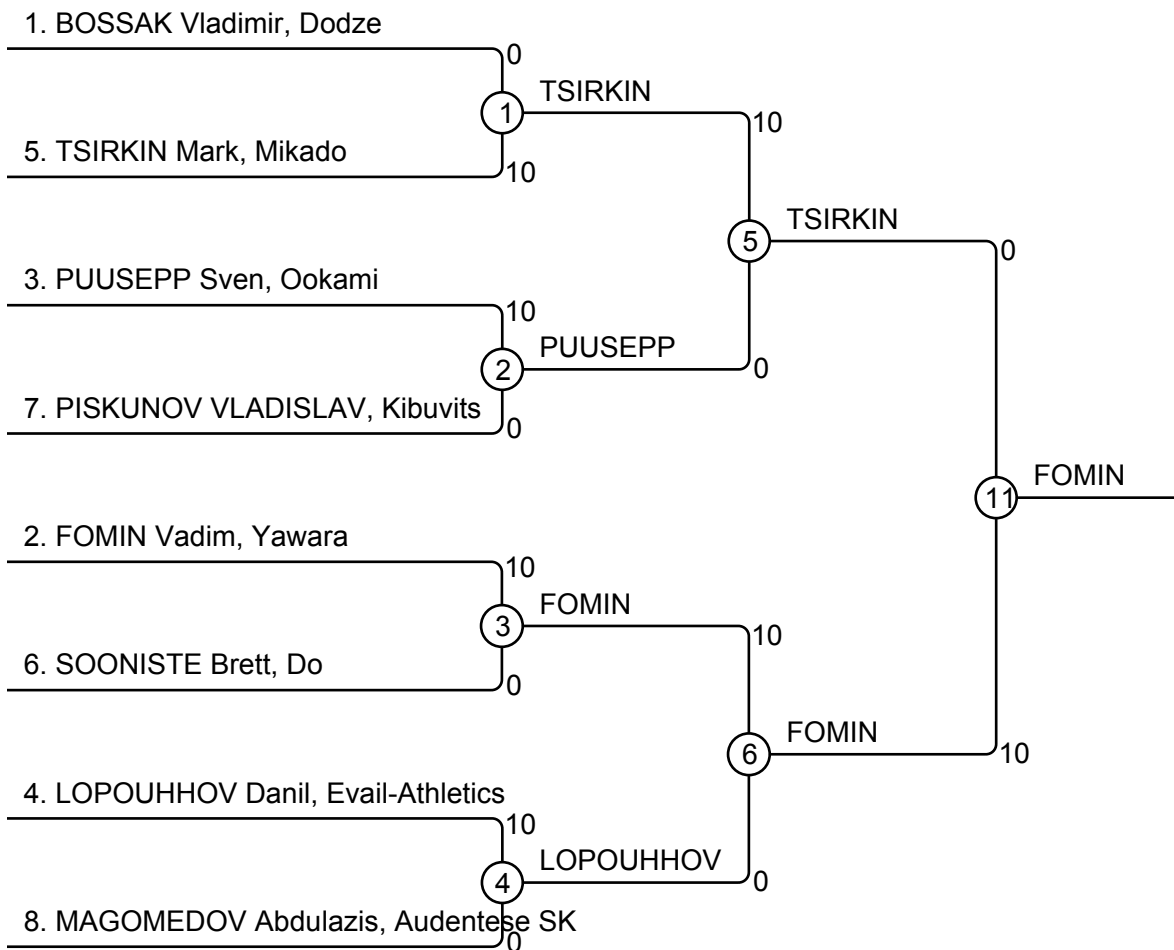

EMV TK 26.01.2014 26.01.2014 Tartu M-60

Competitors: 8

Results

Pos	Name
1	FOMIN Vadim, Yawara
2	TSIRKIN Mark, Mikado
3	LOPOUHHOV Danil, Evail-Athletics
3	PUUSEPP Sven, Ookami
5	BOSSAK Vladimir, Dodze
5	SOONISTE Brett, Do
7	PISKUNOV VLADISLAV, Kibuvits
7	MAGOMEDOV Abdulazis, Audentese SK