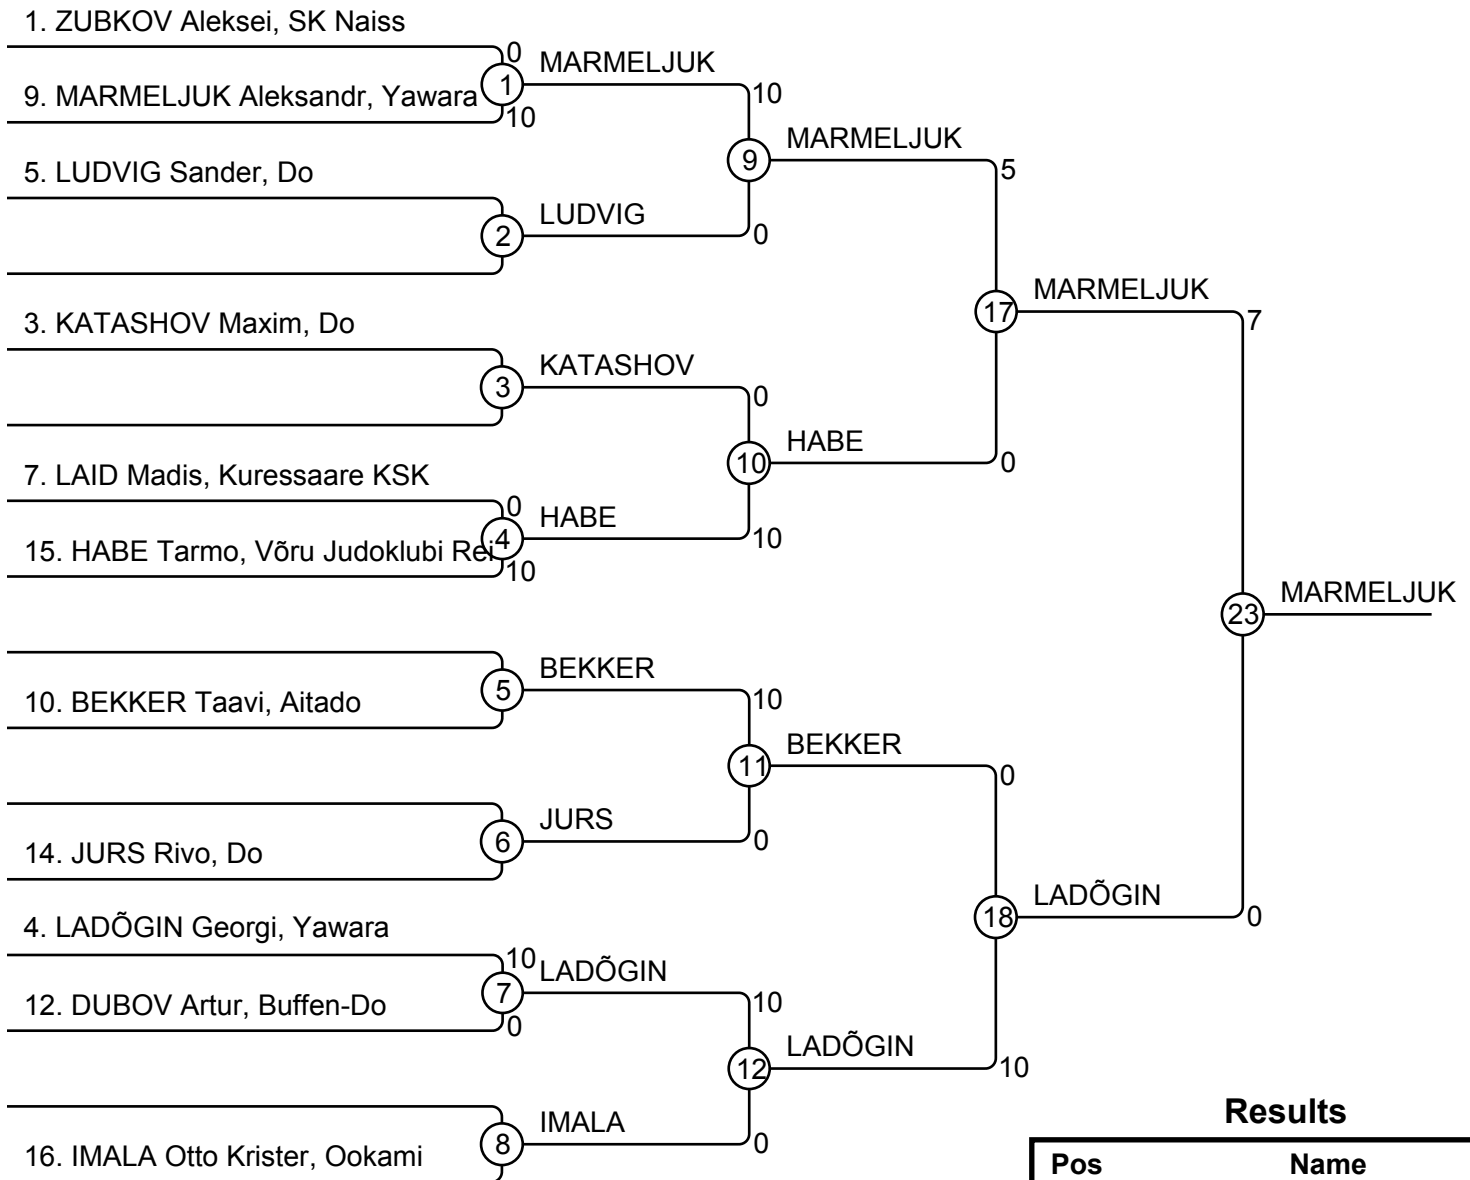

EMV TK 26.01.2014 26.01.2014 Tartu M-90

Competitors: 11

Results

Pos	Name
1	MARMELJUK Aleksandr, Yawara
2	LADÕGIN Georgi, Yawara
3	BEKKER Taavi, Aitado
3	JURŠ Rivo, Do
5	LUDVIG Sander, Do
5	HABE Tarmo, Võru Judoklubi Rei
7	LAID Madis, Kuressaare KSK
7	DUBOV Artur, Buffen-Do