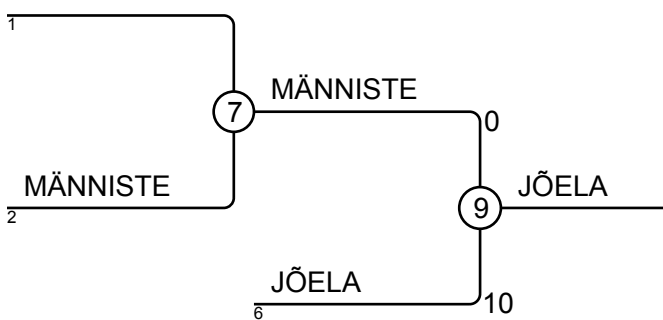

Results

Pos	Name
1	MÄGEDI Katrin, Ookami
2	SALLO Christine, Ookami
3	JÕELA Anne, Võru Judoklubi Rei
3	TOKMANTSEVA Darja, Buffen-Do
5	MÄNNISTE Diana, Võru Judoklubi Rei
5	LEHTSALU Debora, Audentese SK
7	
7