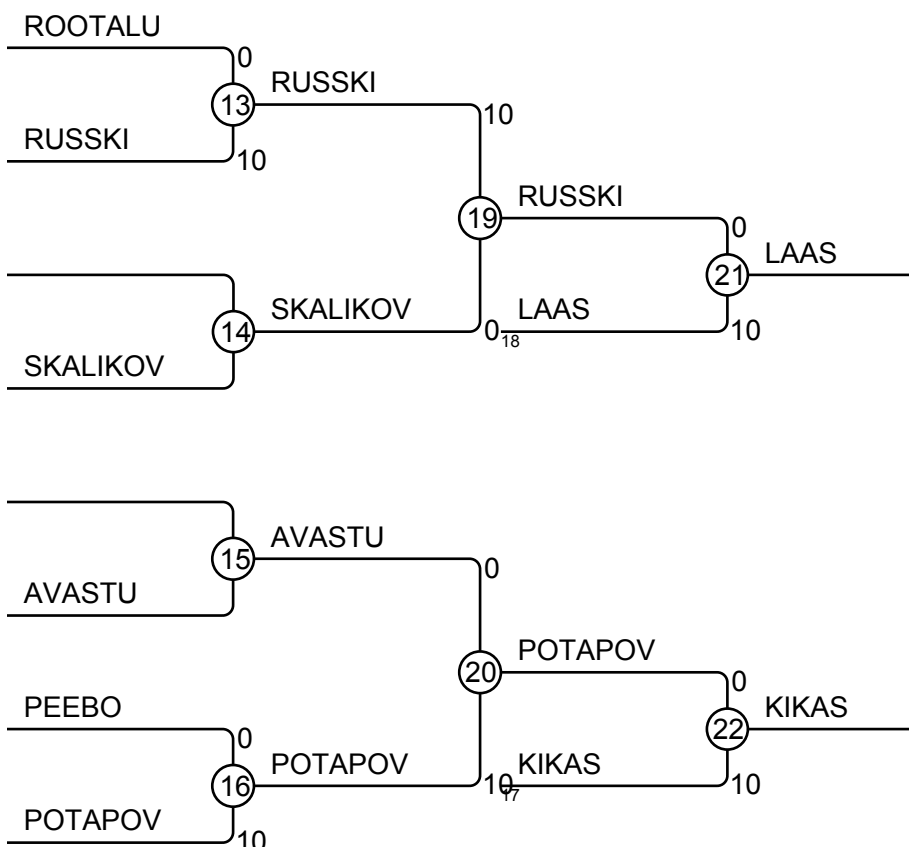

Results

Pos	Name
1	LOPOUHHOV Nikita, Yawara
2	SOMP Markus, Aitado
3	LAAS Pärt, Altia
3	KIKAS Artur, Põhjakotkas
5	RUSSKI AIVAR, Taifu
5	POTAPOV Mark, Põhjakotkas
7	SKALIKOV Maksim, Buffen-Do
7	AVASTU Aleksander, Zen