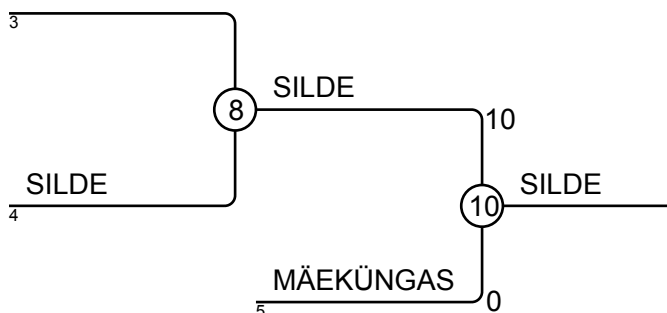

Results

Pos	Name
1	BEKKER Taavi, Aitado
2	MUREL Edward, Aitado
3	KUZNETSOV Jevgeni, Afina
3	SILDE Miko, Ookami
5	HOPFELDT Indrek, Do
5	MÄEKÜNGAS Martin, Mikado
7	KALJA Tõnu, Do
7