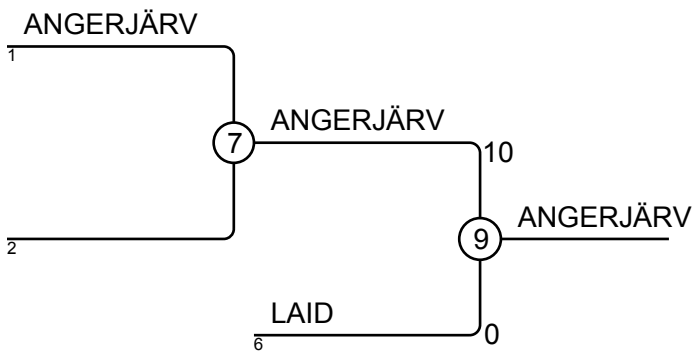

## Results

Pos	Name
1	MARMELJUK Aleksandr, Yawara
2	HABE Tarmo, Võru Judoklubi Rei
3	ANGERJÄRV Jaan, Do
3	ASTUDNEV Joan Martin, Aitado
5	LAID Madis, Kuressaare KSK
5	ISTSHENKO ALEKS, Kibuvits
7	
7	