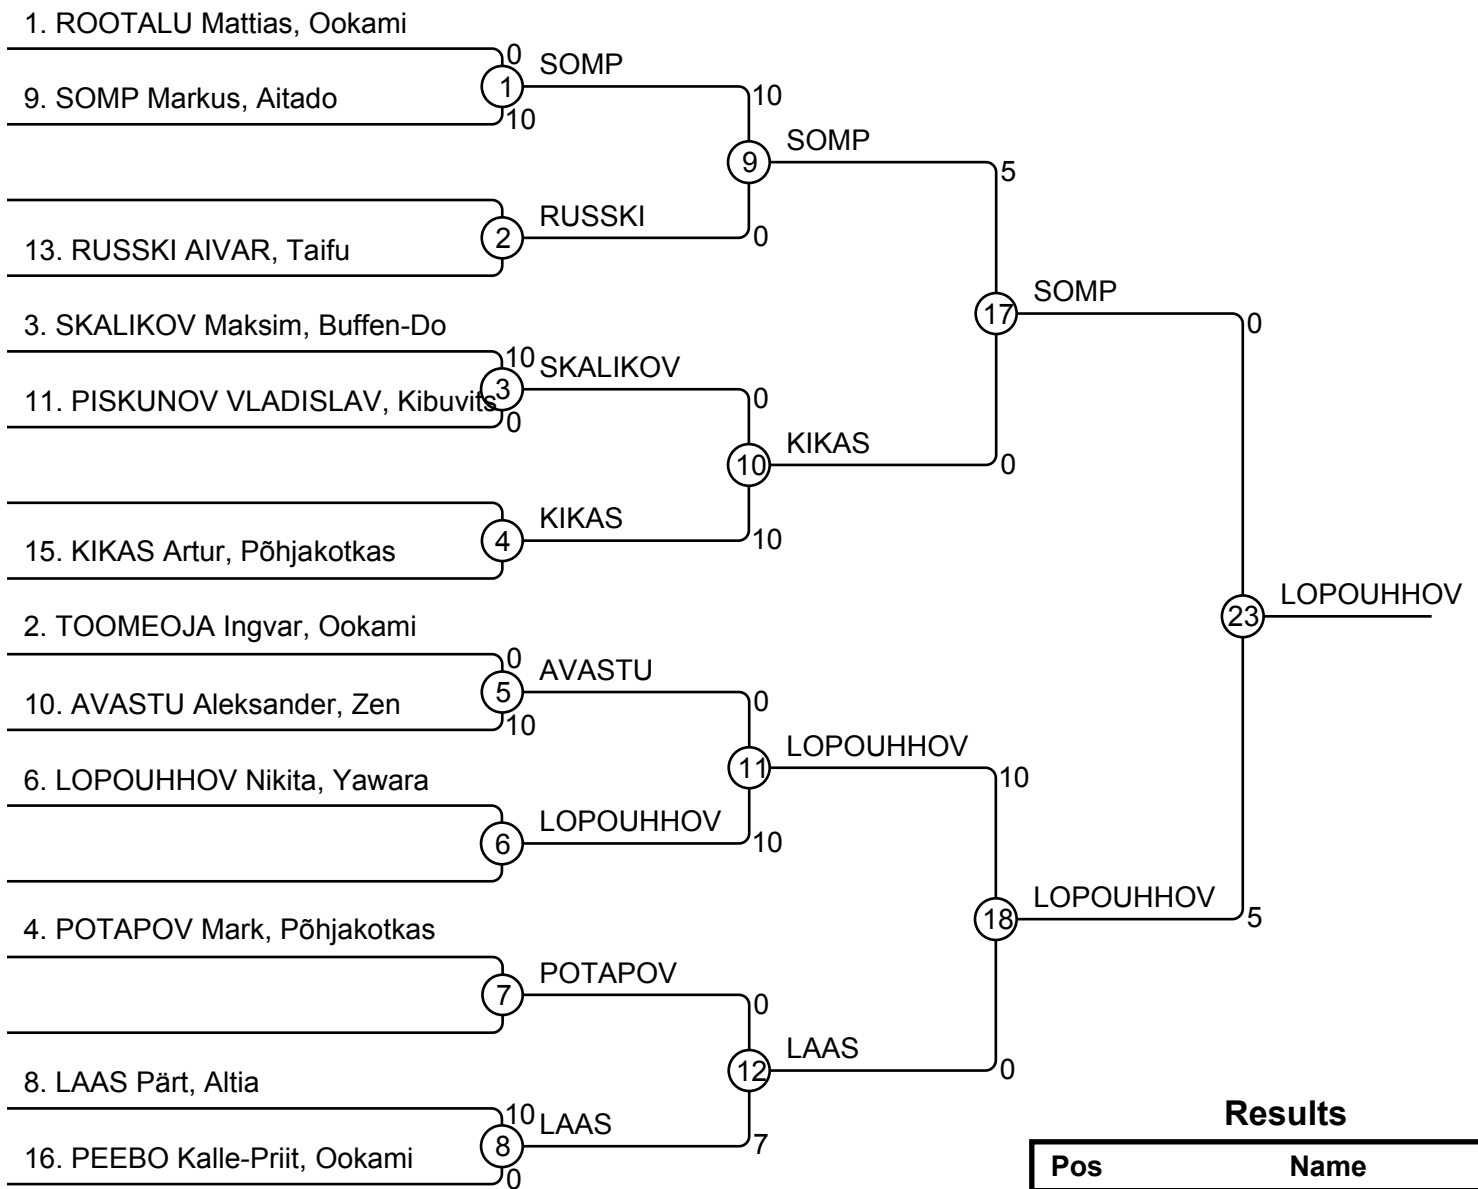

Results

Pos	Name
1	LOPOUHHOV Nikita, Yawara
2	SOMP Markus, Aitado
3	LAAS Pärt, Altia
3	KIKAS Artur, Põhjakotkas
5	RUSSKI AIVAR, Taifu
5	POTAPOV Mark, Põhjakotkas
7	SKALIKOV Maksim, Buffen-Do
7	AVASTU Aleksander, Zen