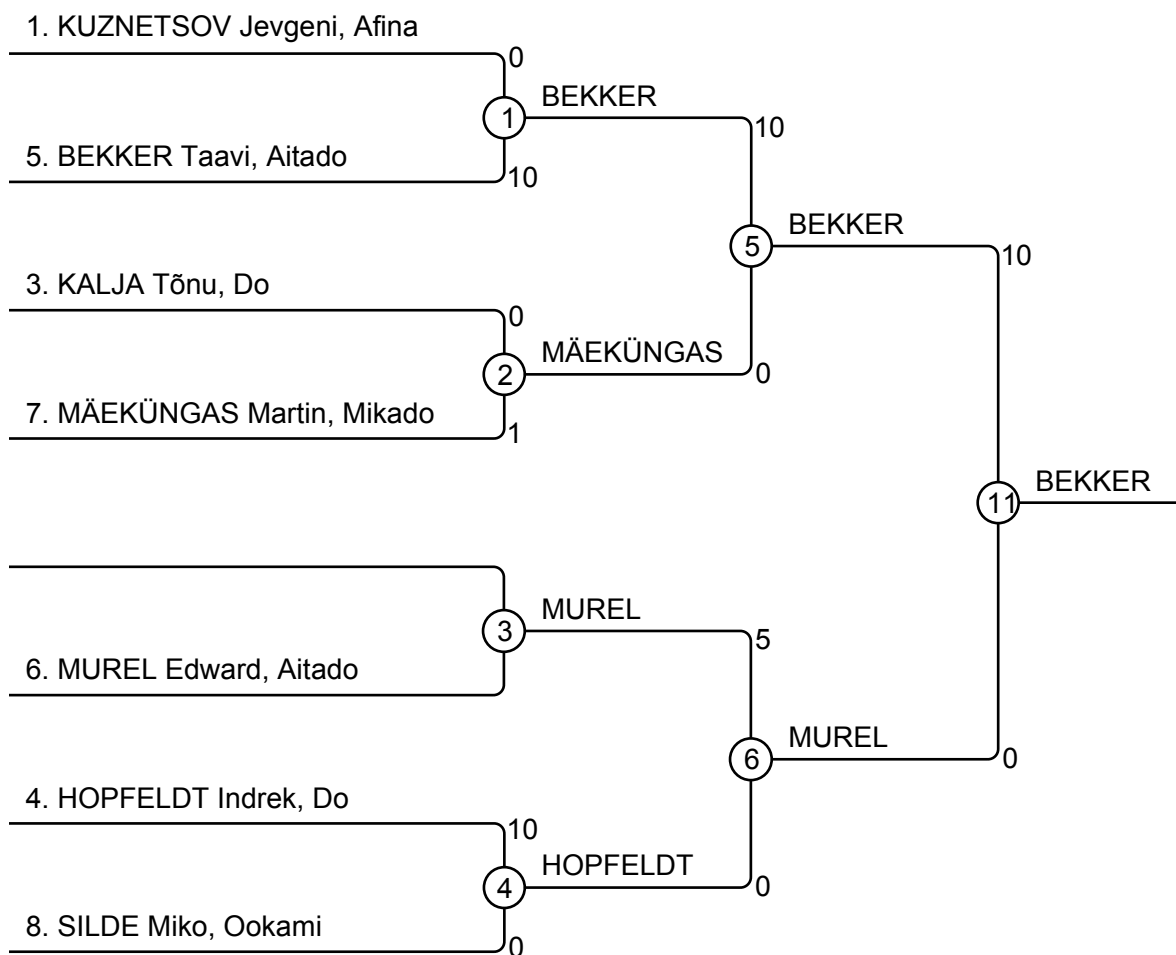

Results

Pos	Name
1	BEKKER Taavi, Aitado
2	MUREL Edward, Aitado
3	KUZNETSOV Jevgeni, Afina
3	SILDE Miko, Ookami
5	HOPFELDT Indrek, Do
5	MÄEKÜNGAS Martin, Mikado
7	KALJA Tõnu, Do
7