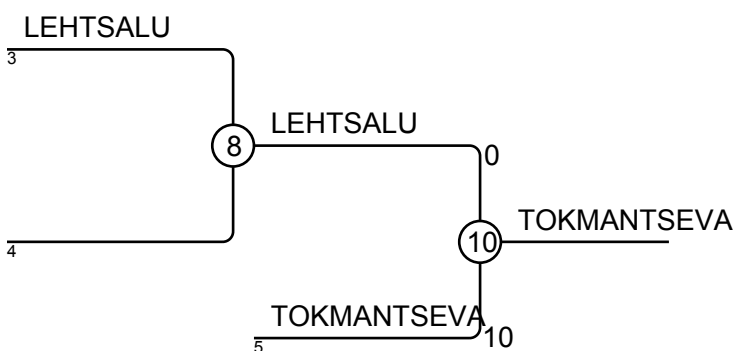

Results

Pos	Name
1	MÄGEDI Katrin, Ookami
2	SALLO Christine, Ookami
3	JÕELA Anne, Võru Judoklubi Rei
3	TOKMANTSEVA Darja, Buffen-Do
5	MÄNNISTE Diana, Võru Judoklubi Rei
5	LEHTSALU Debora, Audentese SK
7	
7