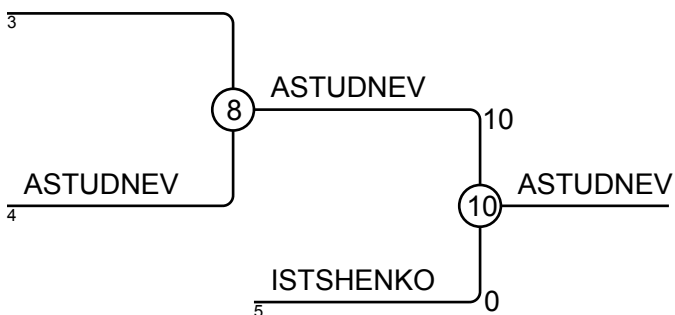

## Results

Pos	Name
1	MARMELJUK Aleksandr, Yawara
2	HABE Tarmo, Võru Judoklubi Rei
3	ANGERJÄRV Jaan, Do
3	ASTUDNEV Joan Martin, Aitado
5	LAID Madis, Kuressaare KSK
5	ISTSHENKO ALEKS, Kibuvits
7	
7	