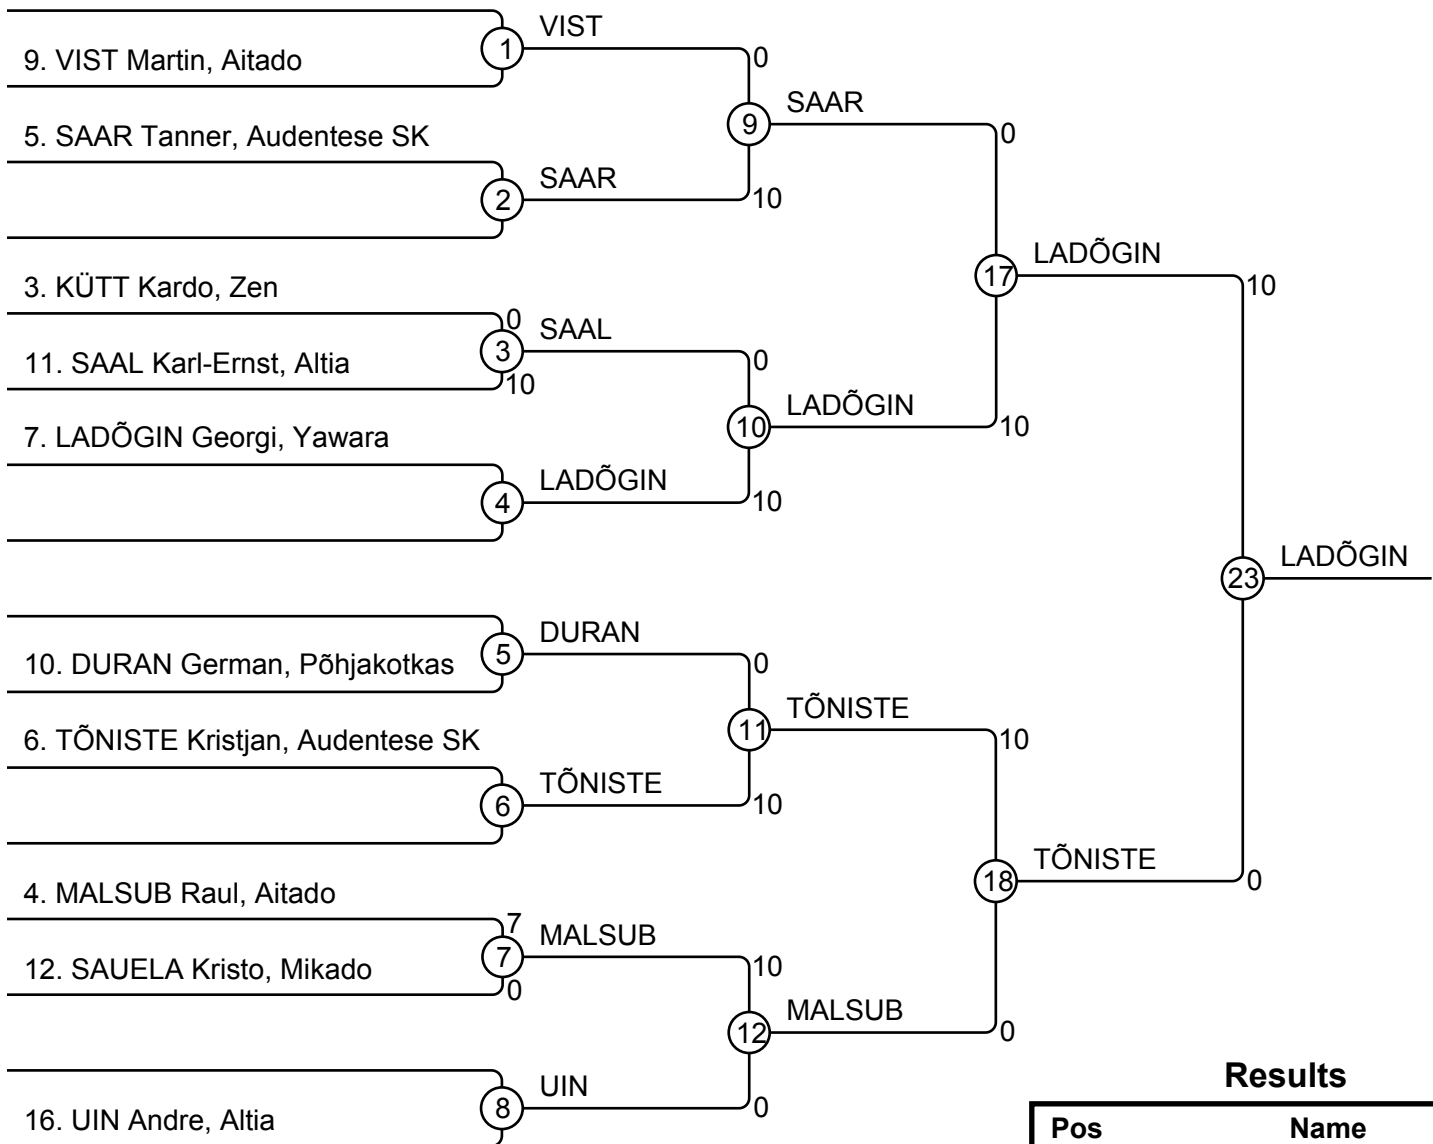

Results

Pos	Name
1	LADÕGIN Georgi, Yawara
2	TÕNISTE Kristjan, Audentese SK
3	SAAL Karl-Ernst, Altia
3	SAAR Tanner, Audentese SK
5	MALSUB Raul, Aitado
5	SAUELA Kristo, Mikado
7	VIST Martin, Aitado
7	DURAN German, Põhjakotkas