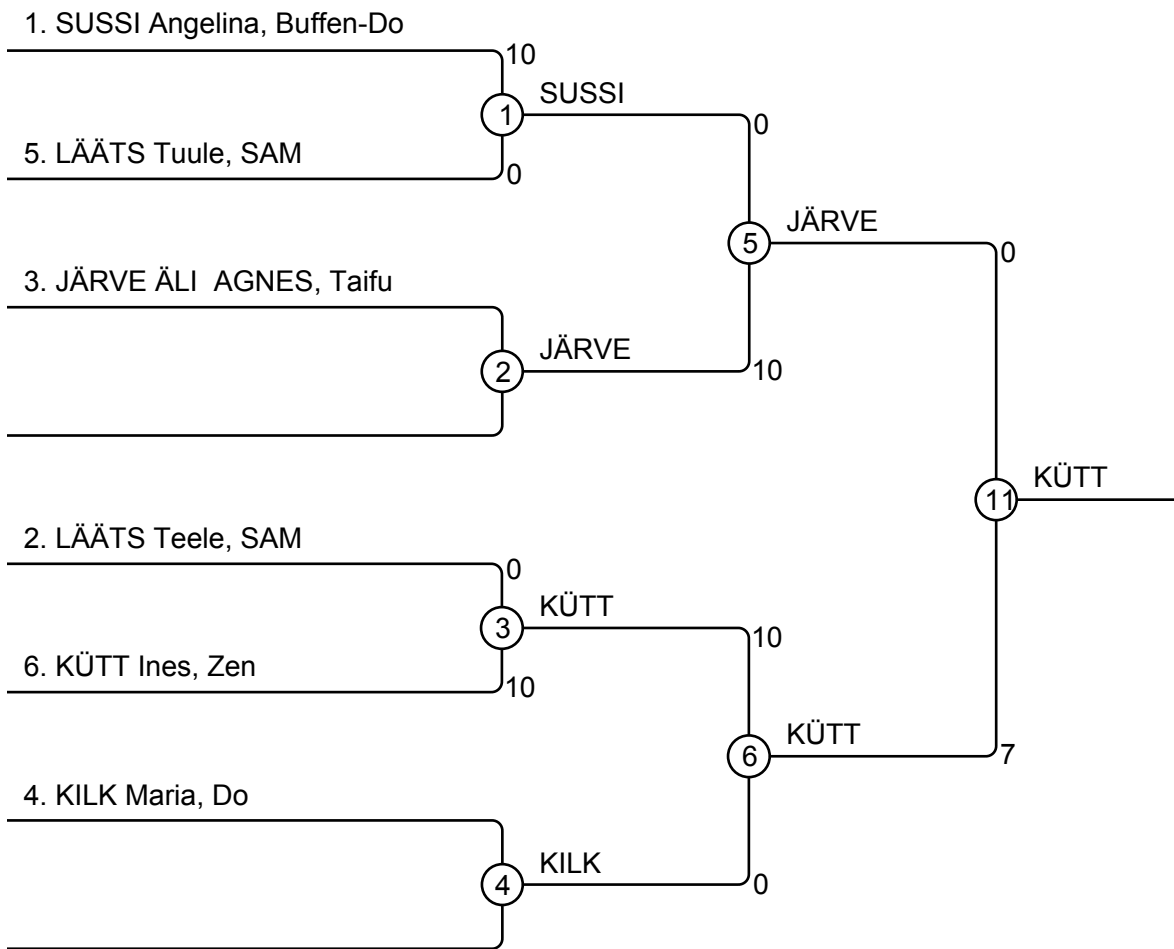

Results

Pos	Name
1	KÜTT Ines, Zen
2	JÄRVE ÄLI AGNES, Taifu
3	KILK Maria, Do
3	LÄÄTS Teele, Samurai
5	LÄÄTS Tuule, Samurai
5	SUSSI Angelina, Buffen-Do
7	
7