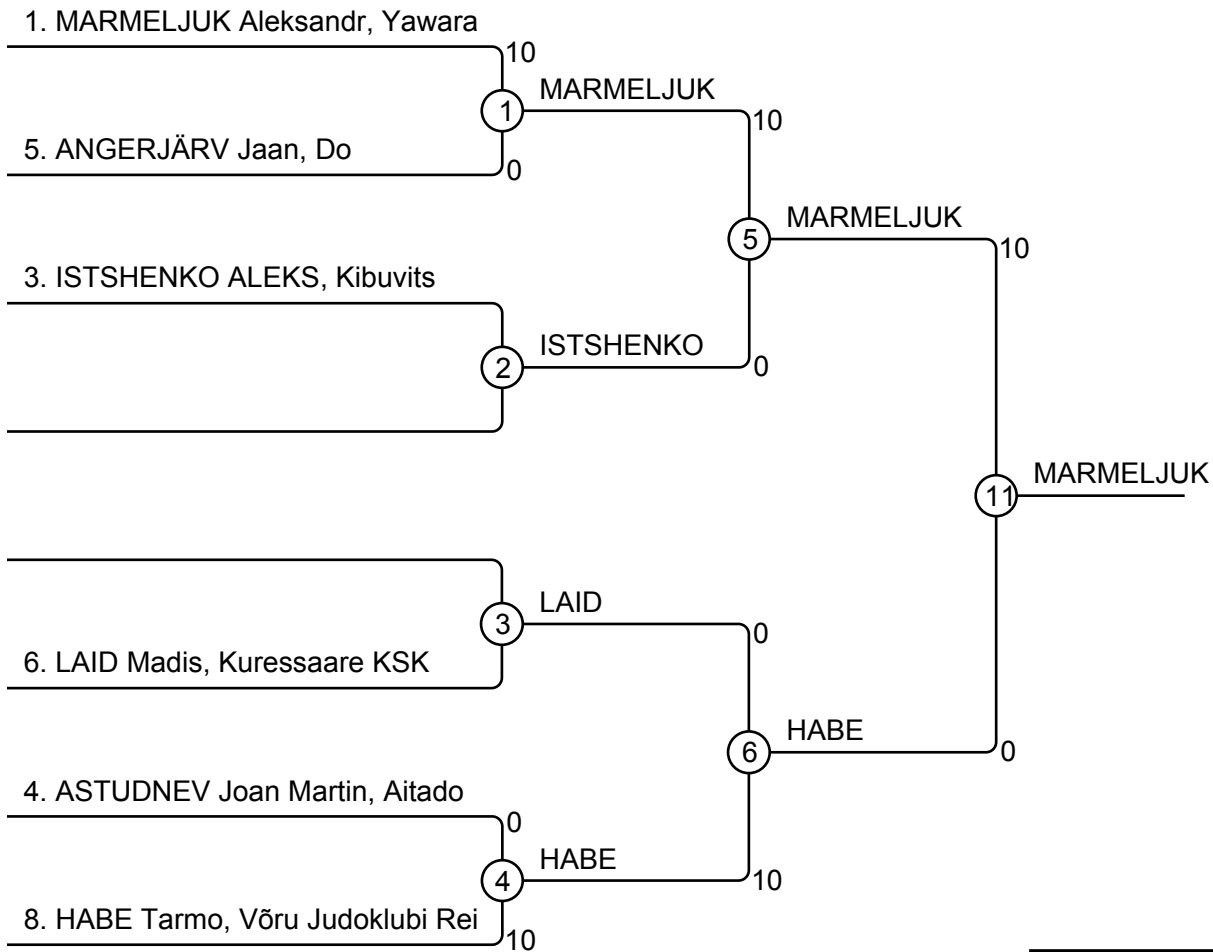

## Results

Pos	Name
1	LOPOUHHOV Nikita, Yawara
2	SOMP Markus, Aitado
3	LAAS Pärt, Altia
3	KIKAS Artur, Põhjakotkas
5	RUSSKI AIVAR, Taifu
5	POTAPOV Mark, Põhjakotkas
7	SKALIKOV Maksim, Buffen-Do
7	AVASTU Aleksander, Zen

## Results

Pos	Name
1	SEPPA Andre, Do
2	PERTELSON Ants Oscar, Ookami
3	ROTHBERG Künter, Audentese SK
3	AVIR Ilias, Yawara
5	JÕGEVA Tarvo, Võru Judoklubi Rei
5	LASTOTSKIN Maksim, Audentese SK
7	PUHM Aslanbeg, Dodze
7	VOLT Martti, Aitado

## Results

Pos	Name
1	MARMELJUK Aleksandr, Yawara
2	HABE Tarmo, Võru Judoklubi Rei
3	ANGERJÄRV Jaan, Do
3	ASTUDNEV Joan Martin, Aitado
5	LAID Madis, Kuressaare KSK
5	ISTSHENKO ALEKS, Kibuvits
7	
7	