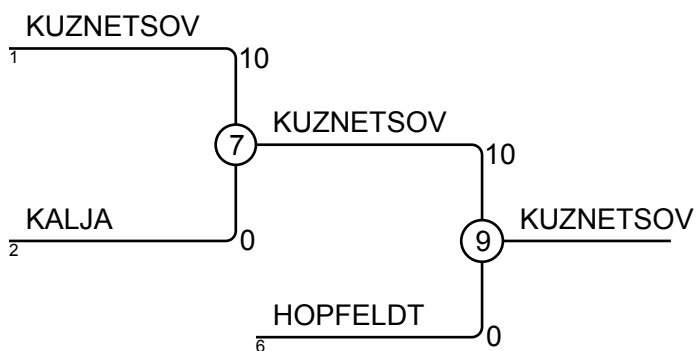

Results

Pos	Name
1	BEKKER Taavi, Aitado
2	MUREL Edward, Aitado
3	KUZNETSOV Jevgeni, Afina
3	SILDE Miko, Ookami
5	HOPFELDT Indrek, Do
5	MÄEKÜNGAS Martin, Mikado
7	KALJA Tõnu, Do
7