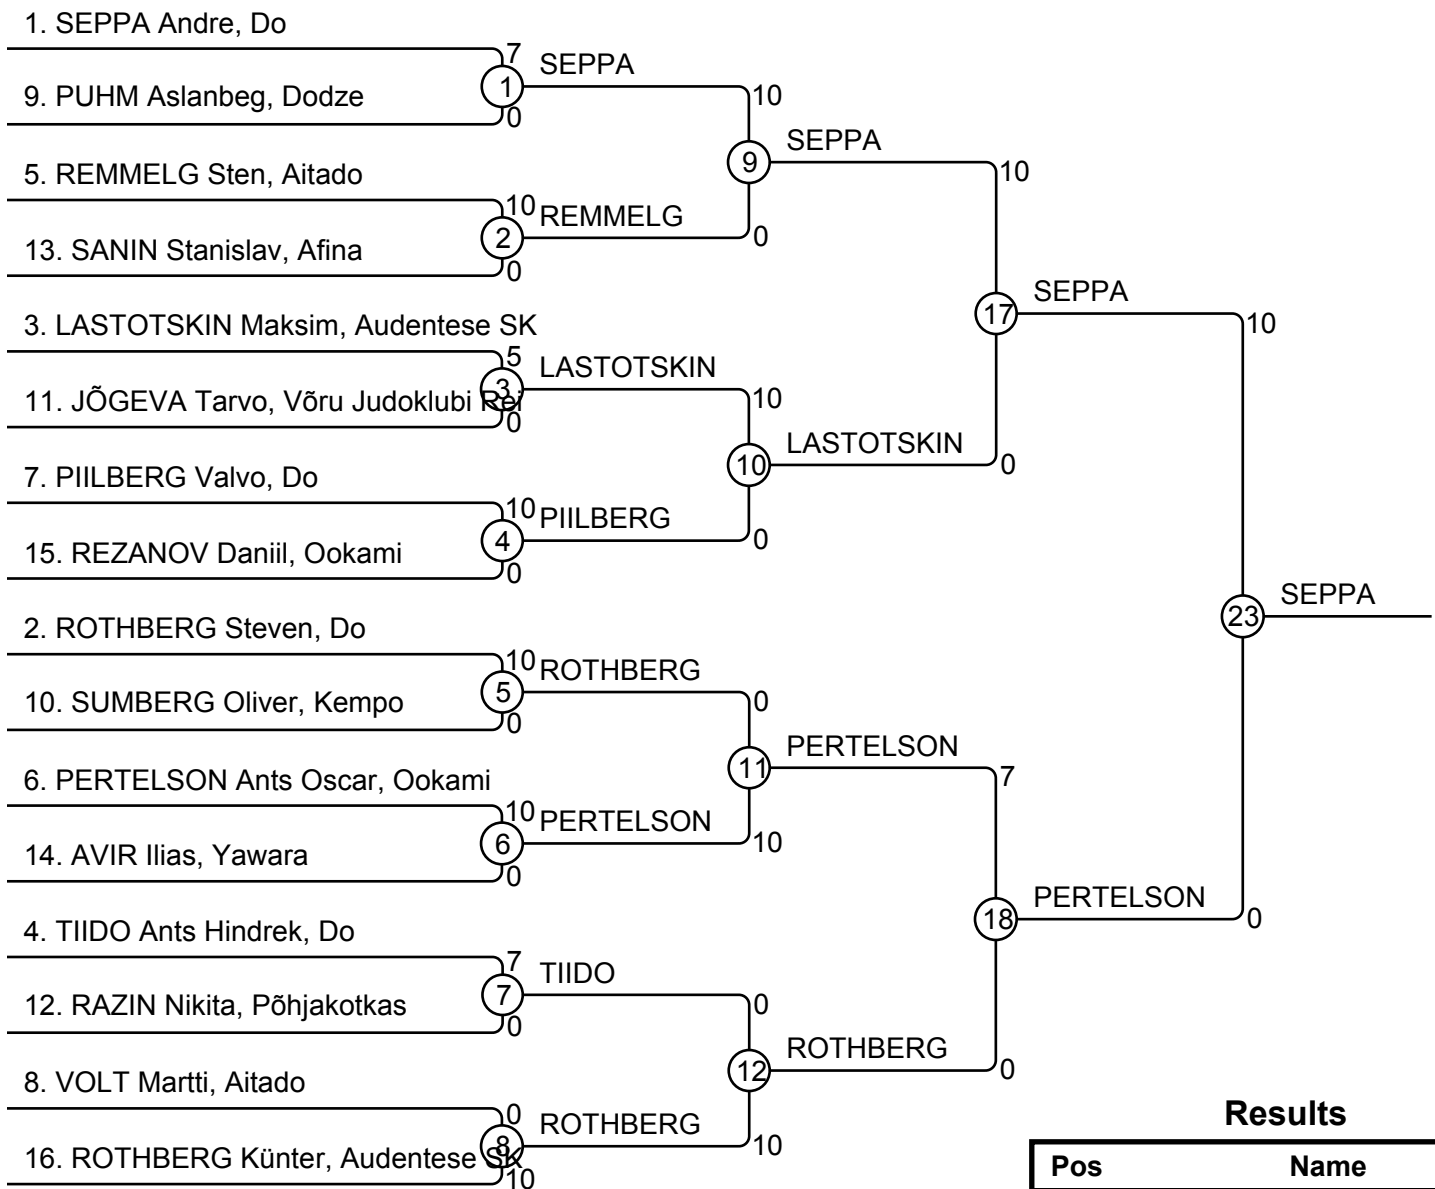

## Results

Pos	Name
1	LOPOUHHOV Nikita, Yawara
2	SOMP Markus, Aitado
3	LAAS Pärt, Altia
3	KIKAS Artur, Põhjakotkas
5	RUSSKI AIVAR, Taifu
5	POTAPOV Mark, Põhjakotkas
7	SKALIKOV Maksim, Buffen-Do
7	AVASTU Aleksander, Zen