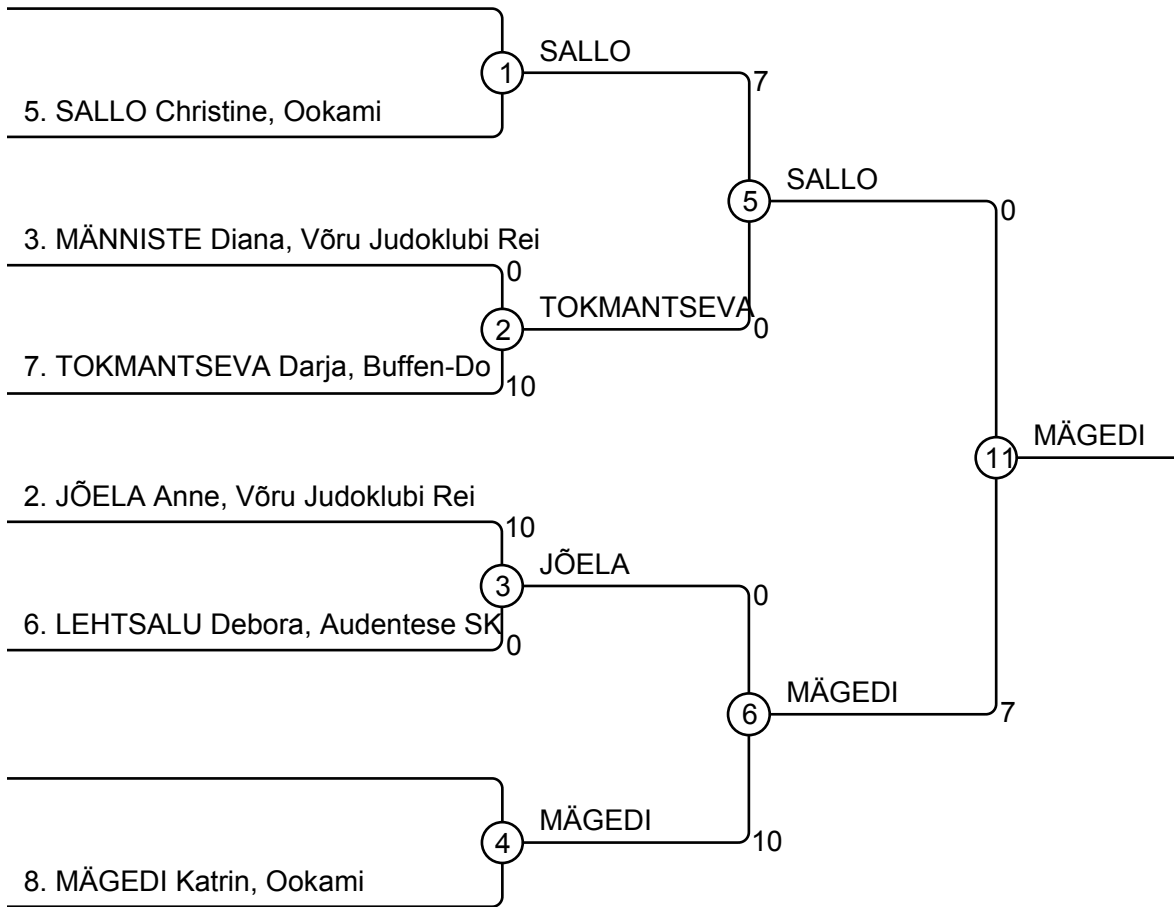

Results

Pos	Name
1	MÄGEDI Katrin, Ookami
2	SALLO Christine, Ookami
3	JÕELA Anne, Võru Judoklubi Rei
3	TOKMANTSEVA Darja, Buffen-Do
5	MÄNNISTE Diana, Võru Judoklubi Rei
5	LEHTSALU Debora, Audentese SK
7	
7