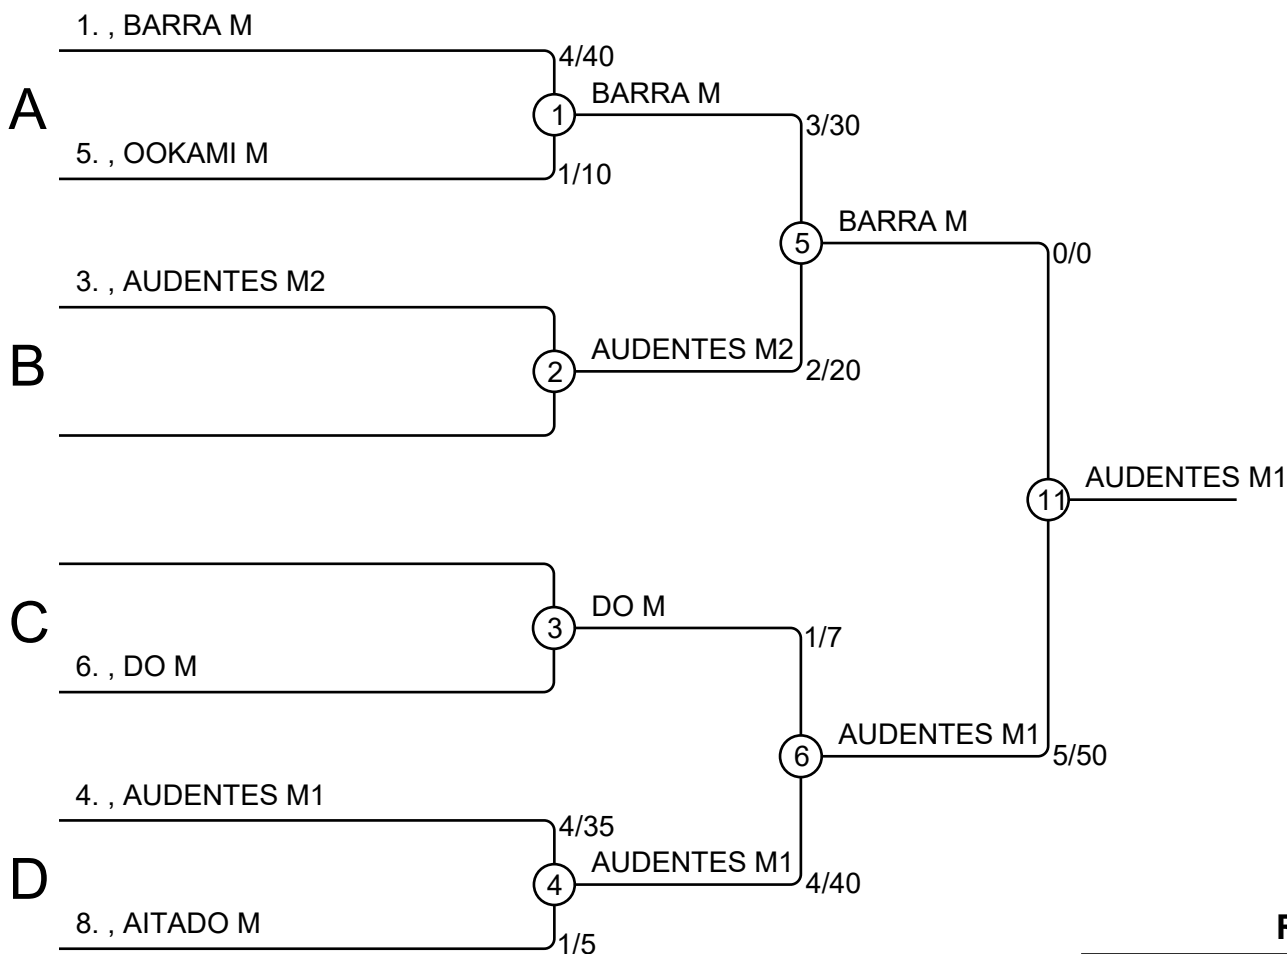

Klubide Karikas 05.12.15 Randvere koolimaja Mehed

Competitors: 6

Results

Pos	Name
1	, AUDENTES M1
2	, BARRA M
3	, DO M
3	, AITADO M
5	, OOKAMI M
5	, AUDENTES M2
7	
7