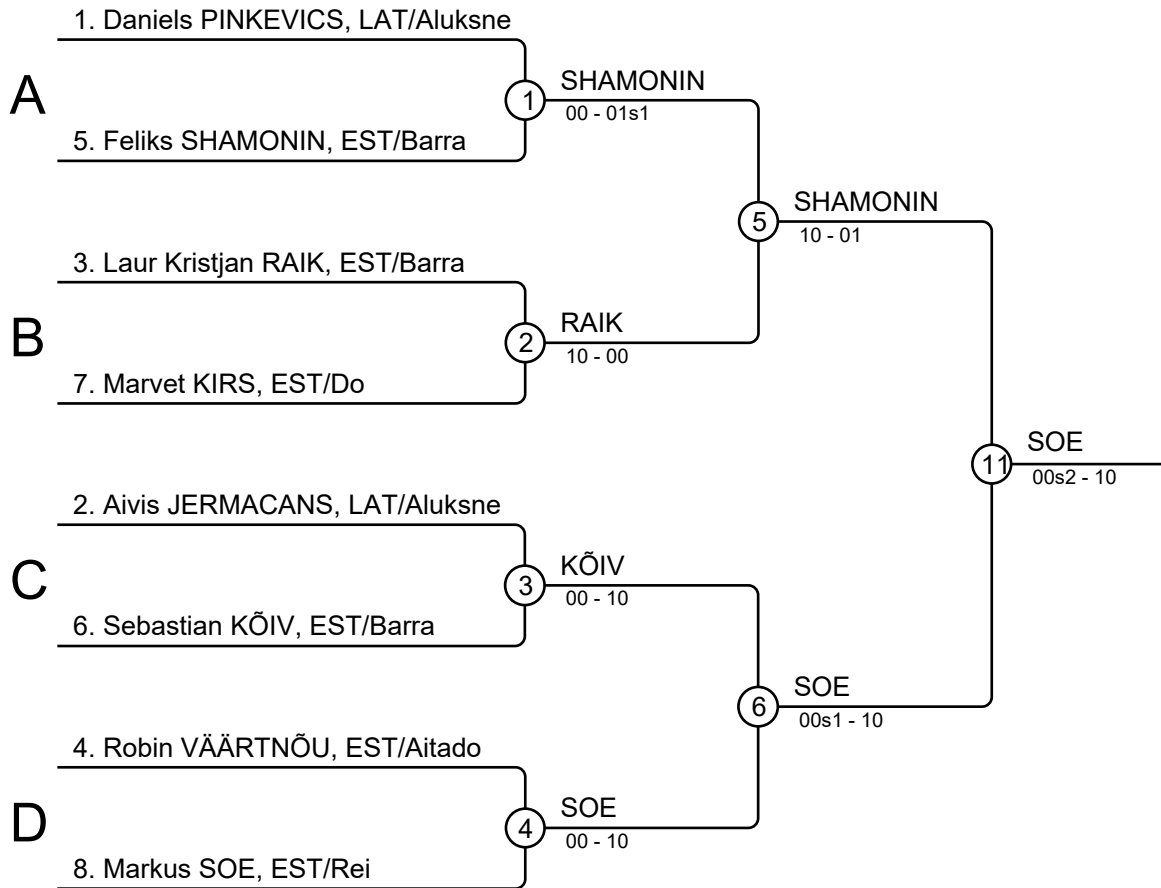

XXV Elva Open 19.01.2019 Elva D-27

Competitors: 8

Results

Pos	Name
1	Markus SOE, EST/Rei
2	Feliks SHAMONIN, EST/Barra
3	Marvet KIRS, EST/Do
3	Laur Kristjan RAIK, EST/Barra
5	Sebastian KÕIV, EST/Barra
5	Aivis JERMACANS, LAT/Aluksne
7	Daniels PINKEVICS, LAT/Aluksne
7	Robin VÄÄRTNÕU, EST/Aitado