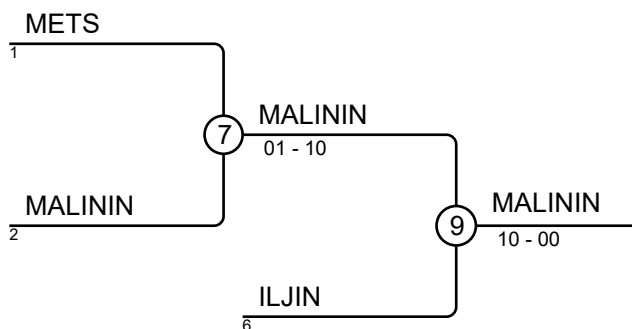

XXV Elva Open 19.01.2019 Elva D-50

Competitors: 8

Results

Pos	Name
1	Siim KOHVER, EST/Do
2	Mattias VASSUS, EST/Aitado
3	Kenert MALININ, EST/Zen
3	Andero REMMEL, EST/Aitado
5	Patrik ILJIN, EST/Aitado
5	Artur KARJUS, EST/Barra
7	Marcus METS, EST/Aitado
7	Anton GABARAŠVILI, EST/Dodze