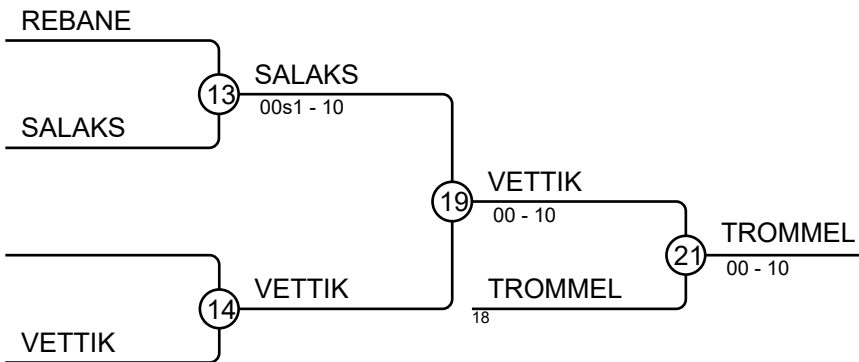

XXV Elva Open 19.01.2019 Elva D-30

Competitors: 13

Results

Pos	Name
1	Richard Johannes KONOVALOV, ES
2	Mikk ALAJÕE, EST/Altia
3	Sten TROMMEL, EST/Rei
3	Artur KOROTIN, EST/Audentes
5	Markkus VETTIK, EST/Audentes
5	Juhan IVASK, EST/Altia
7	Markuss SALAKS, LAT/Aluksne
7	Ragnar MÄGI, EST/Altia