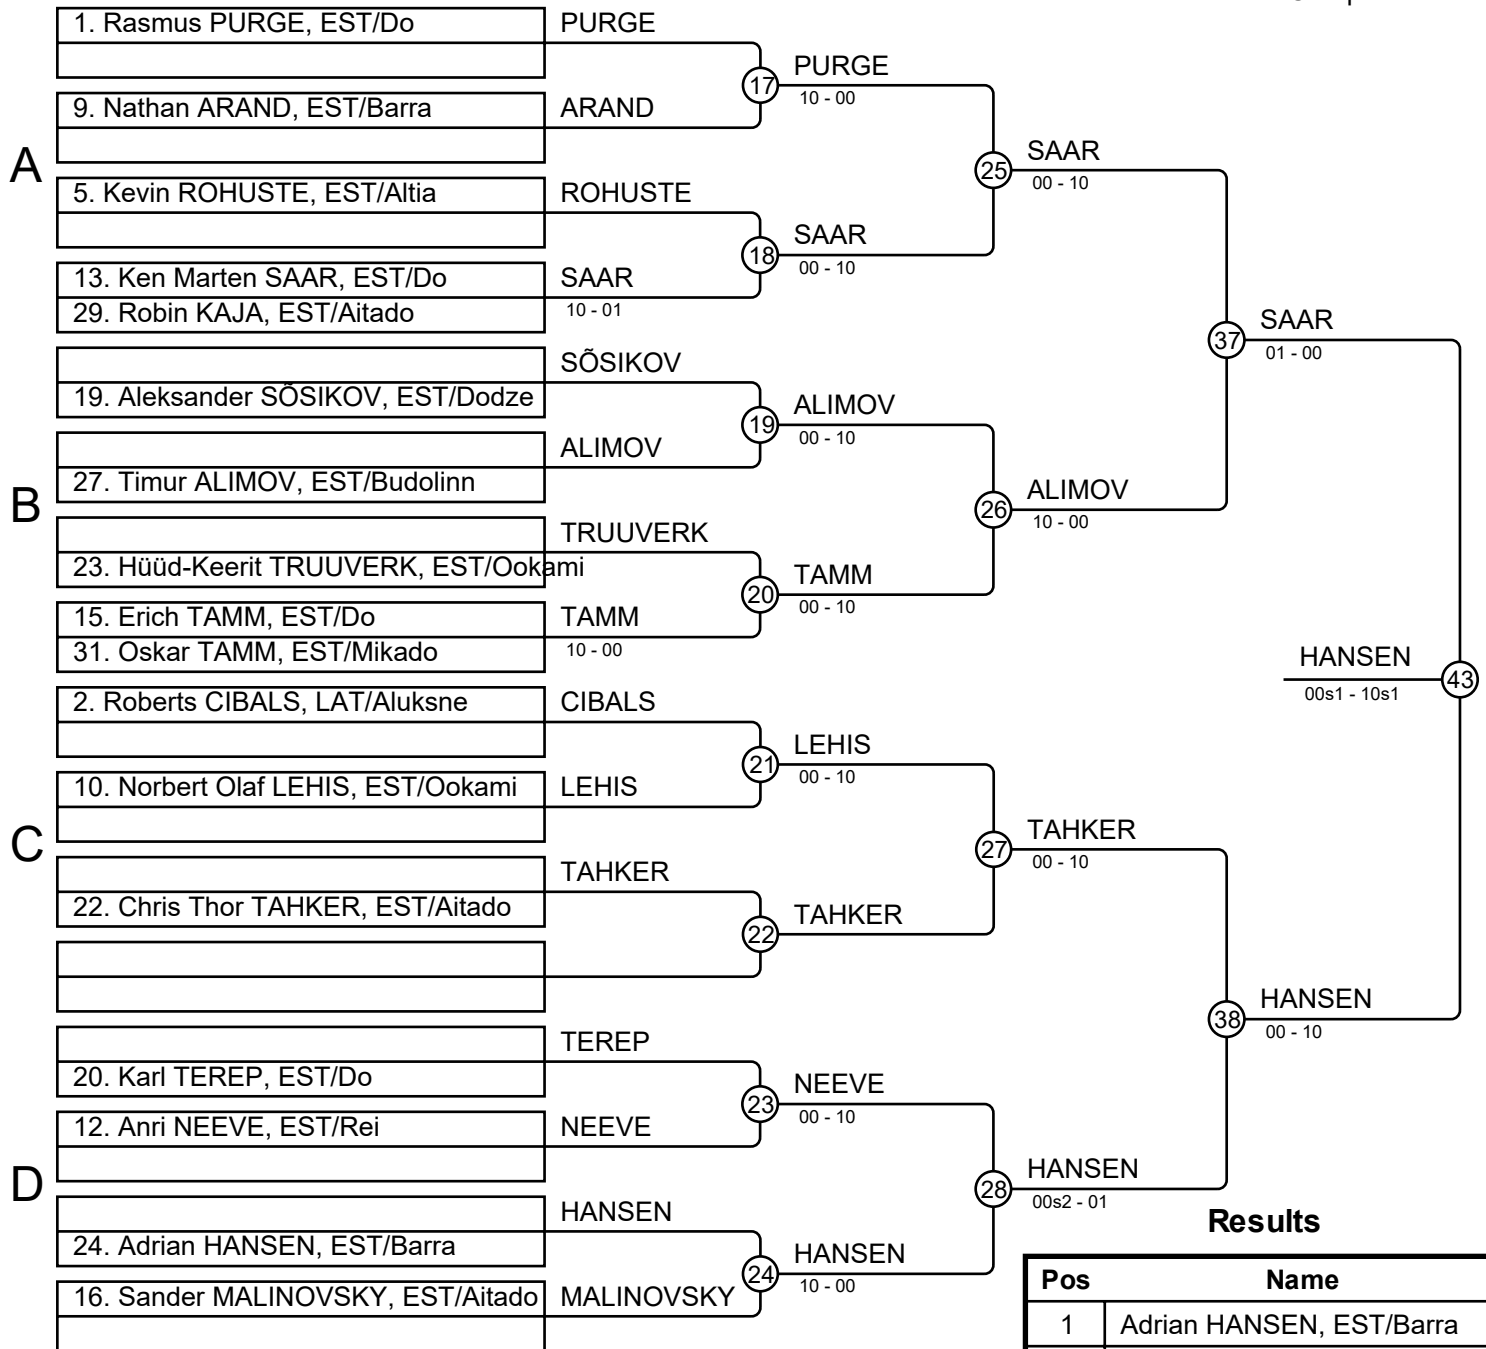

XXV Elva Open 19.01.2019 Elva D-42

Competitors: 17

Results

Pos	Name
1	Adrian HANSEN, EST/Barra
2	Ken Marten SAAR, EST/Do
3	Chris Thor TAHKER, EST/Aitado
3	Timur ALIMOV, EST/Budolinn
5	Erich TAMM, EST/Do
5	Anri NEEVE, EST/Rei
7	Robin KAJA, EST/Aitado
7	Norbert Olaf LEHIS, EST/Ookami