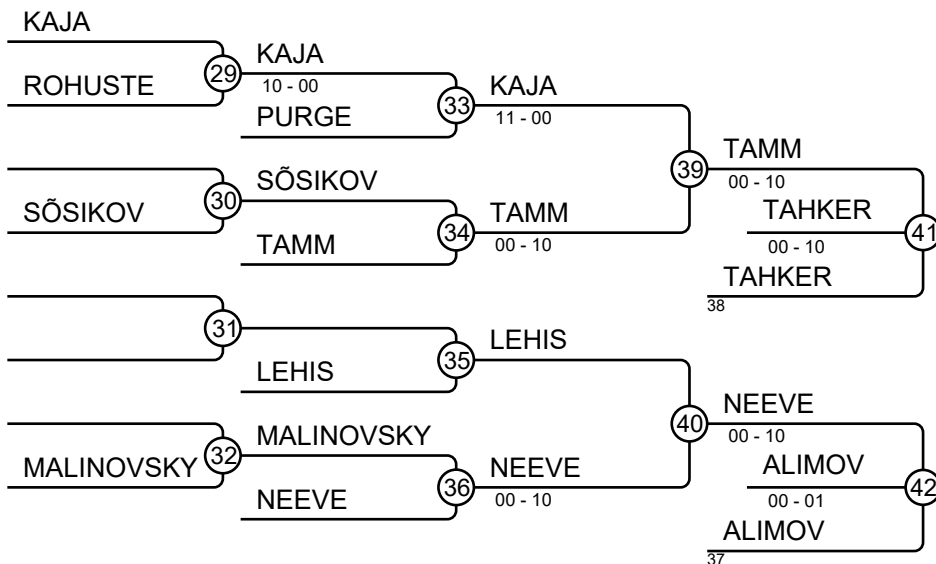

XXV Elva Open 19.01.2019 Elva D-42

Competitors: 17

Results

Pos	Name
1	Adrian HANSEN, EST/Barra
2	Ken Marten SAAR, EST/Do
3	Chris Thor TAHKER, EST/Aitado
3	Timur ALIMOV, EST/Budolinn
5	Erich TAMM, EST/Do
5	Anri NEEVE, EST/Rei
7	Robin KAJA, EST/Aitado
7	Norbert Olaf LEHIS, EST/Ookami