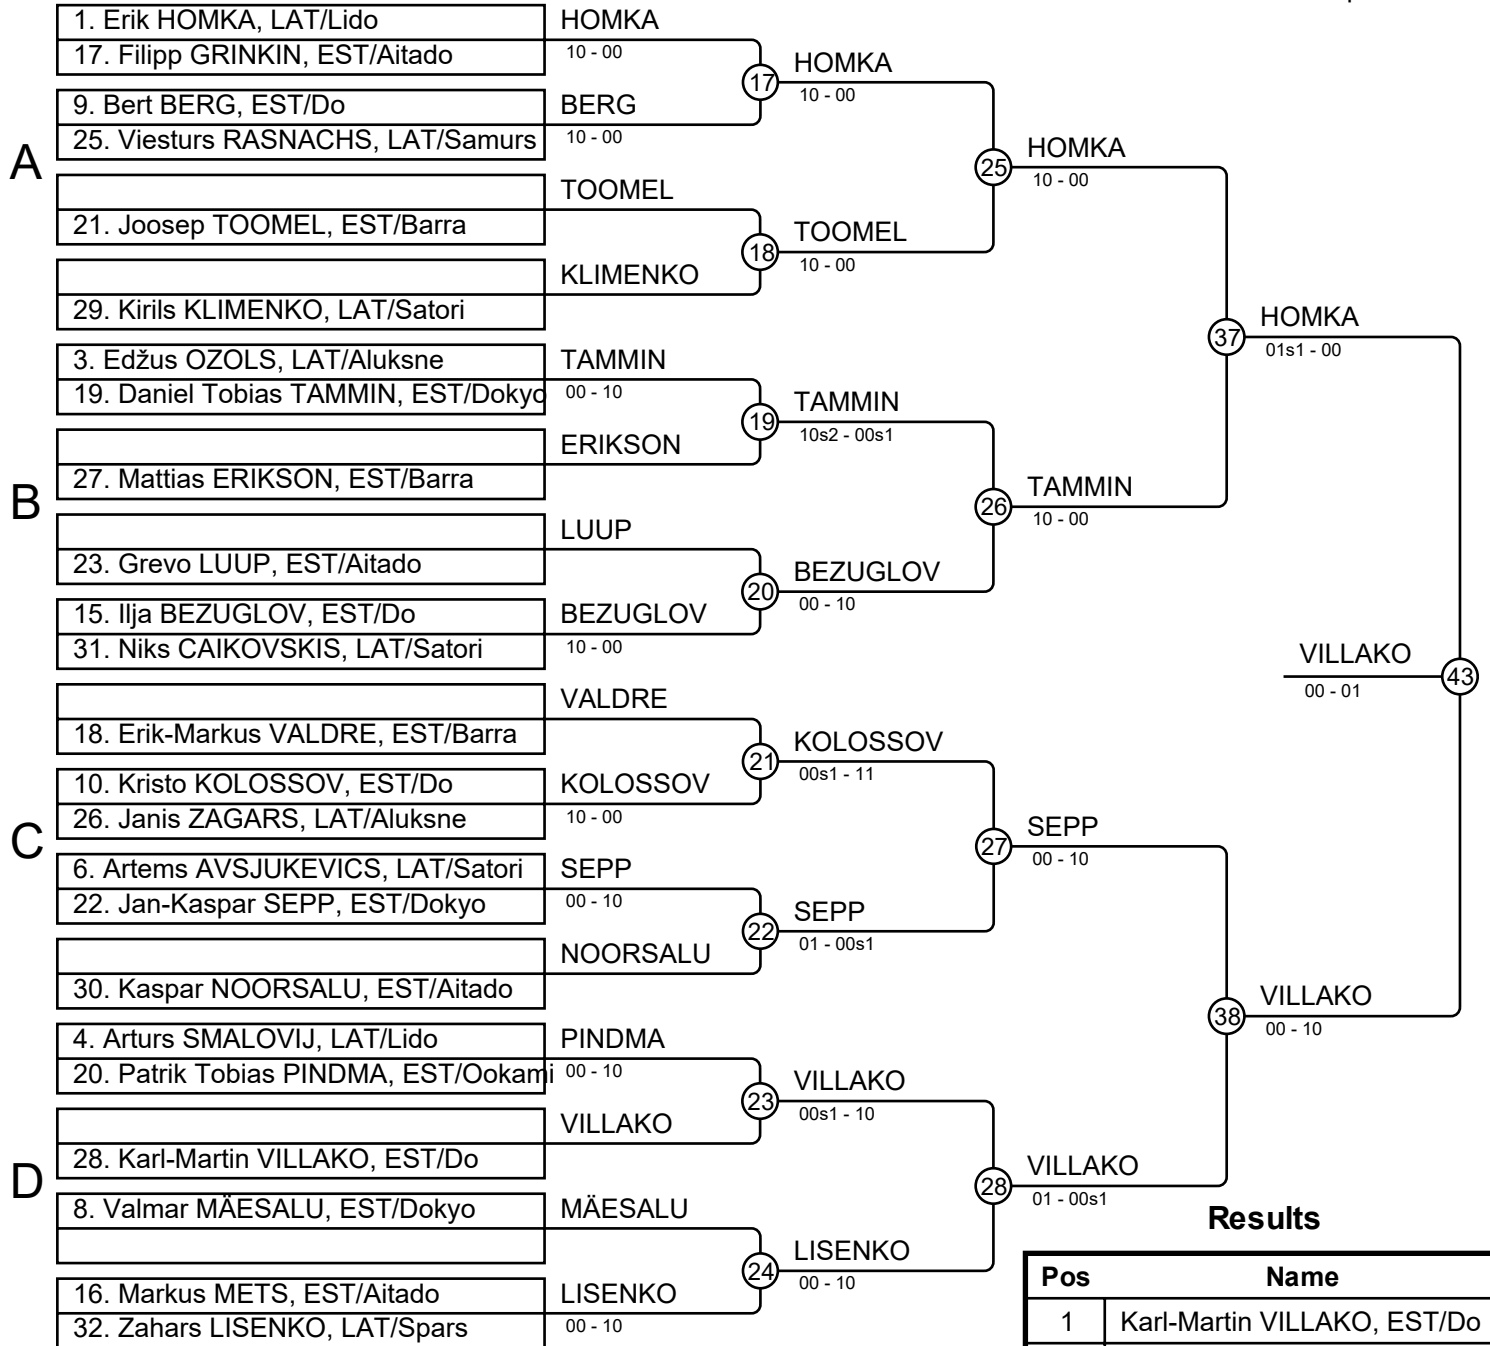

XXV Elva Open 19.01.2019 Elva D-34

Competitors: 24

Results

Pos	Name
1	Karl-Martin VILLAKO, EST/Do
2	Erik HOMKA, LAT/Lido
3	Bert BERG, EST/Do
3	Daniel Tobias TAMMIN, EST/Dokyo
5	Jan-Kaspar SEPP, EST/Dokyo
5	Zahars LISENKO, LAT/Spars
7	Ilja BEZUGLOV, EST/Do
7	Kristo KOLOSSOV, EST/Do