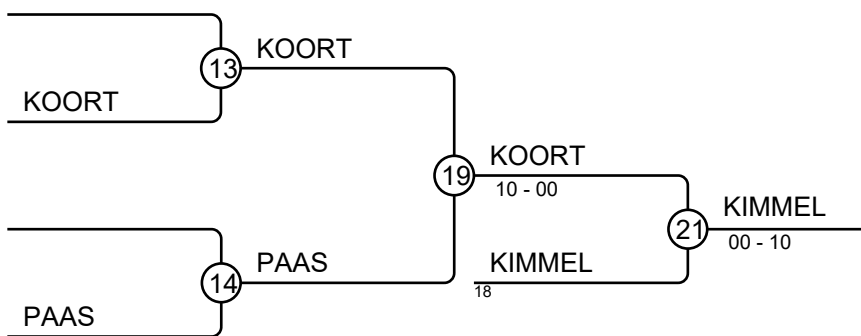

XXV Elva Open 19.01.2019 Elva D+50

Competitors: 9

Results

Pos	Name
1	Marko RANASTE, EST/Audentes
2	Martin TUKA, EST/Do
3	Kristo KIMMEL, EST/Taifu
3	Markus RISTIMETS, EST/Aitado
5	Ken-Kermo KOORT, EST/Aitado
5	Georg Samuel JÜRGENSON, EST/O
7	Andres PAAS, EST/Altia
7	Karl Oliver RITSON, EST/Altia