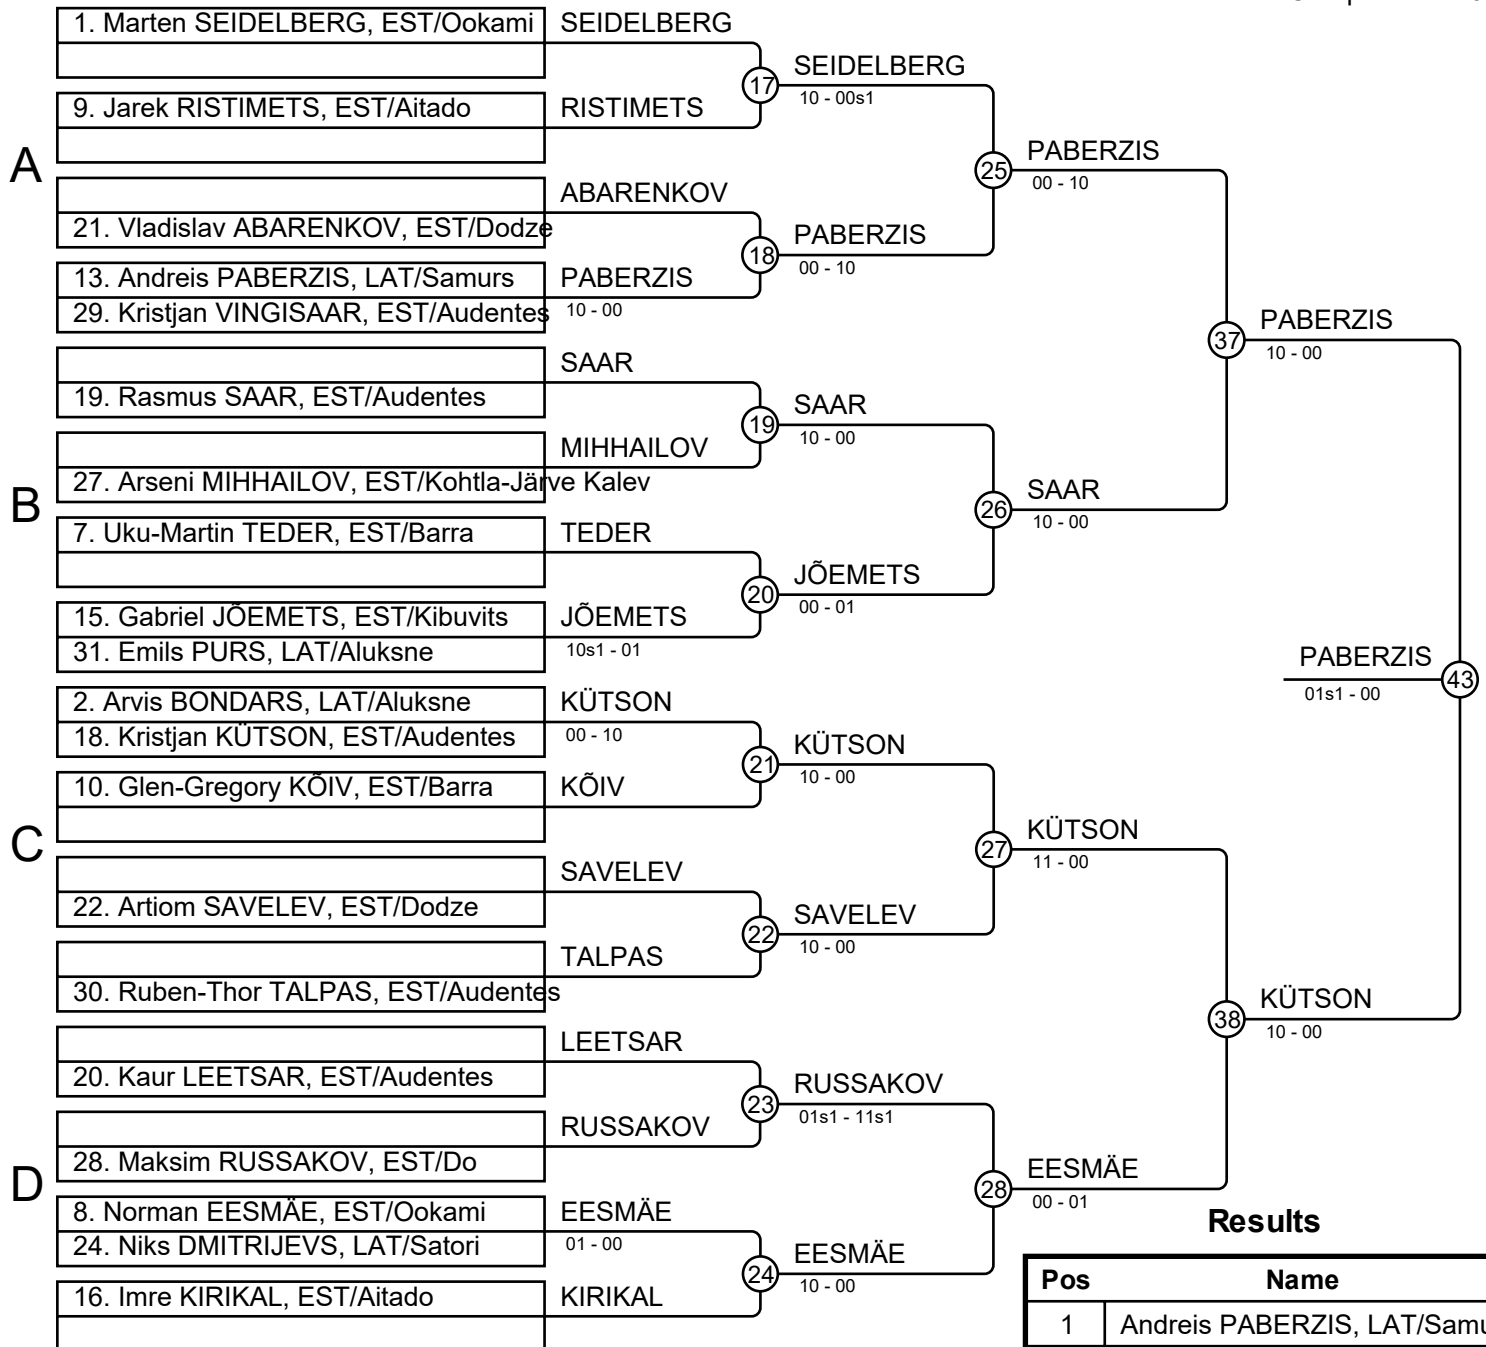

XXV Elva Open 19.01.2019 Elva D-38

Competitors: 20

Results

Pos	Name
1	Andreis PABERZIS, LAT/Samurs
2	Kristjan KÜTSON, EST/Audentes
3	Kristjan VINGISAAR, EST/Audentes
3	Glen-Gregory KÕIV, EST/Barra
5	Norman EESMÄE, EST/Ookami
5	Rasmus SAAR, EST/Audentes
7	Gabriel JÕEMETS, EST/Kibuvits
7	Maksim RUSSAKOV, EST/Do