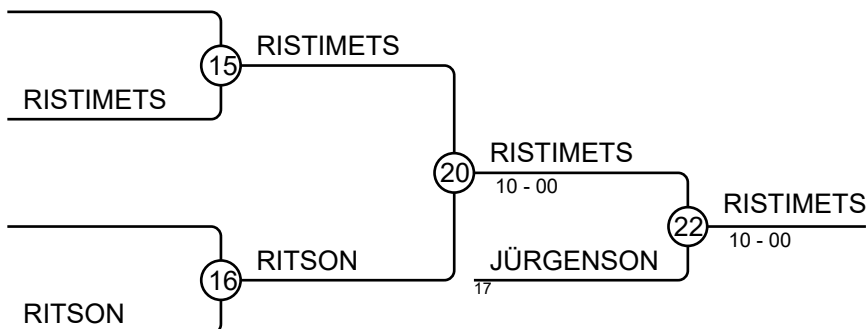

XXV Elva Open 19.01.2019 Elva D+50

Competitors: 9

Results

Pos	Name
1	Marko RANASTE, EST/Audentes
2	Martin TUKA, EST/Do
3	Kristo KIMMEL, EST/Taifu
3	Markus RISTIMETS, EST/Aitado
5	Ken-Kermo KOORT, EST/Aitado
5	Georg Samuel JÜRGENSON, EST/O
7	Andres PAAS, EST/Altia
7	Karl Oliver RITSON, EST/Altia