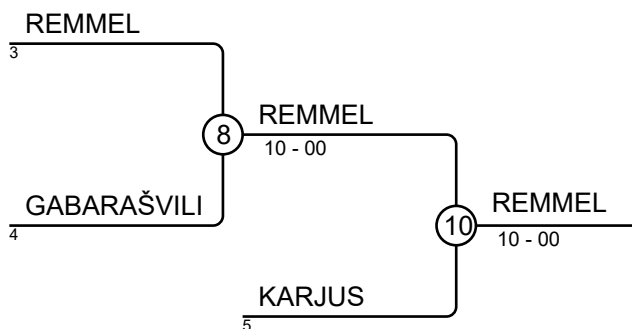

XXV Elva Open 19.01.2019 Elva D-50

Competitors: 8

Results

Pos	Name
1	Siim KOHVER, EST/Do
2	Mattias VASSUS, EST/Aitado
3	Kenert MALININ, EST/Zen
3	Andero REMMEL, EST/Aitado
5	Patrik ILJIN, EST/Aitado
5	Artur KARJUS, EST/Barra
7	Marcus METS, EST/Aitado
7	Anton GABARAŠVILI, EST/Dodze