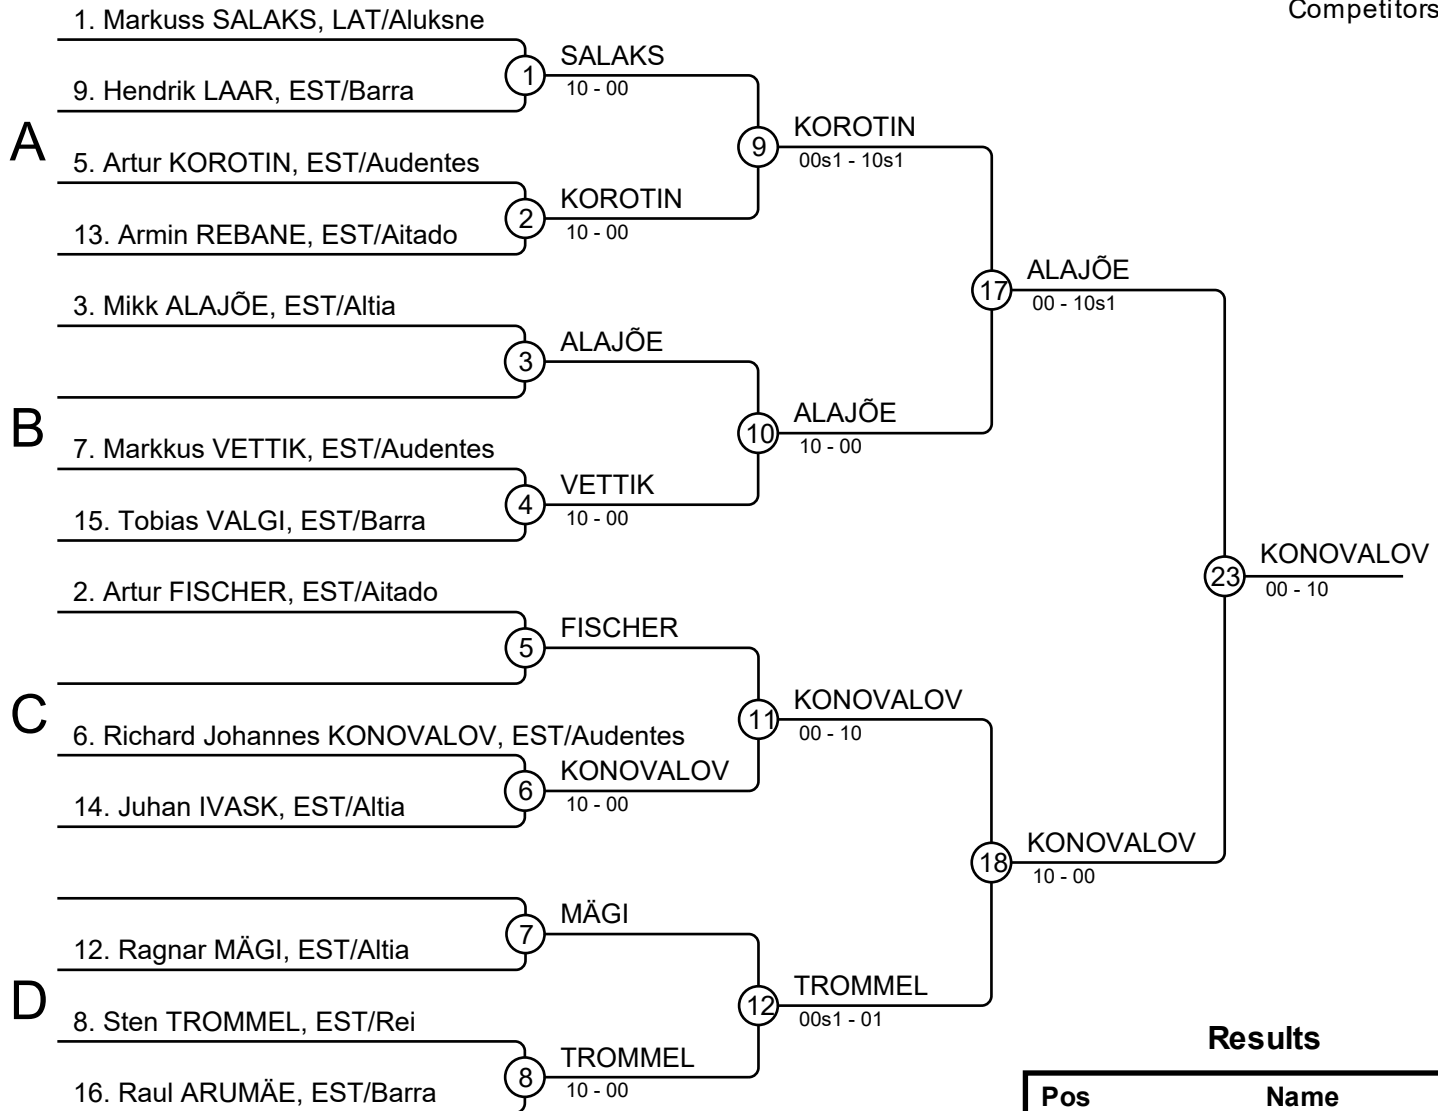

XXV Elva Open 19.01.2019 Elva D-30

Competitors: 13

Results

Pos	Name
1	Richard Johannes KONOVALOV, ES
2	Mikk ALAJÕE, EST/Altia
3	Sten TROMMEL, EST/Rei
3	Artur KOROTIN, EST/Audentes
5	Markkus VETTIK, EST/Audentes
5	Juhan IVASK, EST/Altia
7	Markuss SALAKS, LAT/Aluksne
7	Ragnar MÄGI, EST/Altia