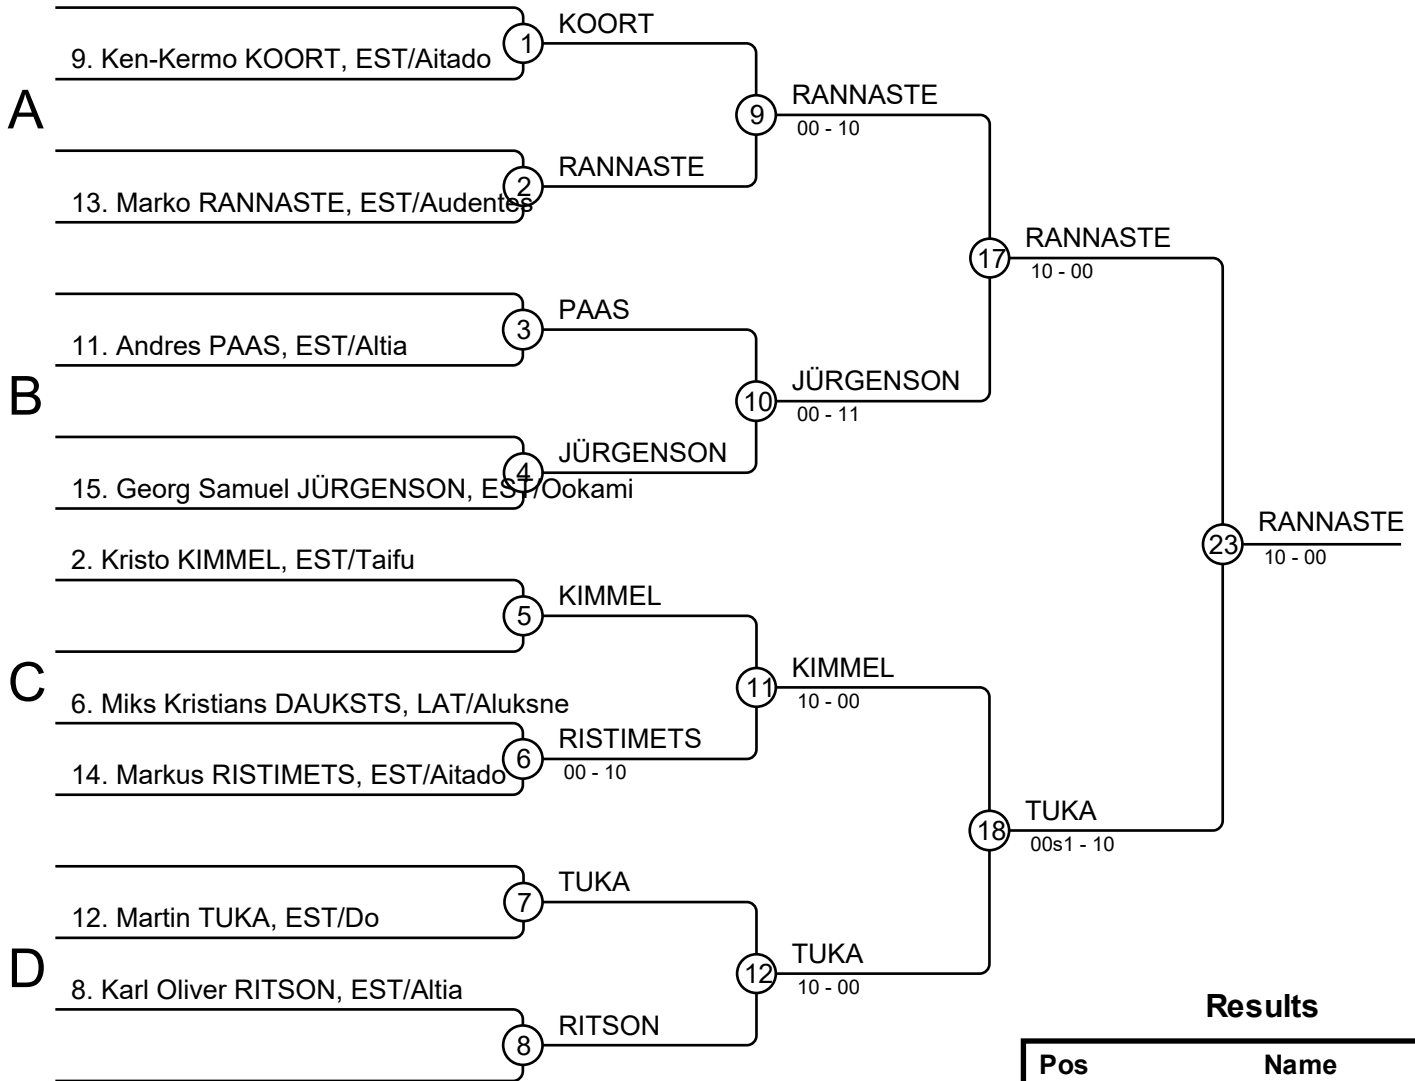

XXV Elva Open 19.01.2019 Elva D+50

Competitors: 9

Results

Pos	Name
1	Marko RANASTE, EST/Audentes
2	Martin TUKA, EST/Do
3	Kristo KIMMEL, EST/Taifu
3	Markus RISTIMETS, EST/Aitado
5	Ken-Kermo KOORT, EST/Aitado
5	Georg Samuel JÜRGENSON, EST/O
7	Andres PAAS, EST/Altia
7	Karl Oliver RITSON, EST/Altia