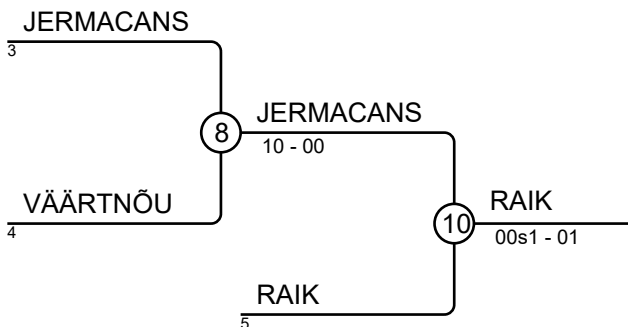

XXV Elva Open 19.01.2019 Elva D-27

Competitors: 8

Results

Pos	Name
1	Markus SOE, EST/Rei
2	Feliks SHAMONIN, EST/Barra
3	Marvet KIRS, EST/Do
3	Laur Kristjan RAIK, EST/Barra
5	Sebastian KÕIV, EST/Barra
5	Aivis JERMACANS, LAT/Aluksne
7	Daniels PINKEVICS, LAT/Aluksne
7	Robin VÄÄRTNÕU, EST/Aitado