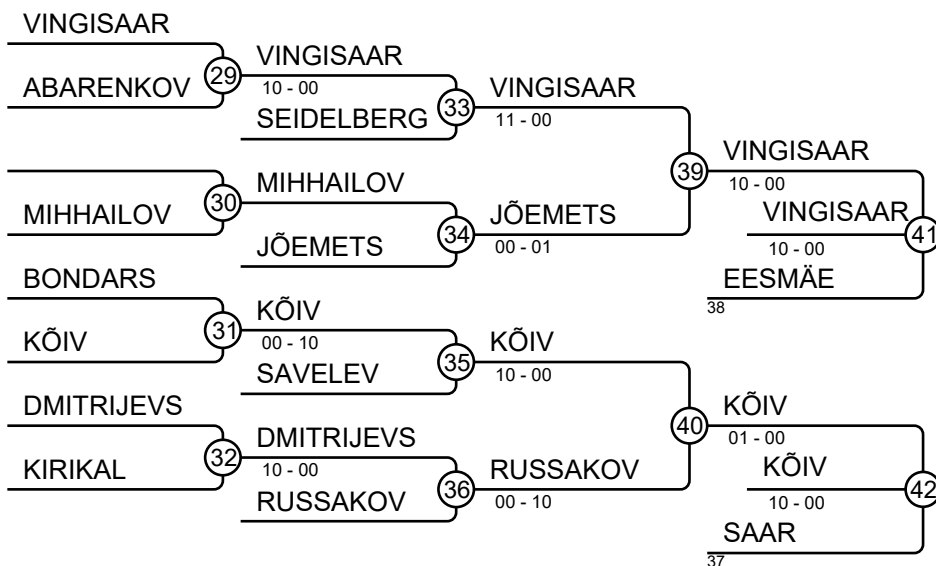

XXV Elva Open 19.01.2019 Elva D-38

Competitors: 20

Results

Pos	Name
1	Andreis PABERZIS, LAT/Samurs
2	Kristjan KÜTSON, EST/Audentes
3	Kristjan VINGISAAR, EST/Audentes
3	Glen-Gregory KÕIV, EST/Barra
5	Norman EESMÄE, EST/Ookami
5	Rasmus SAAR, EST/Audentes
7	Gabriel JÕEMETS, EST/Kibuvits
7	Maksim RUSSAKOV, EST/Do