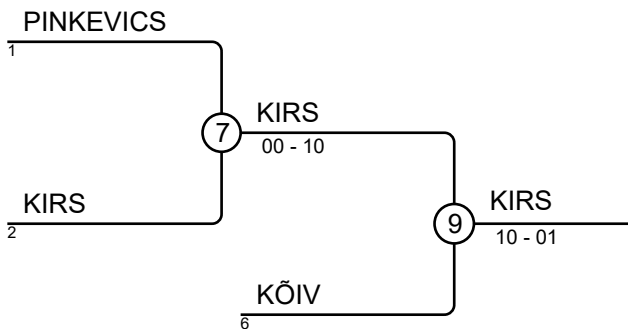

XXV Elva Open 19.01.2019 Elva D-27

Competitors: 8

Results

Pos	Name
1	Markus SOE, EST/Rei
2	Feliks SHAMONIN, EST/Barra
3	Marvet KIRS, EST/Do
3	Laur Kristjan RAIK, EST/Barra
5	Sebastian KÕIV, EST/Barra
5	Aivis JERMACANS, LAT/Aluksne
7	Daniels PINKEVICS, LAT/Aluksne
7	Robin VÄÄRTNÕU, EST/Aitado