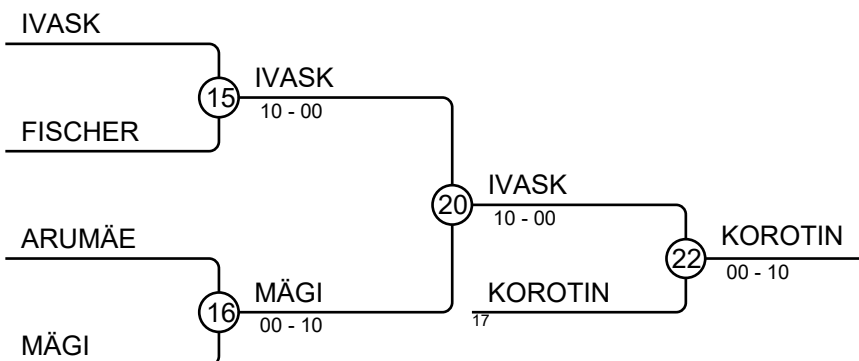

XXV Elva Open 19.01.2019 Elva D-30

Competitors: 13

Results

Pos	Name
1	Richard Johannes KONOVALOV, ES
2	Mikk ALAJÕE, EST/Altia
3	Sten TROMMEL, EST/Rei
3	Artur KOROTIN, EST/Audentes
5	Markkus VETTIK, EST/Audentes
5	Juhan IVASK, EST/Altia
7	Markuss SALAKS, LAT/Aluksne
7	Ragnar MÄGI, EST/Altia