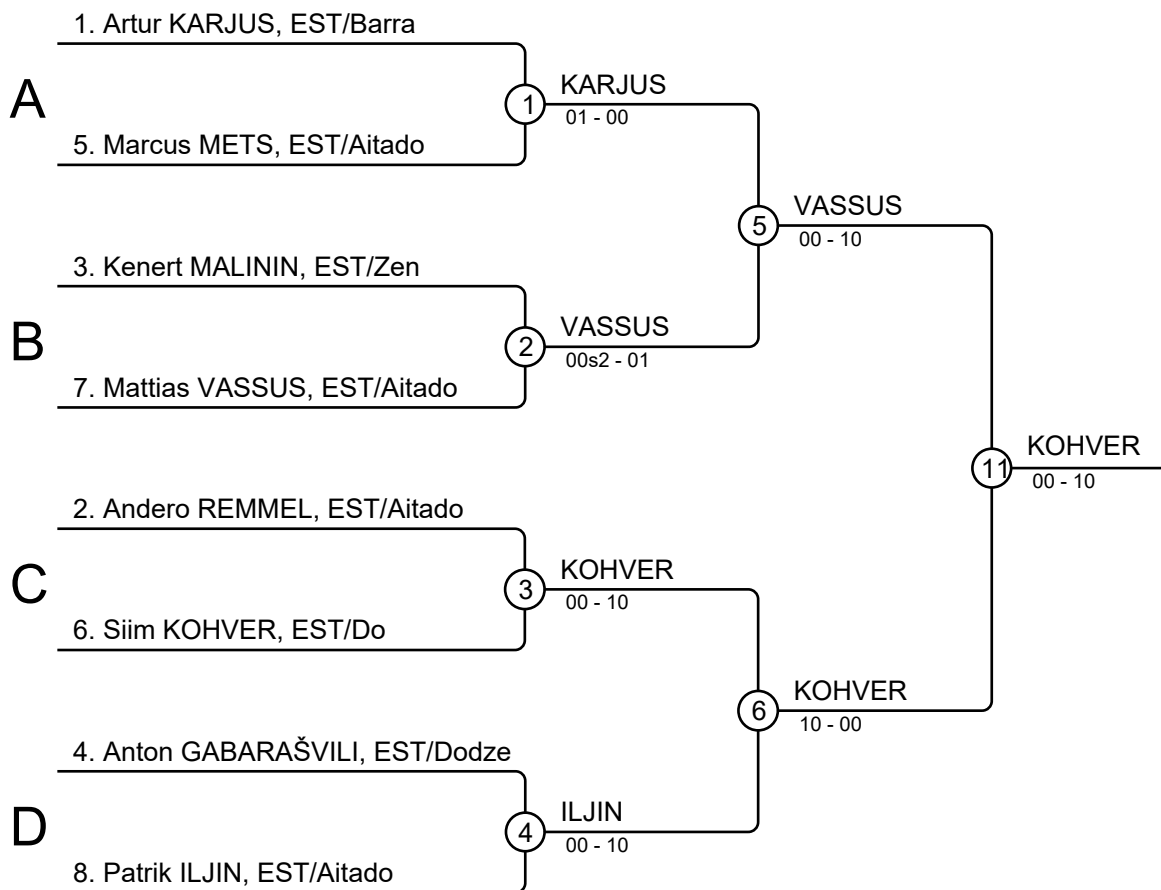

XXV Elva Open 19.01.2019 Elva D-50

Competitors: 8

Results

Pos	Name
1	Siim KOHVER, EST/Do
2	Mattias VASSUS, EST/Aitado
3	Kenert MALININ, EST/Zen
3	Andero REMMEL, EST/Aitado
5	Patrik ILJIN, EST/Aitado
5	Artur KARJUS, EST/Barra
7	Marcus METS, EST/Aitado
7	Anton GABARAŠVILI, EST/Dodze