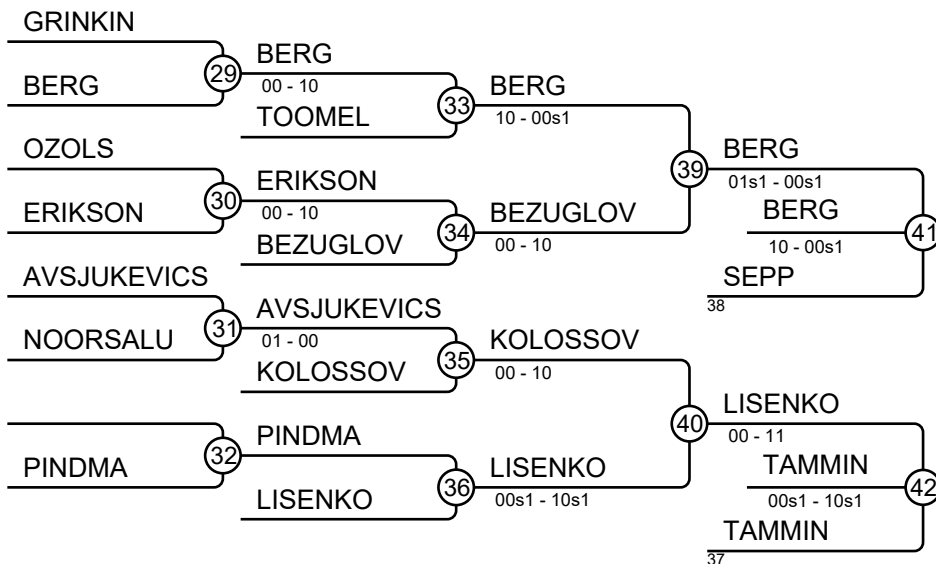

XXV Elva Open 19.01.2019 Elva D-34

Competitors: 24

Results

Pos	Name
1	Karl-Martin VILLAKO, EST/Do
2	Erik HOMKA, LAT/Lido
3	Bert BERG, EST/Do
3	Daniel Tobias TAMMIN, EST/Dokyo
5	Jan-Kaspar SEPP, EST/Dokyo
5	Zahars LISENKO, LAT/Spars
7	Ilja BEZUGLOV, EST/Do
7	Kristo KOLOSSOV, EST/Do