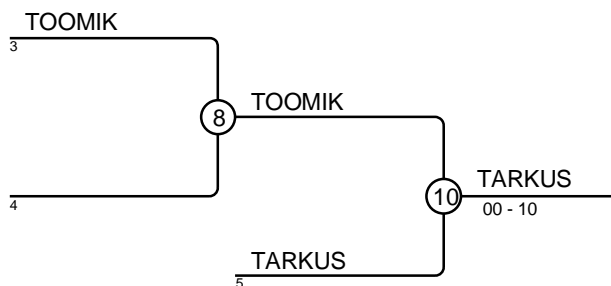

Eesti Meistrivõistlused A ja TK 20.01.2019 Tartu N-57

Competitors: 6

Results

Pos	Name
1	KAUP Caris Helena, Ookami
2	ARSHAKYAN Vilena, Audentese Sk
3	MIHHAILOVA DARJA, Kibuvits
3	TARKUS Merit, Aitado
5	SAZONOVA Anastassia, Buffen-Do
5	TOOMIK Elisabeth, Võru Judoklubi Rei
7	
7