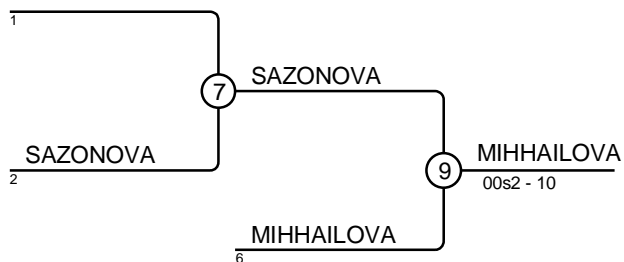

Eesti Meistrivõistlused A ja TK 20.01.2019 Tartu N-57

Competitors: 6

Results

Pos	Name
1	KAUP Caris Helena, Ookami
2	ARSHAKYAN Vilena, Audentese Sk
3	MIHHAILOVA DARJA, Kibuvits
3	TARKUS Merit, Aitado
5	SAZONOVA Anastassia, Buffen-Do
5	TOOMIK Elisabeth, Võru Judoklubi Rei
7	
7