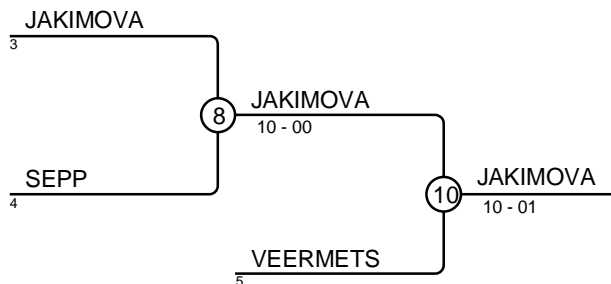

Results

Pos	Name
1	KAUP Caris Helena, Ookami
2	ARSHAKYAN Vilena, Audentese Sk
3	MIHHAILOVA DARJA, Kibuvits
3	TARKUS Merit, Aitado
5	SAZONOVA Anastassia, Buffen-Do
5	TOOMIK Elisabeth, Võru Judoklubi Rei
7	
7	

Eesti Meistrivõistlused A ja TK 20.01.2019 Tartu N-63

Competitors: 8

Results

Pos	Name
1	LEHTSALU Debora, Audentese Sk
2	ZUBKOVA Viktoria, M-Dojo
3	PAPP Maria Simona, Dokyo
3	JAKIMOVA Maria, Audentese Sk
5	PURGE KÄRT, Taifu
5	VEERMETS ELIISABET, Taifu
7	SAARKOPPEL Miranda, M-Dojo
7	SEPP TRIINU-LIIS, Taifu