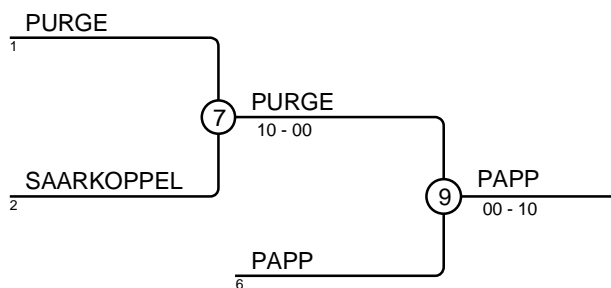

Eesti Meistrivõistlused A ja TK 20.01.2019 Tartu N-63

Competitors: 8

Results

Pos	Name
1	LEHTSALU Debora, Audentese Sk
2	ZUBKOVA Viktoria, M-Dojo
3	PAPP Maria Simona, Dokyo
3	JAKIMOVA Maria, Audentese Sk
5	PURGE KÄRT, Taifu
5	VEERMETS ELIISABET, Taifu
7	SAARKOPPEL Miranda, M-Dojo
7	SEPP TRIINU-LIIS, Taifu