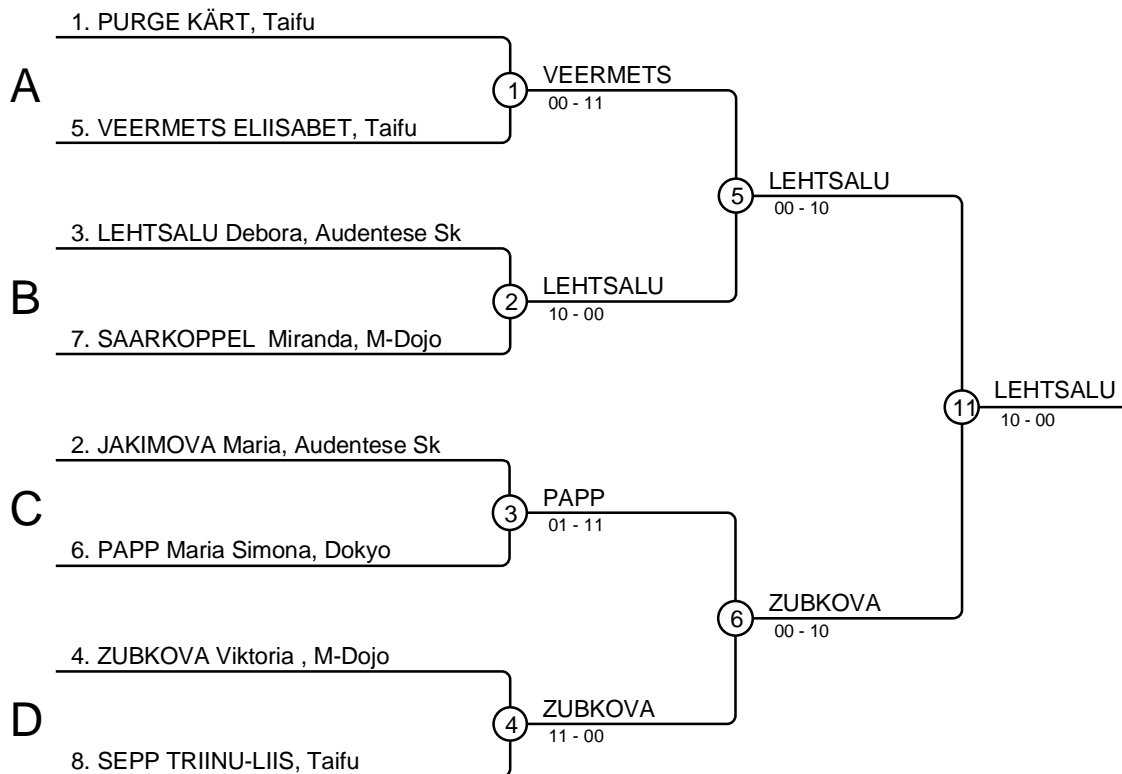

Eesti Meistrivõistlused A ja TK 20.01.2019 Tartu N-63

Competitors: 8

Results

Pos	Name
1	LEHTSALU Debora, Audentese Sk
2	ZUBKOVA Viktoria, M-Dojo
3	PAPP Maria Simona, Dokyo
3	JAKIMOVA Maria, Audentese Sk
5	PURGE KÄRT, Taifu
5	VEERMETS ELIISABET, Taifu
7	SAARKOPPEL Miranda, M-Dojo
7	SEPP TRIINU-LIIS, Taifu