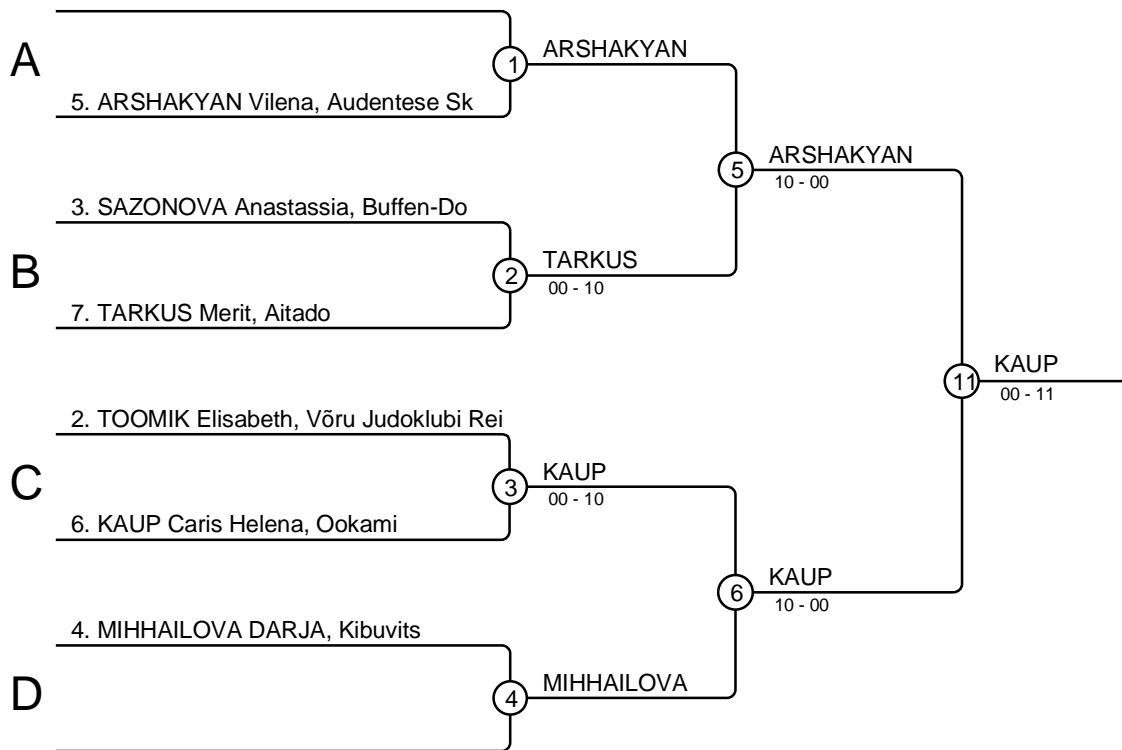

Eesti Meistrivõistlused A ja TK 20.01.2019 Tartu N-57

Competitors: 6

Results

Pos	Name
1	KAUP Caris Helena, Ookami
2	ARSHAKYAN Vilena, Audentese Sk
3	MIHHAILOVA DARJA, Kibuvits
3	TARKUS Merit, Aitado
5	SAZONOVA Anastassia, Buffen-Do
5	TOOMIK Elisabeth, Võru Judoklubi Rei
7	
7