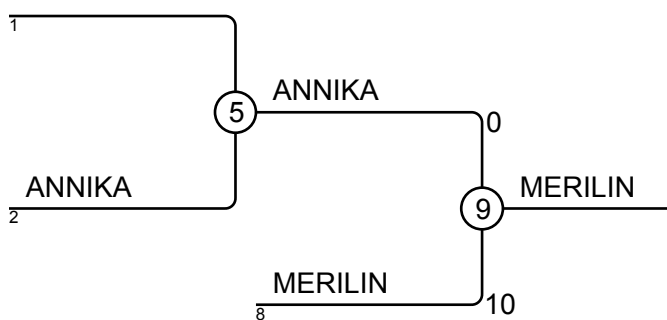

Eesti, B, klassis 24.03.2012 Keila WomenU15-52

Competitors: 6

Results

Pos	Name
1	DEBORA Lehtsalu, KuressaareKSK
2	MERLYN Tähe, Zen
3	ANITA Maõkina, Afina
3	MERLIN Ojaots, Võru Rei
5	MERLIN Lutsar, Aitado
5	KRISTINA SIMSON, Buffen-do
7	
7	

Eesti, B, klassis 24.03.2012 Keila WomenU15-57

Competitors: 6

Results

Pos	Name
1	BRITT Maiste, Aitado
2	SIRET Räämet, Aitado
3	MERILIN Kurn, Aitado
3	IRINA Titova, Afina
5	ANNIKA Karilaid, Aitado
5	PILLE-RIIN Lahesalu, Taifu
7	
7	