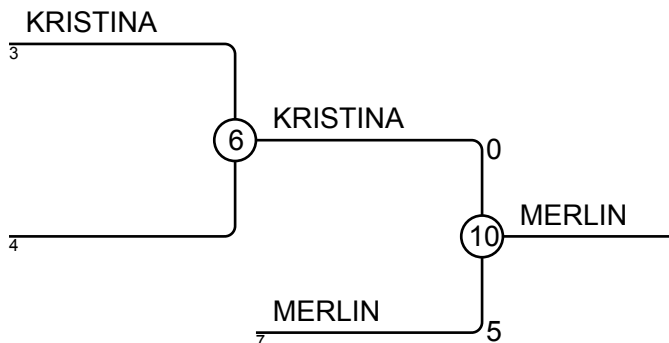

Eesti, B, klassis 24.03.2012 Keila WomenU15-52

Competitors: 6

Results

Pos	Name
1	DEBORA Lehtsalu, KuressaareKSK
2	MERLYN Tähe, Zen
3	ANITA Maõkina, Afina
3	MERLIN Ojaots, Võru Rei
5	MERLIN Lutsar, Aitado
5	KRISTINA SIMSON, Buffen-do
7	
7