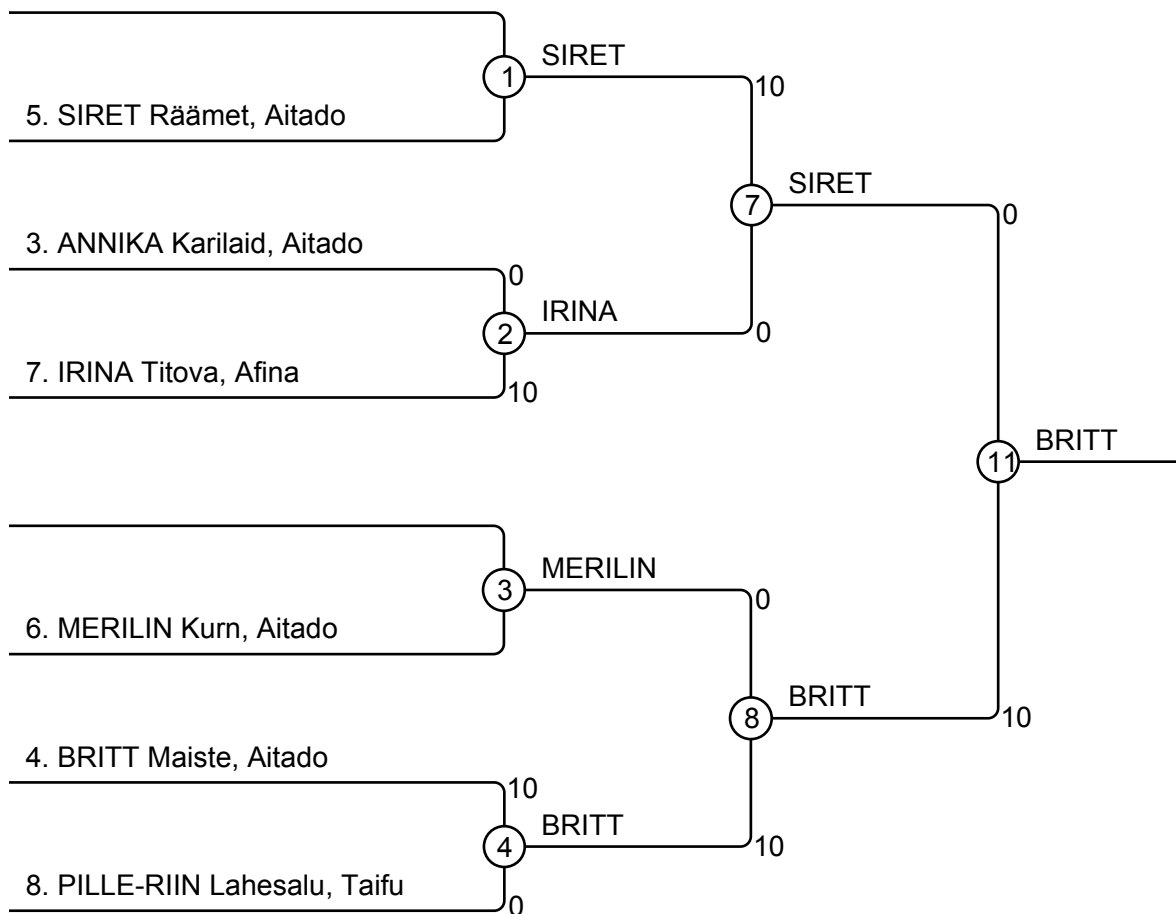

Eesti, B, klassis 24.03.2012 Keila WomenU15-52

Competitors: 6

Results

Pos	Name
1	DEBORA Lehtsalu, KuressaareKSK
2	MERLYN Tähe, Zen
3	ANITA Maõkina, Afina
3	MERLIN Ojaots, Võru Rei
5	MERLIN Lutsar, Aitado
5	KRISTINA SIMSON, Buffen-do
7	
7	

Eesti, B, klassis 24.03.2012 Keila WomenU15-57

Competitors: 6

Results

Pos	Name
1	BRITT Maiste, Aitado
2	SIRET Räämet, Aitado
3	MERILIN Kurn, Aitado
3	IRINA Titova, Afina
5	ANNIKA Karilaid, Aitado
5	PILLE-RIIN Lahesalu, Taifu
7	
7	