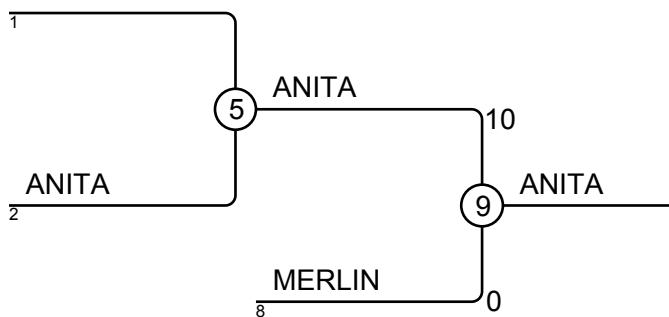

Eesti, B, klassis 24.03.2012 Keila WomenU15-52

Competitors: 6

Results

Pos	Name
1	DEBORA Lehtsalu, KuressaareKSK
2	MERLYN Tähe, Zen
3	ANITA Maõkina, Afina
3	MERLIN Ojaots, Võru Rei
5	MERLIN Lutsar, Aitado
5	KRISTINA SIMSON, Buffen-do
7	
7