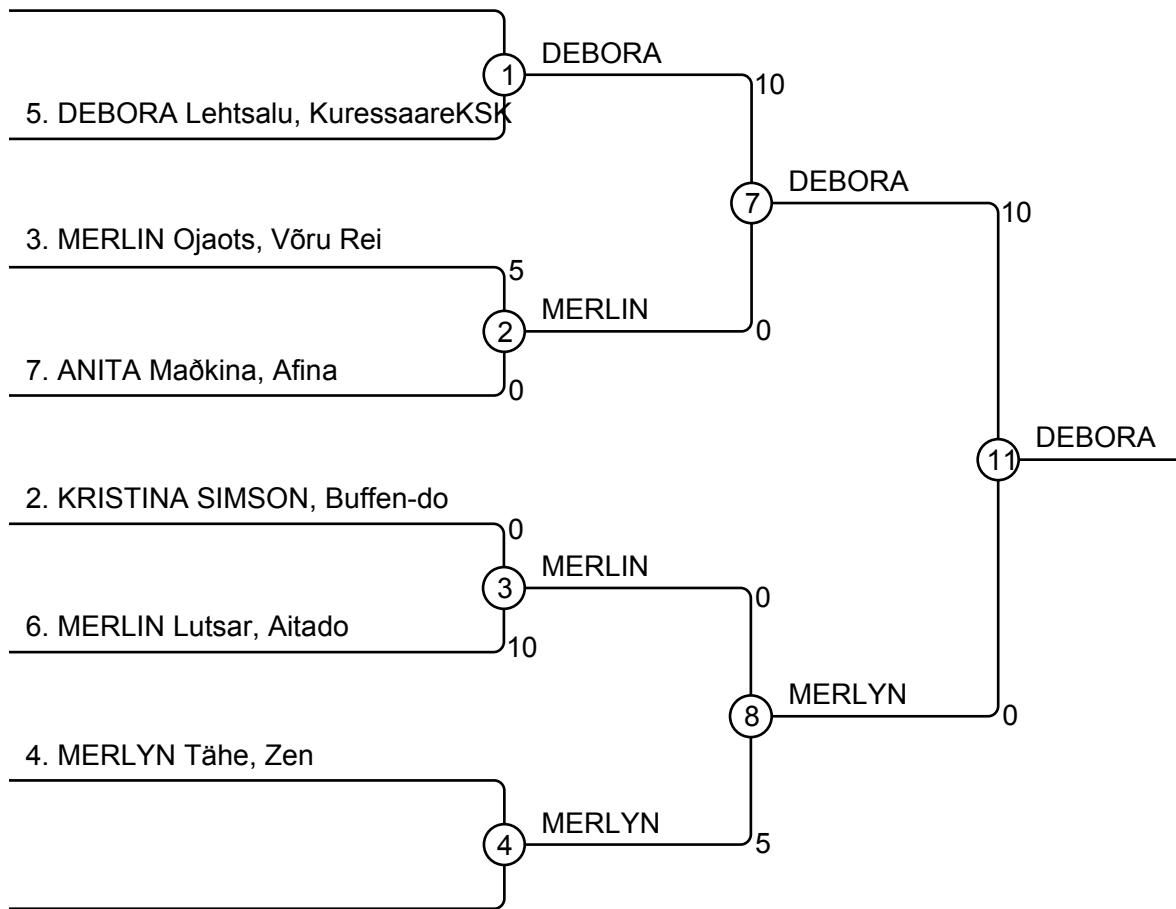

Matches

Match	White			Blue	Result	Time
1	SANDRA Niidas	1	2	HELENA Lainola	0 - 10	1:17
2	SANDRA Niidas	1	3	CARIS HELENA Kaup	0 - 10	0:41
3	HELENA Lainola	2	3	CARIS HELENA Kaup	10 - 0	1:02

Results

Pos	Name
1	HELENA Lainola, Aitado
2	CARIS HELENA Kaup, Ookami
3	SANDRA Niidas, Aitado

Eesti, B, klassis 24.03.2012 Keila WomenU15-52

Competitors: 6

Results

Pos	Name
1	DEBORA Lehtsalu, KuressaareKSK
2	MERLYN Tähe, Zen
3	ANITA Maõkina, Afina
3	MERLIN Ojaots, Võru Rei
5	MERLIN Lutsar, Aitado
5	KRISTINA SIMSON, Buffen-do
7	
7	