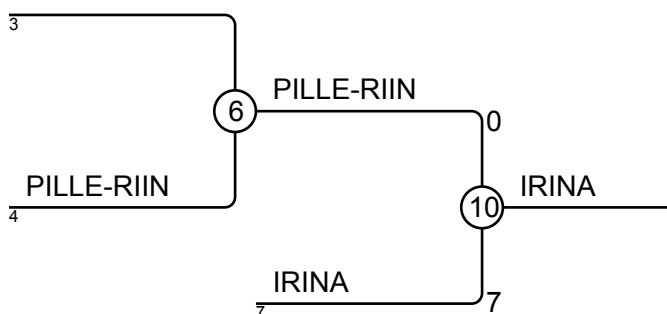

Eesti, B, klassis 24.03.2012 Keila WomenU15-57

Competitors: 6

Results

Pos	Name
1	BRITT Maiste, Aitado
2	SIRET Räämet, Aitado
3	MERILIN Kurn, Aitado
3	IRINA Titova, Afina
5	ANNIKA Karilaid, Aitado
5	PILLE-RIIN Lahesalu, Taifu
7	
7