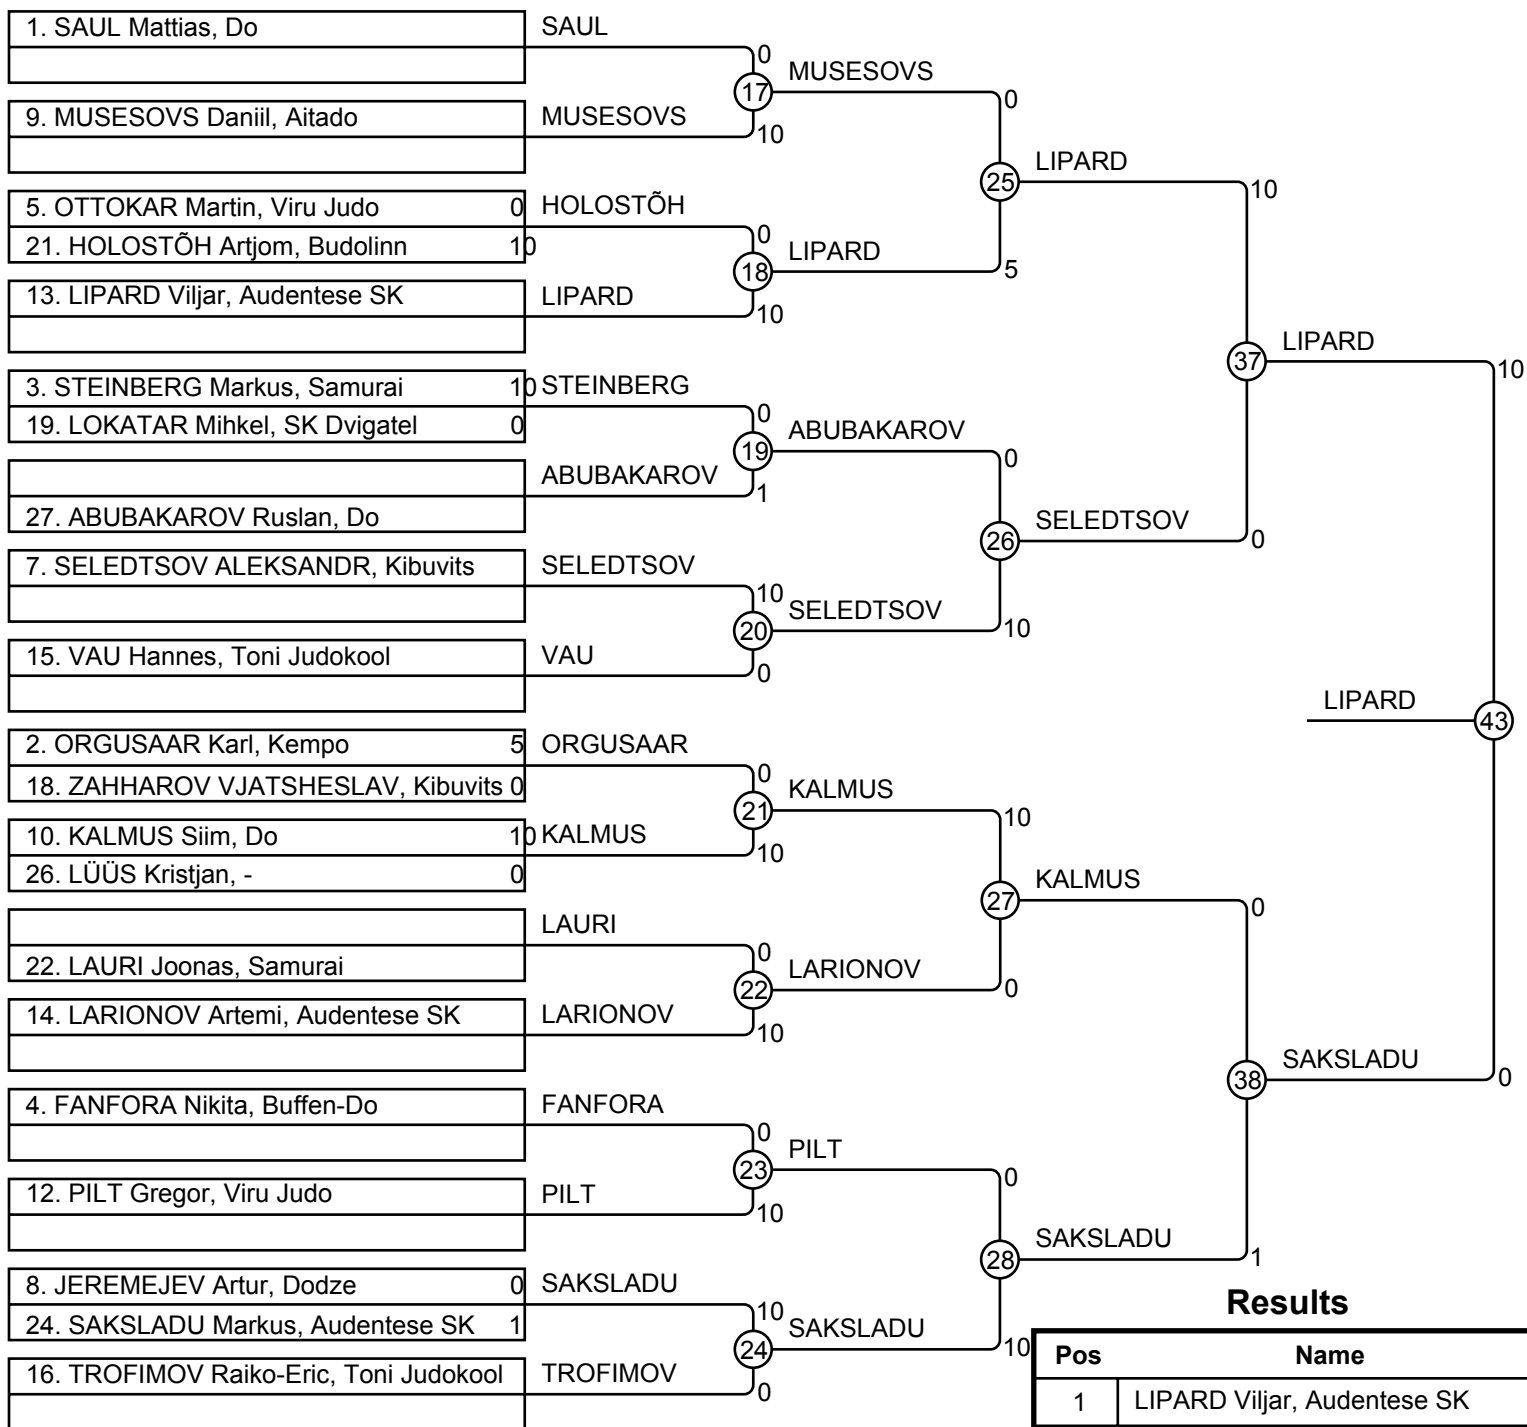

C-kl EMV-d 25.04.2015 Rakvere CP-38

Competitors: 21