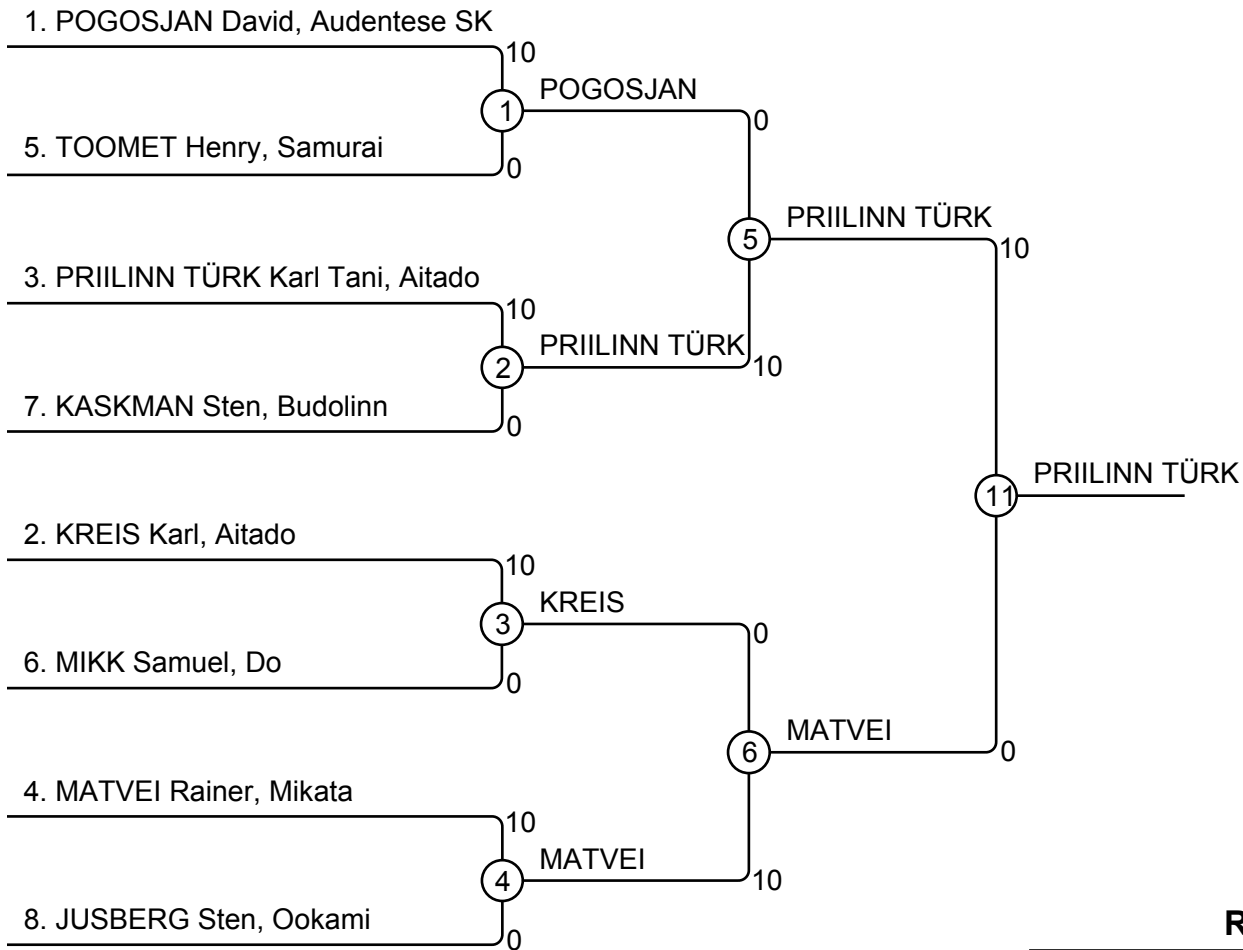

C-kl EMV-d 25.04.2015 Rakvere CP+70

Competitors: 8

Results

Pos	Name
1	PRIILINN TÜRK Karl Tani, Aitado
2	MATVEI Rainer, Mikata
3	KASKMAN Sten, Budolinn
3	POGOSJAN David, Audenteses SK
5	KREIS Karl, Aitado
5	JUSBERG Sten, Ookami
7	TOOMET Henry, Samurai
7	MIKK Samuel, Do