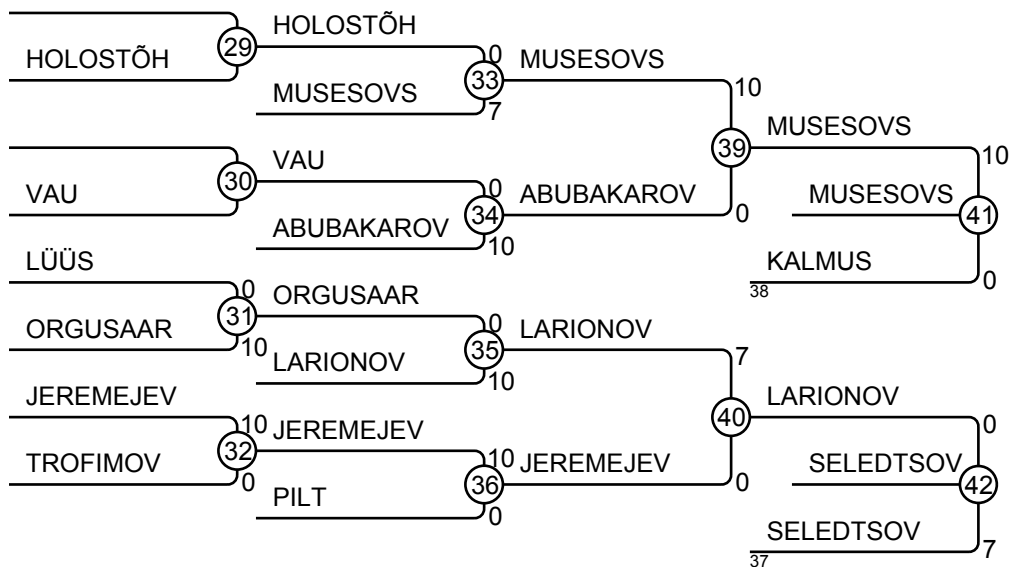

Results

Pos	Name
1	LIPARD Viljar, Audentese SK
2	SAKSLADU Markus, Audentese SK
3	MUSESOVS Daniil, Aitado
3	SELEDTSOV ALEKSANDR, Kibuvits
5	KALMUS Siim, Do
5	LARIONOV Artemi, Audentese SK
7	ABUBAKAROV Ruslan, Do
7	JEREMEJEV Artur, Dodze