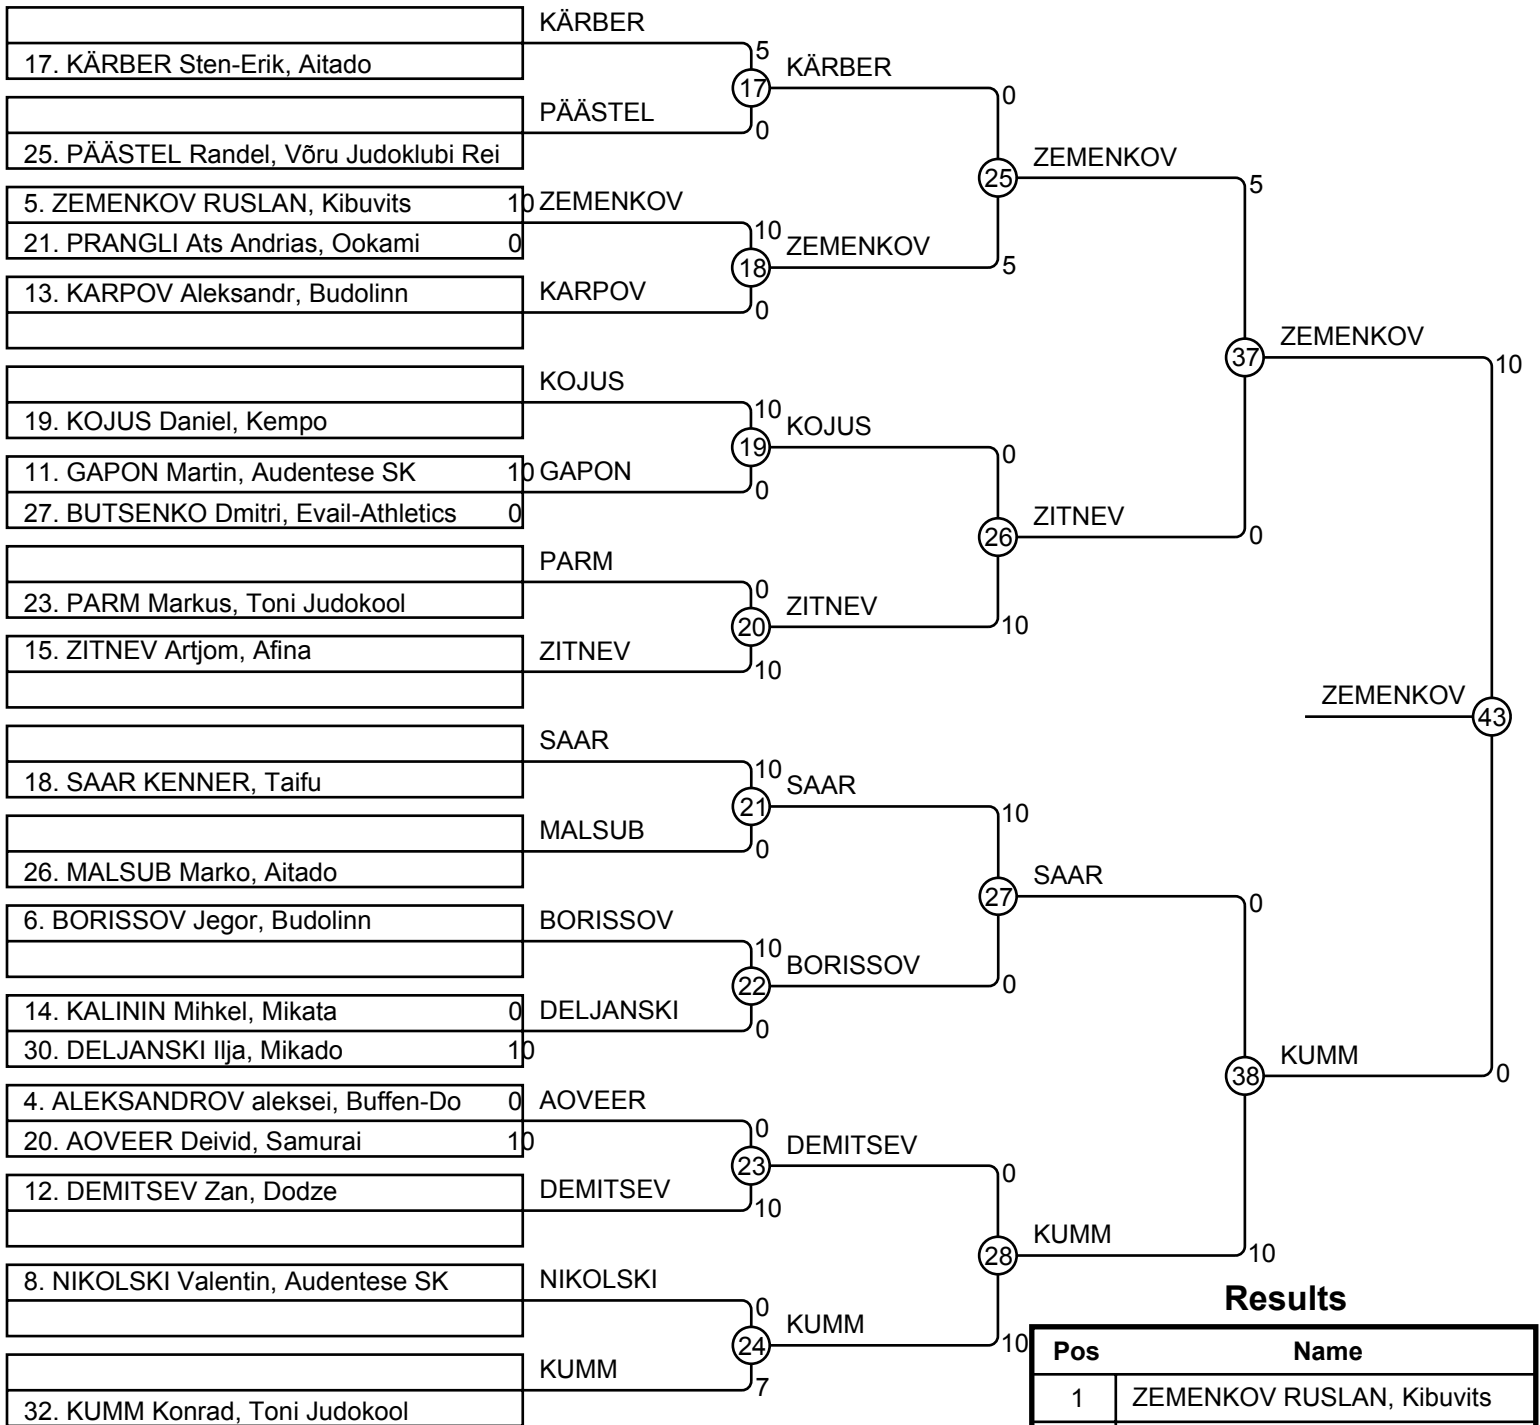

C-kl EMV-d 25.04.2015 Rakvere CP-42

Competitors: 20