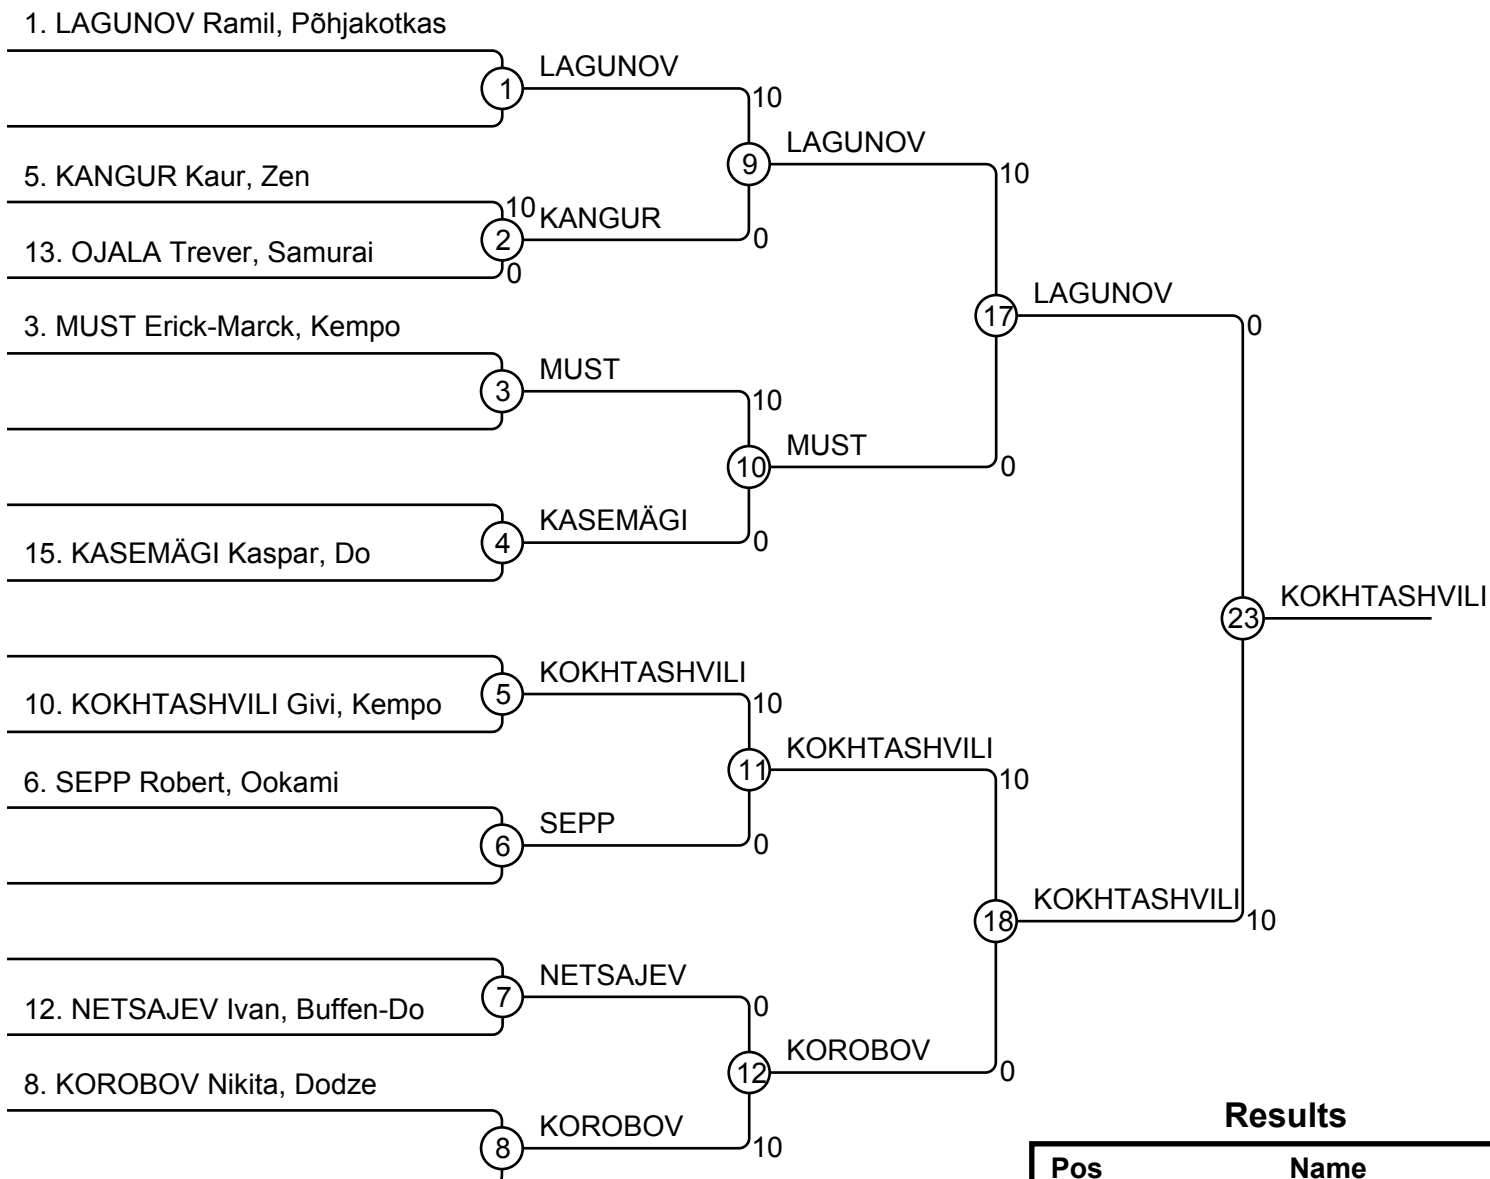

C-ki EMV-d 25.04.2015 Rakvere CP-70

Competitors: 9

Results

Pos	Name
1	KOKHTASHVILI Givi, Kempo
2	LAGUNOV Ramil, Põhjakotkas
3	KOROBOV Nikita, Dodze
3	SEPP Robert, Ookami
5	KANGUR Kaur, Zen
5	MUST Erick-Marck, Kempo
7	KASEMÄGI Kaspar, Do
7	NETSAJEV Ivan, Buffen-Do