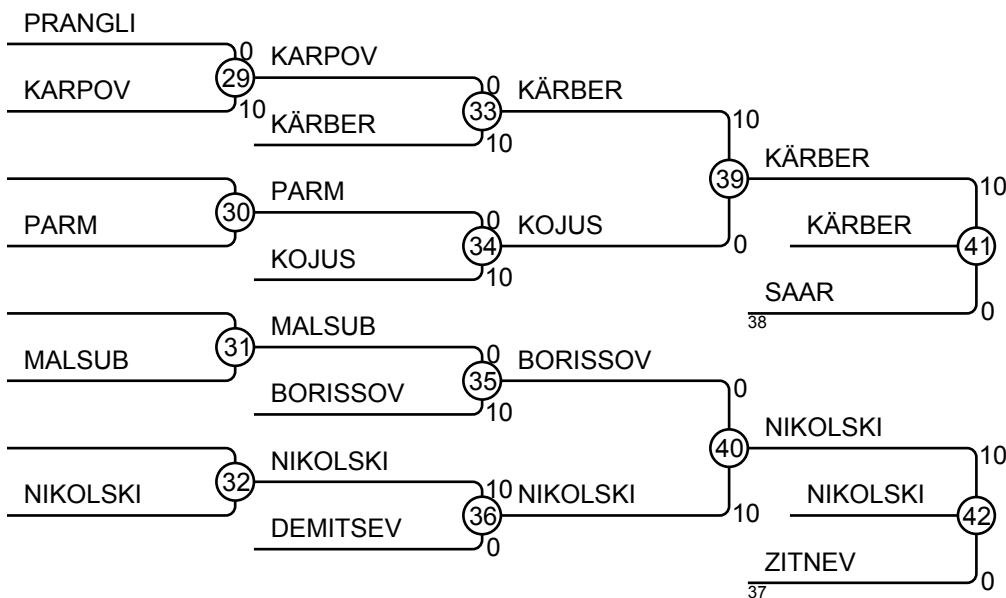

Results

Pos	Name
1	ZEMENKOV RUSLAN, Kibuvits
2	KUMM Konrad, Toni Judokool
3	KÄRBER Sten-Erik, Aitado
3	NIKOLSKI Valentin, Audentese SK
5	SAAR KENNER, Taifu
5	ZITNEV Artjom, Afina
7	KOJUS Daniel, Kempo
7	BORISSOV Jegor, Budolinn