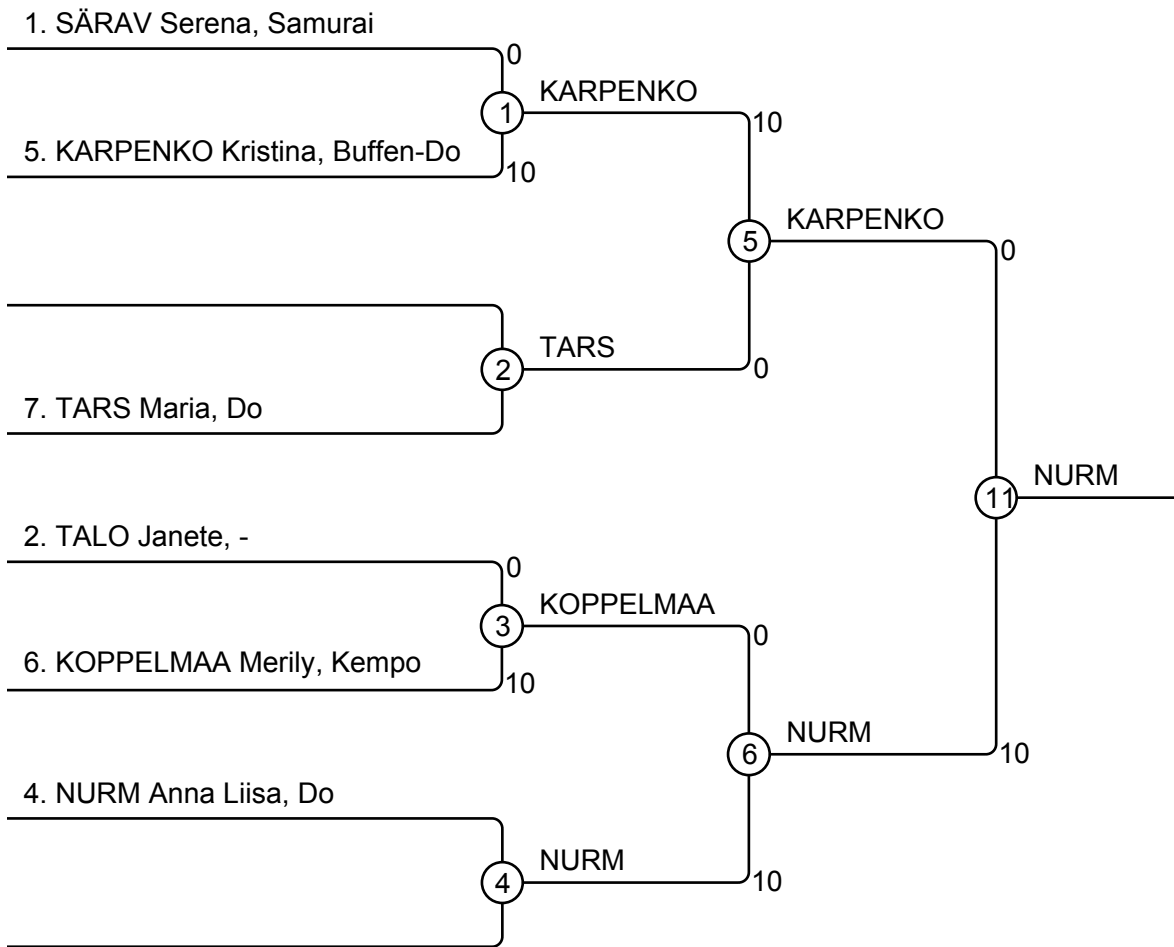

C-ki EMV-d 25.04.2015 Rakvere CT-36

Competitors: 6

Results

Pos	Name
1	NURM Anna Liisa, Do
2	KARPENKO Kristina, Buffen-Do
3	KOPPELMAA Merily, Kempo
3	TARS Maria, Do
5	SÄRAV Serena, Samurai
5	TALO Janete, -
7	
7