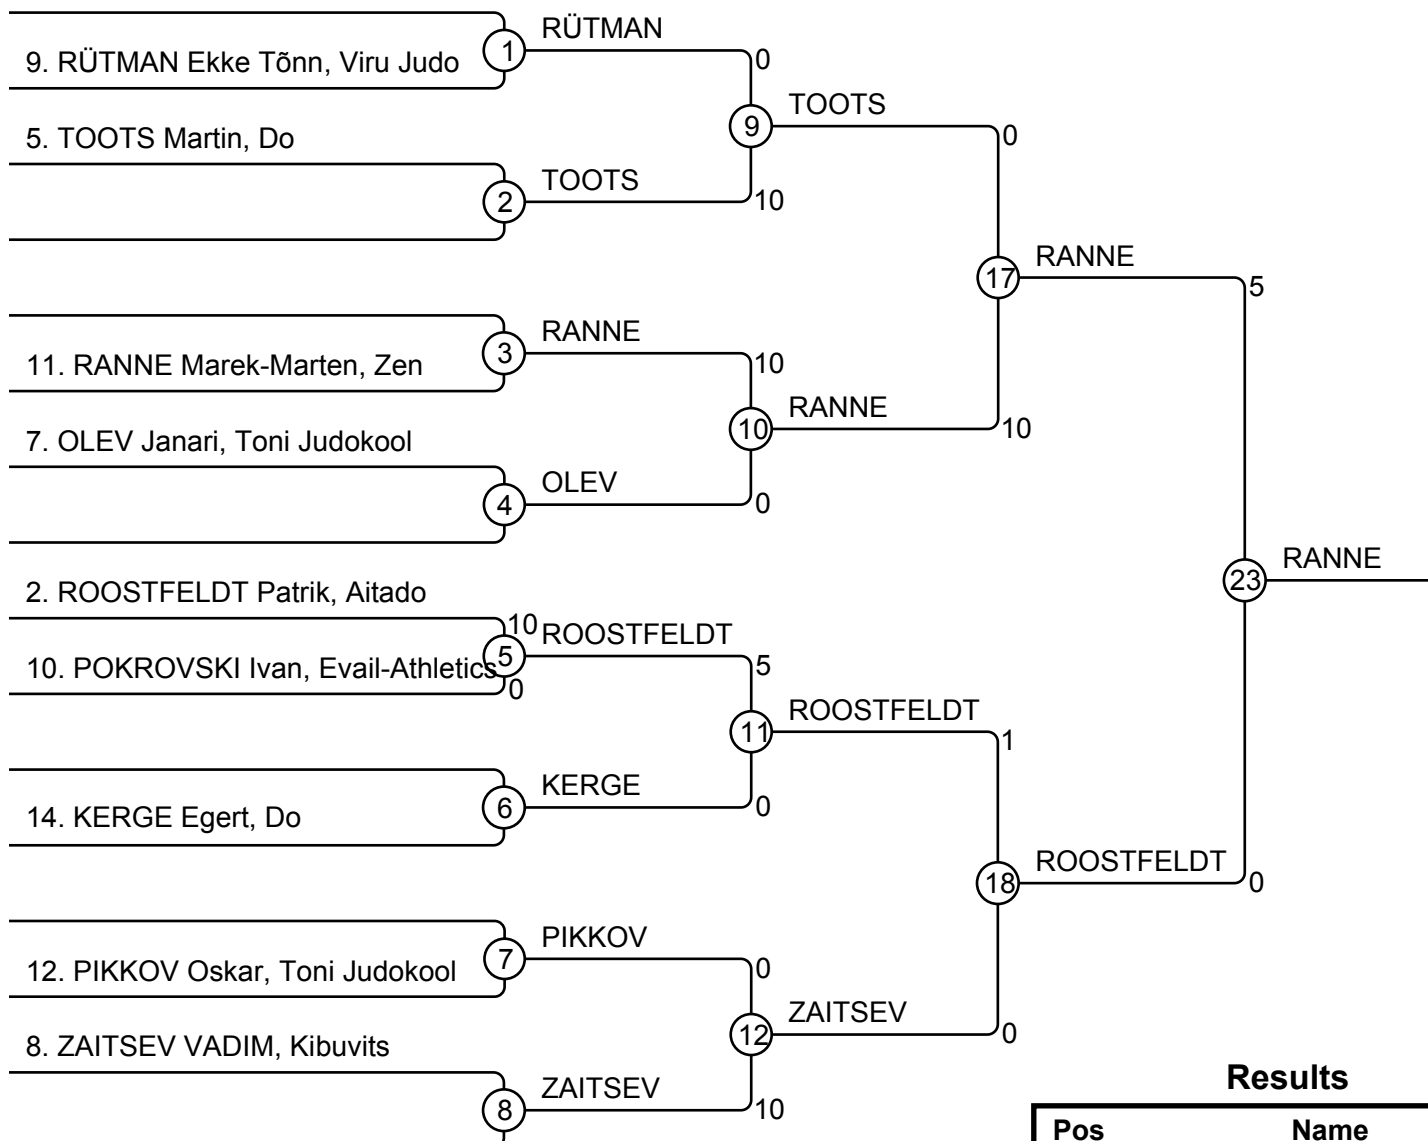

C-ki EMV-d 25.04.2015 Rakvere CP-62

Competitors: 9

Results

Pos	Name
1	RANNE Marek-Marten, Zen
2	ROOSTFELDT Patrik, Aitado
3	OLEV Janari, Toni Judokool
3	KERGE Egert, Do
5	ZAITSEV VADIM, Kibuvits
5	TOOTS Martin, Do
7	RÜTMAN Ekke Tõnn, Viru Judo
7	PIKKOV Oskar, Toni Judokool