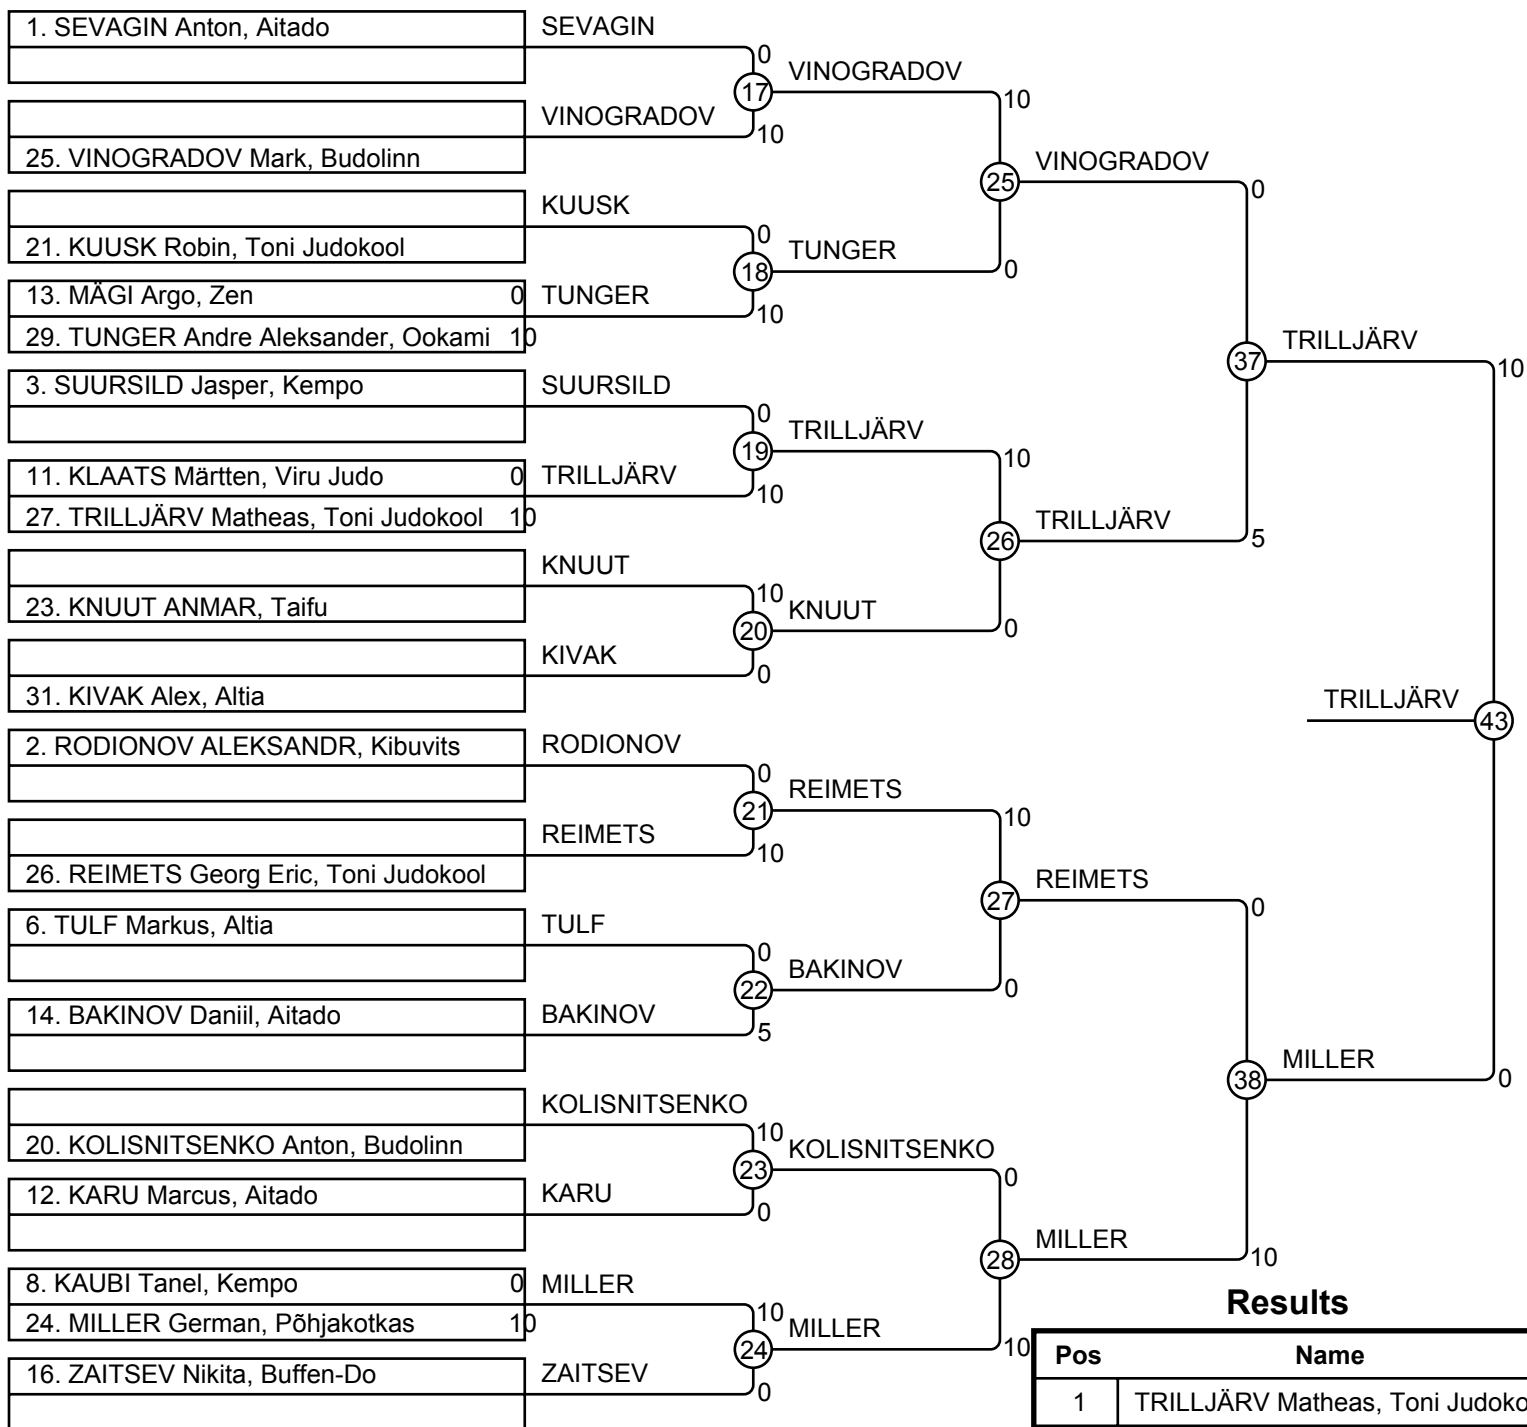

C-kl EMV-d 25.04.2015 Rakvere CP-50

Competitors: 19