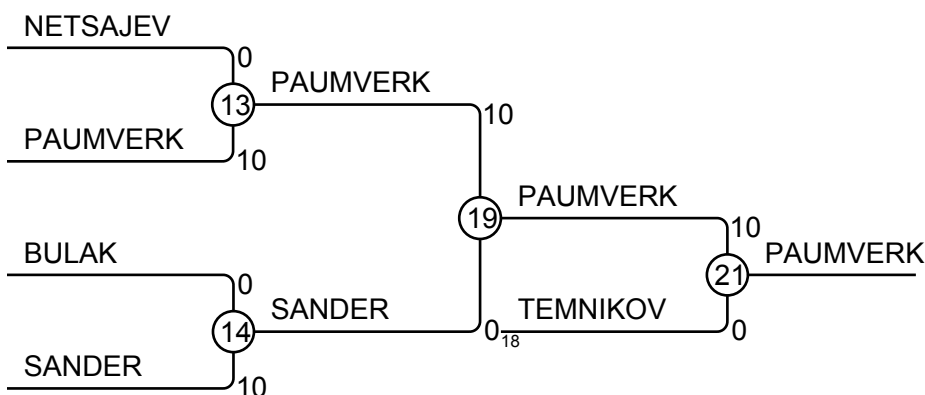

C-ki EMV-d 25.04.2015 Rakvere CP-46

Competitors: 16

Results

Pos	Name
1	MÄGISTE Ivo Ri Reijo, Võru Judoklubi Rei
2	RIEKSTINS Nikolai, Budolinn
3	PAUMVERK Mihkel, Aitado
3	PÜRG Oskar, Toni Judokool
5	TEMNIKOV Stefan, Budolinn
5	MALSUB Oliver, Aitado
7	SANDER Rasmus, Aitado
7	MERISALU Kaspar, Aitado