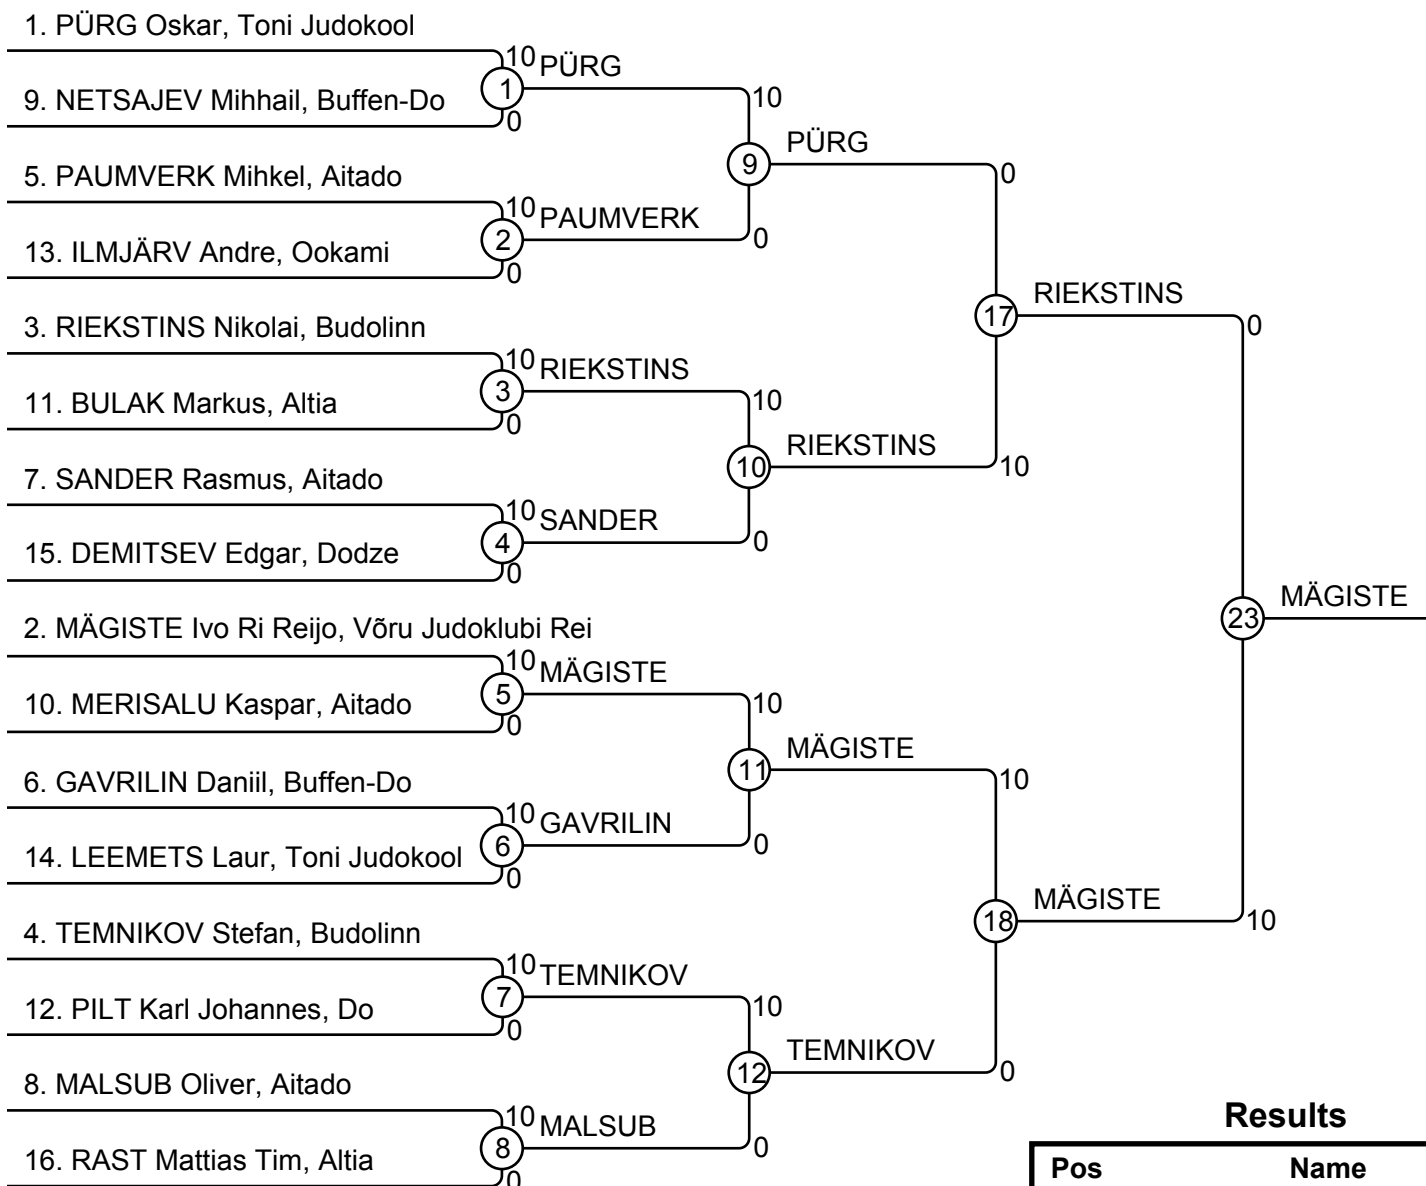

C-ki EMV-d 25.04.2015 Rakvere CP-46

Competitors: 16

Results

Pos	Name
1	MÄGISTE Ivo Ri Reijo, Võru Judoklubi Rei
2	RIEKSTINS Nikolai, Budolinn
3	PAUMVERK Mihkel, Aitado
3	PÜRG Oskar, Toni Judokool
5	TEMNIKOV Stefan, Budolinn
5	MALSUB Oliver, Aitado
7	SANDER Rasmus, Aitado
7	MERISALU Kaspar, Aitado