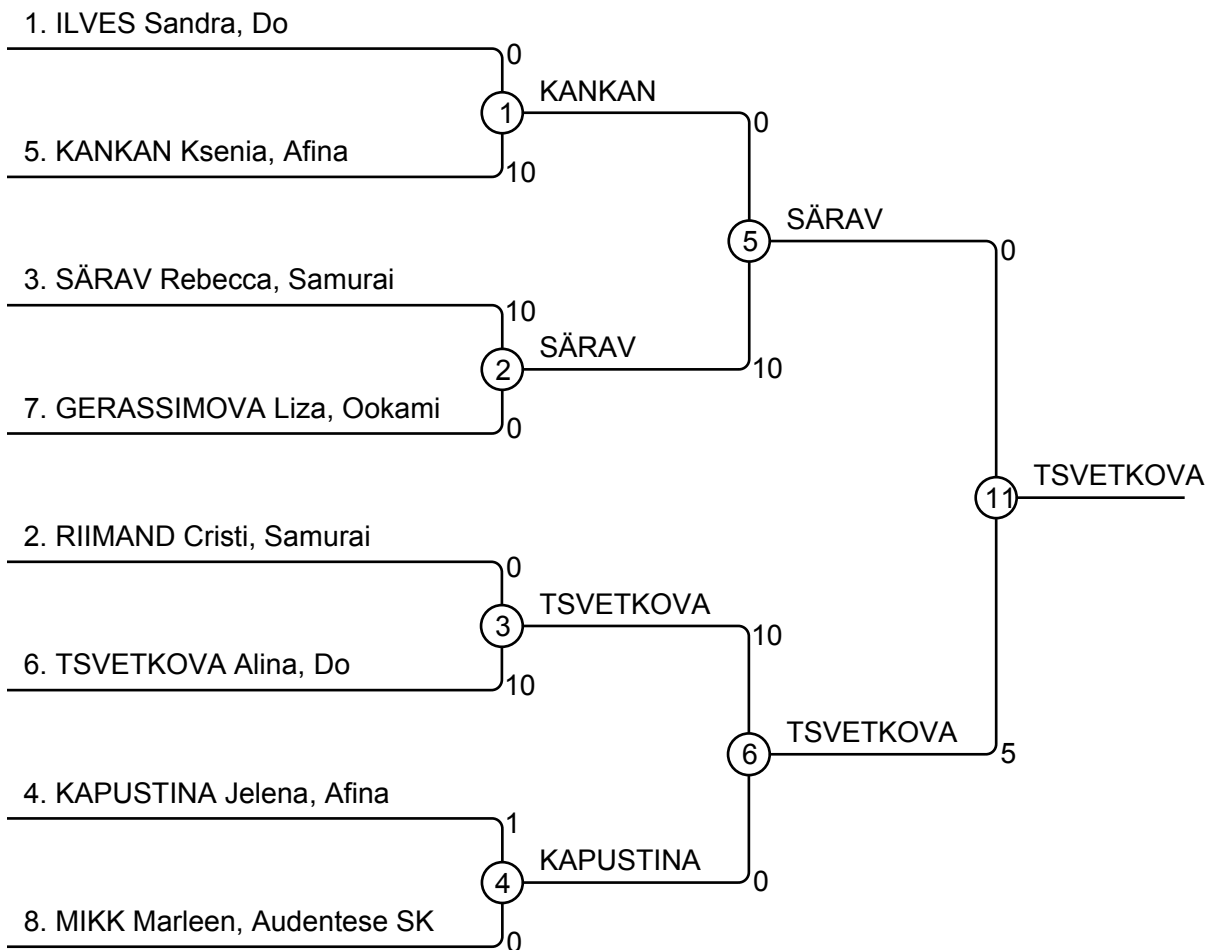

# C-kl EMV-d 25.04.2015 Rakvere CT+52

Competitors: 8