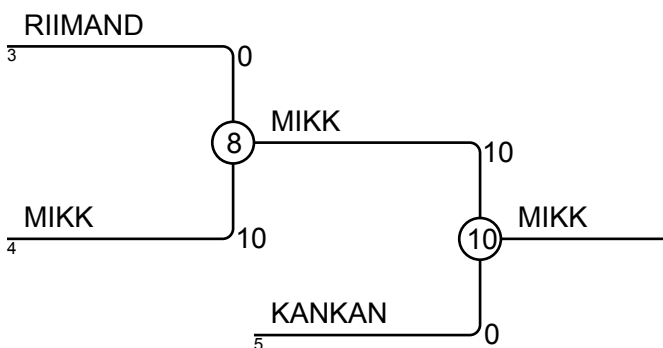

C-kl EMV-d 25.04.2015 Rakvere CT+52

Competitors: 8

Results

Pos	Name
1	TSVETKOVA Alina, Do
2	SÄRAV Rebecca, Samurai
3	KAPUSTINA Jelena, Afina
3	MIKK Marleen, Audentese SK
5	GERASSIMOVA Liza, Ookami
5	KANKAN Ksenia, Afina
7	ILVES Sandra, Do
7	RIIMAND Cristi, Samurai