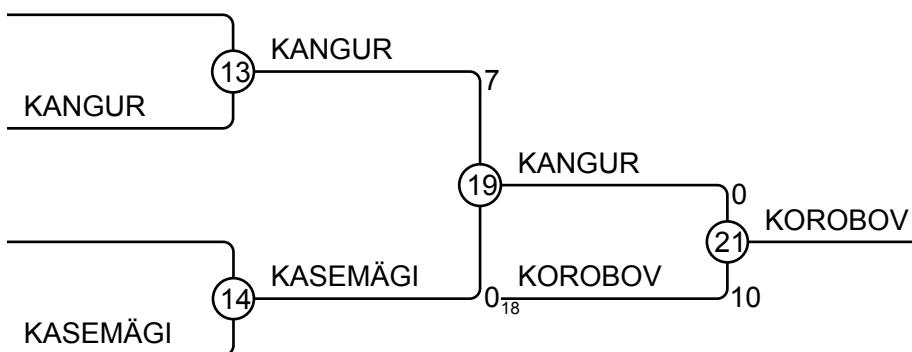

C-ki EMV-d 25.04.2015 Rakvere CP-70

Competitors: 9

Results

Pos	Name
1	KOKHTASHVILI Givi, Kempo
2	LAGUNOV Ramil, Põhjakotkas
3	KOROBOV Nikita, Dodze
3	SEPP Robert, Ookami
5	KANGUR Kaur, Zen
5	MUST Erick-Marck, Kempo
7	KASEMÄGI Kaspar, Do
7	NETSAJEV Ivan, Buffen-Do