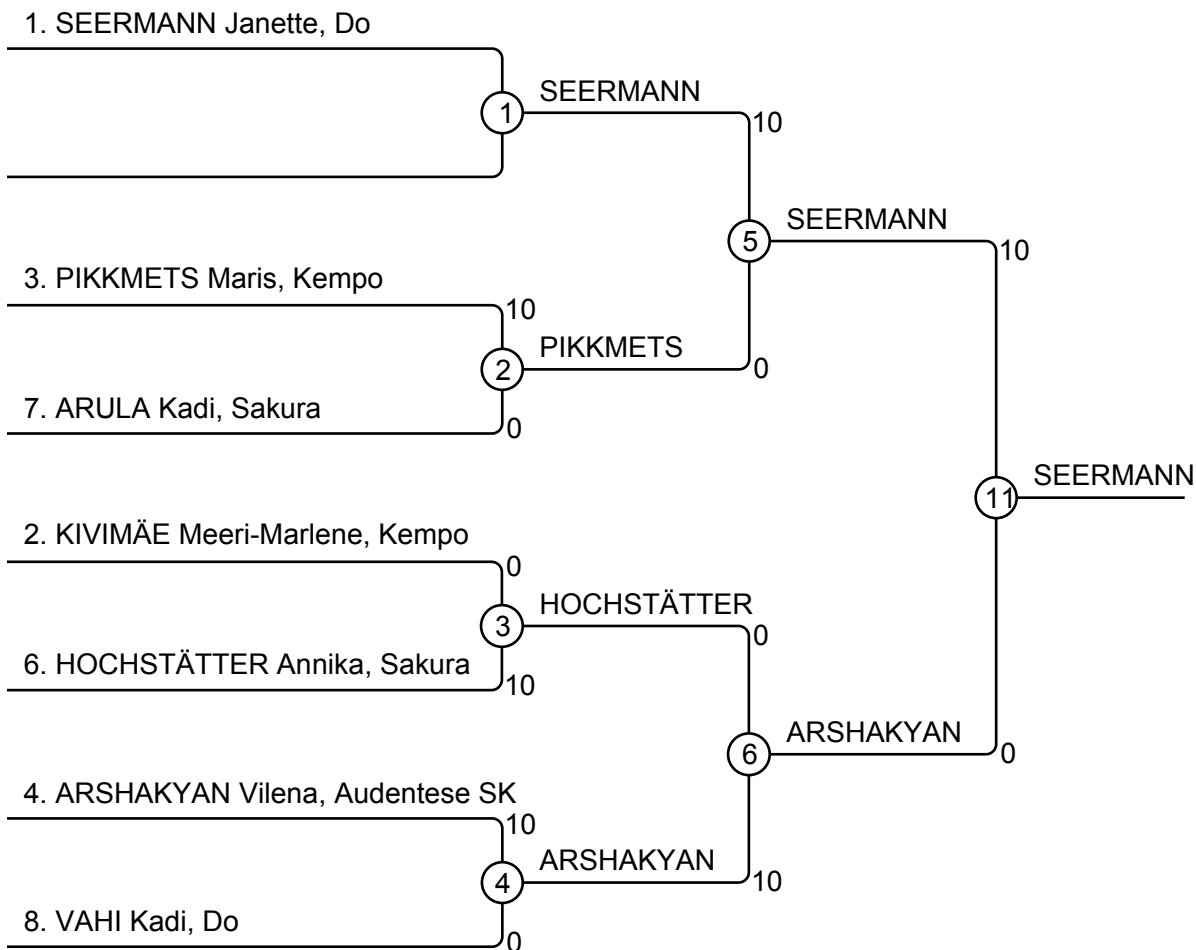

C-ki EMV-d 25.04.2015 Rakvere CT-52

Competitors: 7

Results

Pos	Name
1	SEERMANN Janette, Do
2	ARSHAKYAN Vilena, Audentese SK
3	HOCHSTÄTTER Annika, Sakura
3	PIKKMETS Maris, Kempo
5	ARULA Kadi, Sakura
5	KIVIMÄE Meeri-Marlene, Kempo
7	
7	VAHI Kadi, Do