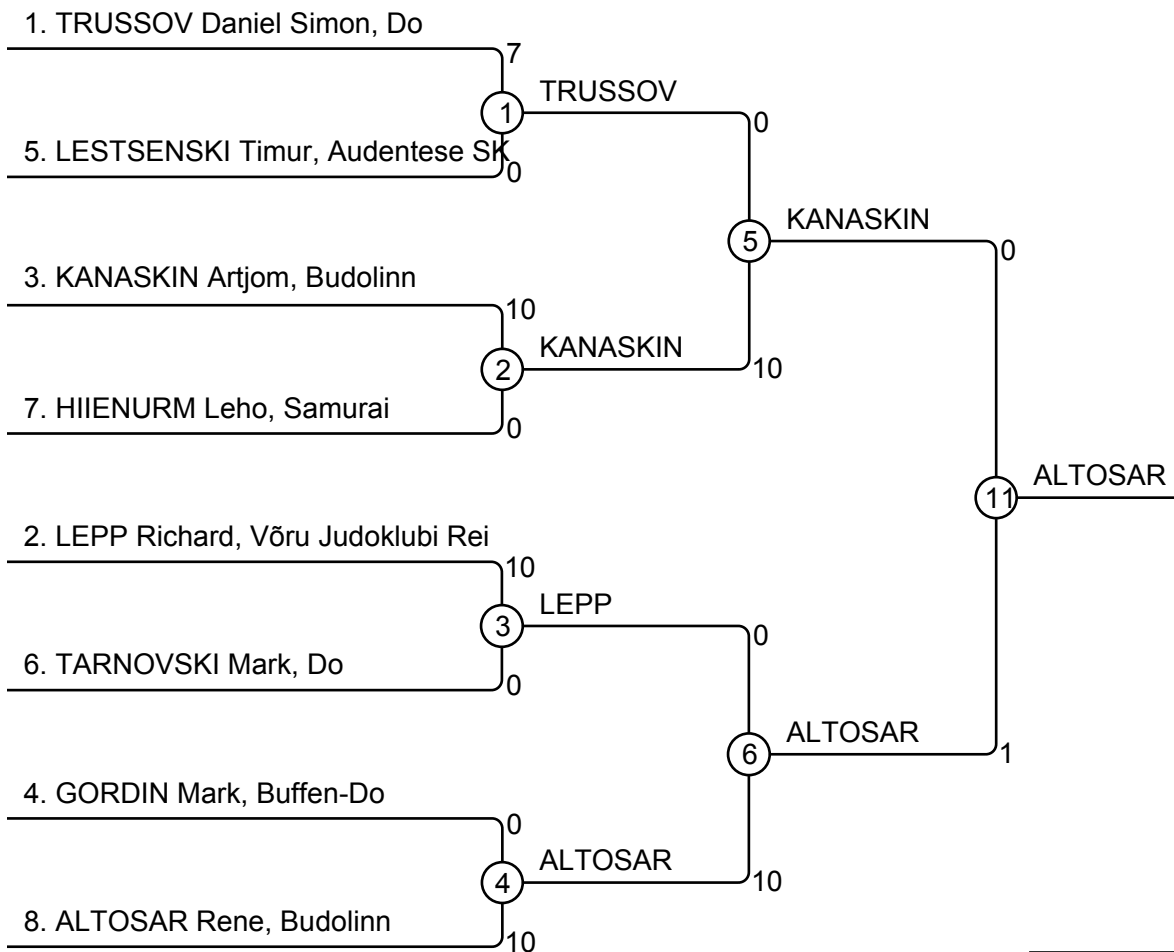

C-ki EMV-d 25.04.2015 Rakvere CP-34

Competitors: 8

Results

Pos	Name
1	ALTOSAR Rene, Budolinn
2	KANASKIN Artjom, Budolinn
3	LEPP Richard, Võru Judoklubi Rei
3	TRUSSOV Daniel Simon, Do
5	HIIENURM Leho, Samurai
5	TARNOVSKI Mark, Do
7	LESTSENSKI Timur, Audentese SK
7	GORDIN Mark, Buffen-Do