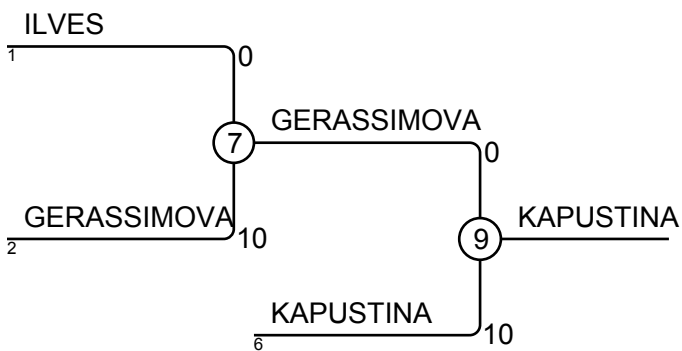

C-kl EMV-d 25.04.2015 Rakvere CT+52

Competitors: 8

Results

Pos	Name
1	TSVETKOVA Alina, Do
2	SÄRAV Rebecca, Samurai
3	KAPUSTINA Jelena, Afina
3	MIKK Marleen, Audentese SK
5	GERASSIMOVA Liza, Ookami
5	KANKAN Ksenia, Afina
7	ILVES Sandra, Do
7	RIIMAND Cristi, Samurai