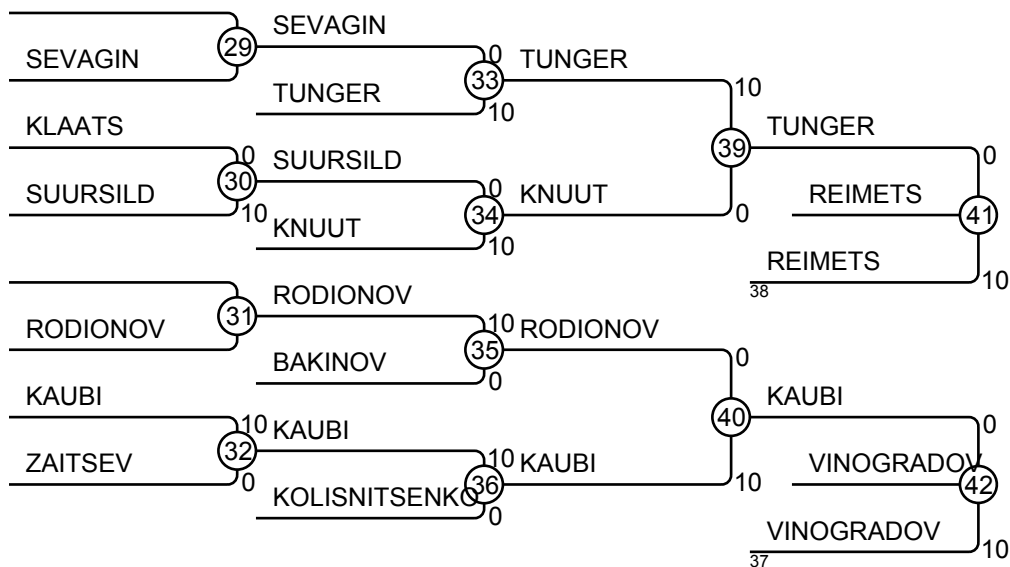

Results

Pos	Name
1	TRILLJÄRV Matheas, Toni Judokool
2	MILLER German, Põhjakotkas
3	REIMETS Georg Eric, Toni Judokool
3	VINOGRADOV Mark, Budolinn
5	TUNGER Andre Aleksander, Ookami
5	KAUBI Tanel, Kempo
7	KNUUT ANMAR, Taifu
7	RODIONOV ALEKSANDR, Kibuvits