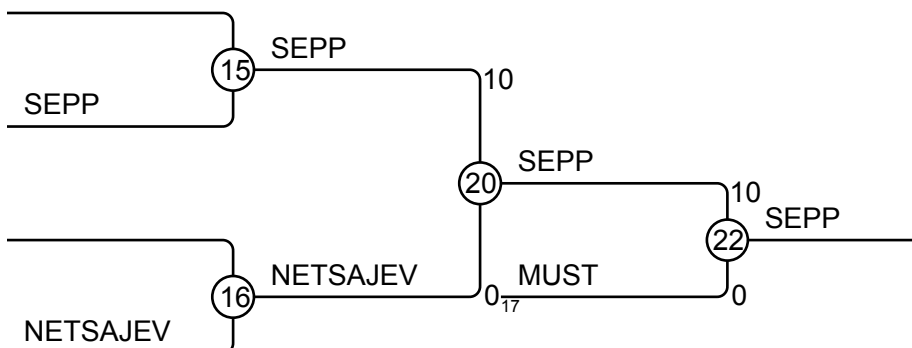

C-ki EMV-d 25.04.2015 Rakvere CP-70

Competitors: 9

Results

Pos	Name
1	KOKHTASHVILI Givi, Kempo
2	LAGUNOV Ramil, Põhjakotkas
3	KOROBOV Nikita, Dodze
3	SEPP Robert, Ookami
5	KANGUR Kaur, Zen
5	MUST Erick-Marck, Kempo
7	KASEMÄGI Kaspar, Do
7	NETSAJEV Ivan, Buffen-Do