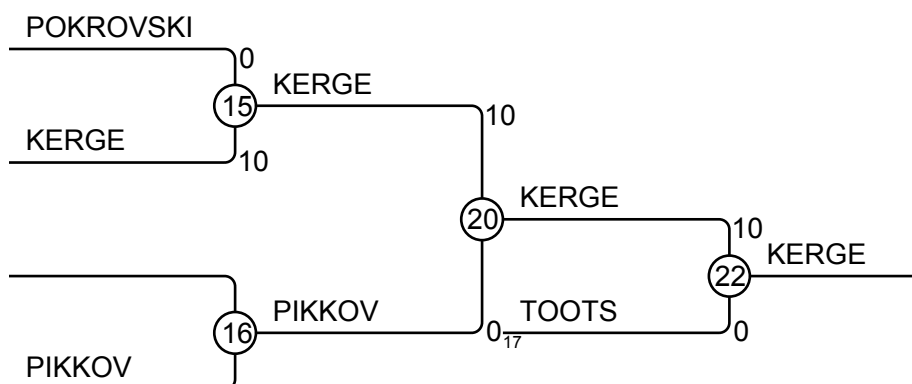

C-ki EMV-d 25.04.2015 Rakvere CP-62

Competitors: 9

Results

Pos	Name
1	RANNE Marek-Marten, Zen
2	ROOSTFELDT Patrik, Aitado
3	OLEV Janari, Toni Judokool
3	KERGE Egert, Do
5	ZAITSEV VADIM, Kibuvits
5	TOOTS Martin, Do
7	RÜTMAN Ekke Tõnn, Viru Judo
7	PIKKOV Oskar, Toni Judokool