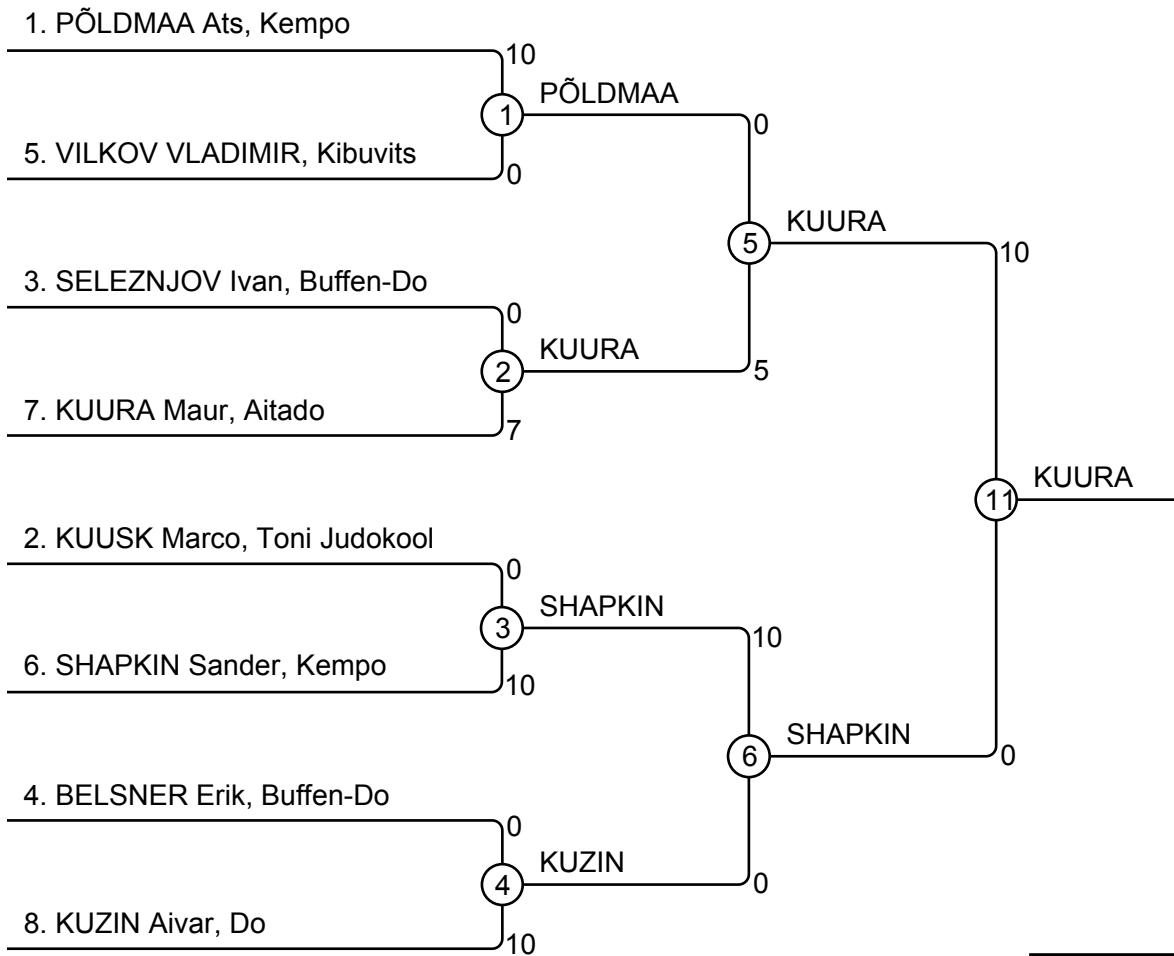

C-ki EMV-d 25.04.2015 Rakvere CP-55

Competitors: 8

Results

Pos	Name
1	KUURA Maur, Aitado
2	SHAPKIN Sander, Kempo
3	VILKOV VLADIMIR, Kibuvits
3	PÕLDMAA Ats, Kempo
5	KUZIN Aivar, Do
5	KUUSK Marco, Toni Judokool
7	SELEZNJOV Ivan, Buffen-Do
7	BELSNER Erik, Buffen-Do